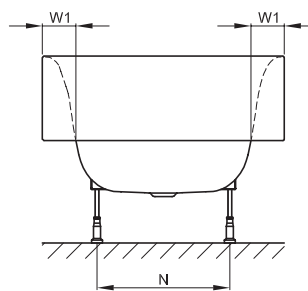

BetteLux Oval Highline

BETTE

Information

Lieferbar mit dem passenden Waschtisch BetteLux Oval. → S. 332

Lieferumfang

Inklusive schallreduzierender Antidröhn-Matten.

Design: Tesseraux + Partner

Abmessung

Bestell-Nr.	Maße in mm	A	B	G	I	K	N	W	W1	Nutzzinhalt*
3466 CFXXH	1800 × 800 × 450	1800	800	810	1340	545	475	190	110	177 Liter
3467 CFXXH	1900 × 900 × 450	1900	900	910	1420	618	575	200	120	224 Liter

* Nutzzinhalt: Wasserinhalt abzüglich 70 Liter Verdrängung. Produktionsbedingte Änderungen und Toleranzen vorbehalten.