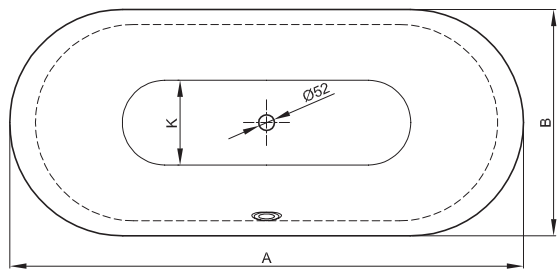

BetteLux Oval Highline

BETTE

Information

Lieferbar mit dem passenden Waschtisch BetteLux Oval. → S. 332

Lieferumfang

Inklusive schallreduzierender Antidröhn-Matten.

Design: Tesseraux + Partner

Abmessung

Bestell-Nr.	Maße in mm	A	B	G	I	K	N	W	W1	Nutzzinhalt*
3466 CFXXH	1800 × 800 × 450	1800	800	810	1340	545	475	190	110	177 Liter
3467 CFXXH	1900 × 900 × 450	1900	900	910	1420	618	575	200	120	224 Liter

* Nutzzinhalt: Wasserinhalt abzüglich 70 Liter Verdrängung. Produktionsbedingte Änderungen und Toleranzen vorbehalten.