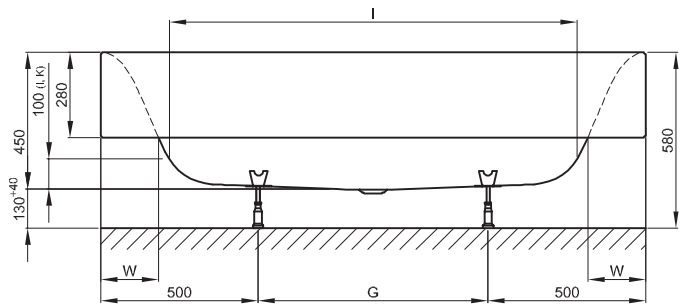

BetteLux Oval Highline

BETTE

Information

Lieferbar mit dem passenden Waschtisch BetteLux Oval. → S. 332

Lieferumfang

Inklusive schallreduzierender Antidröhn-Matten.

Design: Tesseraux + Partner

Abmessung

Bestell-Nr.	Maße in mm	A	B	G	I	K	N	W	W1	Nutzzinhalt*
3466 CFXXH	1800 × 800 × 450	1800	800	810	1340	545	475	190	110	177 Liter
3467 CFXXH	1900 × 900 × 450	1900	900	910	1420	618	575	200	120	224 Liter

* Nutzzinhalt: Wasserinhalt abzüglich 70 Liter Verdrängung. Produktionsbedingte Änderungen und Toleranzen vorbehalten.