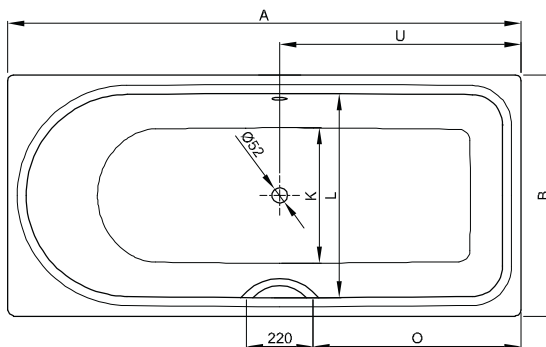

N° 1: Fußende rechts, Überlauf hinten

N° 2: Fußende rechts, Überlauf vorne

N° 1: Fußende rechts, Überlauf hinten

N° 2: Fußende rechts, Überlauf vorne

## Abmessung

Bestell-Nr.	Maße in mm	Variante	A	B	C	D	E	F	G	H	I	K	L	O	U	Nutzhalt*
8841	1500 x 700 x 380	N° 1	1500	700	60	1375	65	470	700	330	1235	505	565	540	650	90 Liter
8842	1500 x 700 x 380	N° 2	1500	700	60	1375	65	470	700	330	1235	505	565	540	650	90 Liter
8830	1600 x 700 x 380	N° 1	1600	700	65	1475	60	470	760	370	1335	505	565	590	700	120 Liter
8831	1600 x 700 x 380	N° 2	1600	700	65	1475	60	470	760	370	1335	505	565	590	700	120 Liter
8832	1700 x 700 x 380	N° 1	1700	700	115	1475	110	500	880	320	1335	505	565	640	750	120 Liter
8833	1700 x 700 x 380	N° 2	1700	700	115	1475	110	500	880	320	1335	505	565	640	750	120 Liter
8834	1700 x 750 x 380	N° 1	1700	750	65	1575	60	500	880	320	1435	555	615	690	800	140 Liter
8835	1700 x 750 x 380	N° 2	1700	750	65	1575	60	500	880	320	1435	555	615	690	800	140 Liter
8836	1700 x 800 x 380	N° 1	1700	800	65	1575	60	540	800	360	1435	605	665	690	800	165 Liter
8837	1700 x 800 x 380	N° 2	1700	800	65	1575	60	540	800	360	1435	605	665	690	800	165 Liter
8838	1800 x 800 x 380	N° 1	1800	800	65	1675	60	540	900	360	1535	605	665	690	800	180 Liter
8839	1800 x 800 x 380	N° 2	1800	800	65	1675	60	540	900	360	1535	605	665	690	800	180 Liter

\* Nutzhalt: Wasserinhalt abzüglich 70 Liter Verdrängung. Produktionsbedingte Änderungen und Toleranzen vorbehalten.