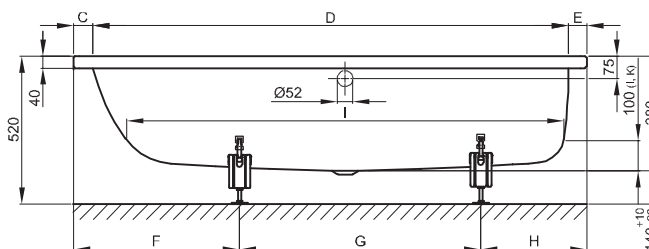

N° 1: Fußende rechts, Überlauf hinten

N° 2: Fußende rechts, Überlauf vorne

N° 1: Fußende rechts, Überlauf hinten

N° 2: Fußende rechts, Überlauf vorne

## Abmessung

Bestell-Nr.	Maße in mm	Variante	A	B	C	D	E	F	G	H	I	K	L	O	U	Nutzhalt*
8841	1500 x 700 x 380	N° 1	1500	700	60	1375	65	470	700	330	1235	505	565	540	650	90 Liter
8842	1500 x 700 x 380	N° 2	1500	700	60	1375	65	470	700	330	1235	505	565	540	650	90 Liter
8830	1600 x 700 x 380	N° 1	1600	700	65	1475	60	470	760	370	1335	505	565	590	700	120 Liter
8831	1600 x 700 x 380	N° 2	1600	700	65	1475	60	470	760	370	1335	505	565	590	700	120 Liter
8832	1700 x 700 x 380	N° 1	1700	700	115	1475	110	500	880	320	1335	505	565	640	750	120 Liter
8833	1700 x 700 x 380	N° 2	1700	700	115	1475	110	500	880	320	1335	505	565	640	750	120 Liter
8834	1700 x 750 x 380	N° 1	1700	750	65	1575	60	500	880	320	1435	555	615	690	800	140 Liter
8835	1700 x 750 x 380	N° 2	1700	750	65	1575	60	500	880	320	1435	555	615	690	800	140 Liter
8836	1700 x 800 x 380	N° 1	1700	800	65	1575	60	540	800	360	1435	605	665	690	800	165 Liter
8837	1700 x 800 x 380	N° 2	1700	800	65	1575	60	540	800	360	1435	605	665	690	800	165 Liter
8838	1800 x 800 x 380	N° 1	1800	800	65	1675	60	540	900	360	1535	605	665	690	800	180 Liter
8839	1800 x 800 x 380	N° 2	1800	800	65	1675	60	540	900	360	1535	605	665	690	800	180 Liter

\* Nutzhalt: Wasserinhalt abzüglich 70 Liter Verdrängung. Produktionsbedingte Änderungen und Toleranzen vorbehalten.