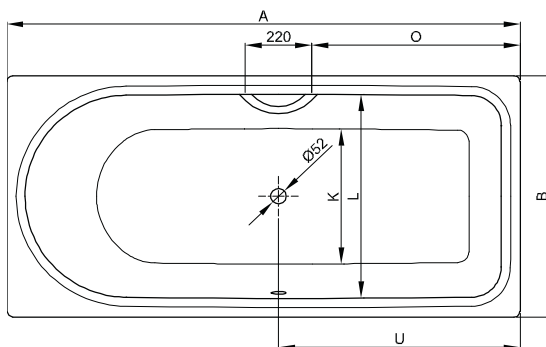

N° 1: Fußende rechts, Überlauf hinten

N° 2: Fußende rechts, Überlauf vorne

N° 1: Fußende rechts, Überlauf hinten

N° 2: Fußende rechts, Überlauf vorne

## Abmessung

Bestell-Nr.	Maße in mm	Variante	A	B	C	D	E	F	G	H	I	K	L	O	U	Nutzhalt*
8841	1500 x 700 x 380	N° 1	1500	700	60	1375	65	470	700	330	1235	505	565	540	650	90 Liter
8842	1500 x 700 x 380	N° 2	1500	700	60	1375	65	470	700	330	1235	505	565	540	650	90 Liter
8830	1600 x 700 x 380	N° 1	1600	700	65	1475	60	470	760	370	1335	505	565	590	700	120 Liter
8831	1600 x 700 x 380	N° 2	1600	700	65	1475	60	470	760	370	1335	505	565	590	700	120 Liter
8832	1700 x 700 x 380	N° 1	1700	700	115	1475	110	500	880	320	1335	505	565	640	750	120 Liter
8833	1700 x 700 x 380	N° 2	1700	700	115	1475	110	500	880	320	1335	505	565	640	750	120 Liter
8834	1700 x 750 x 380	N° 1	1700	750	65	1575	60	500	880	320	1435	555	615	690	800	140 Liter
8835	1700 x 750 x 380	N° 2	1700	750	65	1575	60	500	880	320	1435	555	615	690	800	140 Liter
8836	1700 x 800 x 380	N° 1	1700	800	65	1575	60	540	800	360	1435	605	665	690	800	165 Liter
8837	1700 x 800 x 380	N° 2	1700	800	65	1575	60	540	800	360	1435	605	665	690	800	165 Liter
8838	1800 x 800 x 380	N° 1	1800	800	65	1675	60	540	900	360	1535	605	665	690	800	180 Liter
8839	1800 x 800 x 380	N° 2	1800	800	65	1675	60	540	900	360	1535	605	665	690	800	180 Liter

\* Nutzhalt: Wasserinhalt abzüglich 70 Liter Verdrängung. Produktionsbedingte Änderungen und Toleranzen vorbehalten.