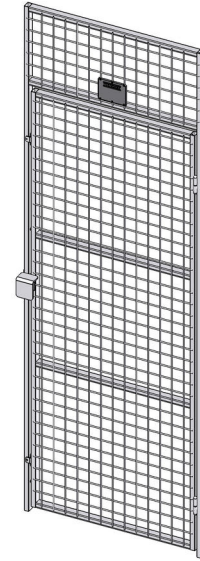

## UX 450 Flügeltür

Die Flügeltür UX 450 ist eine besonders robuste und hochwertige Lösung, um in Verbindung mit den Gitterelementen UX 450 Keller und Speicher in einzelne Abstellräume zu unterteilen. Das Vorhängeschloss wird durch einen zusätzlichen Winkel geschützt. Das Türelement hat einen 30x20 mm starken Rahmen und zusätzlich 2 horizontale Profile. Damit ist die Tür besonders gegen Einbruch und Vandalismus gesichert. Die Türen werden vormontiert geliefert und lassen sich schnell und einfach aufstellen. Die Maschenweite von nur 50x50 mm garantiert einen optimalen Durchgreifschutz. Standardfarbe grau RAL 7037, pulverbeschichtet, alle RAL-Farben sowie feuerverzinkt lieferbar.

#### Abmessungen

Höhe (mm)	Höhe Türöffnung (mm)	Breite (mm)
2200	1835	750
2200	1975	900

Maschenweite 50x50 mm, Rahmen 30x20 mm, Drahtstärke 3x3,75 mm