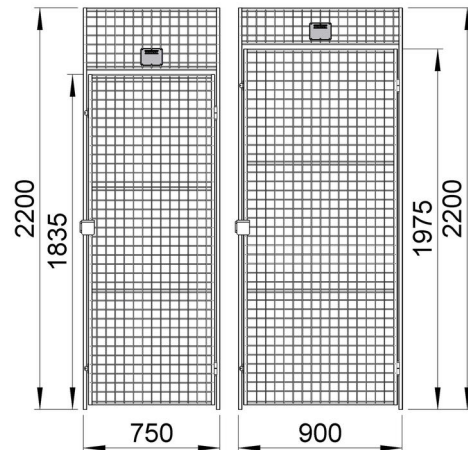

## UX 450 Flügeltür

Die Flügeltür UX 450 ist eine besonders robuste und hochwertige Lösung, um in Verbindung mit den Gitterelementen UX 450 Keller und Speicher in einzelne Abstellräume zu unterteilen. Das Vorhängeschloss wird durch einen zusätzlichen Winkel geschützt. Das Türelement hat einen 30x20 mm starken Rahmen und zusätzlich 2 horizontale Profile. Damit ist die Tür besonders gegen Einbruch und Vandalismus gesichert. Die Türen werden vormontiert geliefert und lassen sich schnell und einfach aufstellen. Die Maschenweite von nur 50x50 mm garantiert einen optimalen Durchgreifschutz. Standardfarbe grau RAL 7037, pulverbeschichtet, alle RAL-Farben sowie feuerverzinkt lieferbar.

#### Abmessungen

Höhe (mm)	Höhe Türöffnung (mm)	Breite (mm)
2200	1835	750
2200	1975	900

Maschenweite 50x50 mm, Rahmen 30x20 mm, Drahtstärke 3x3,75 mm