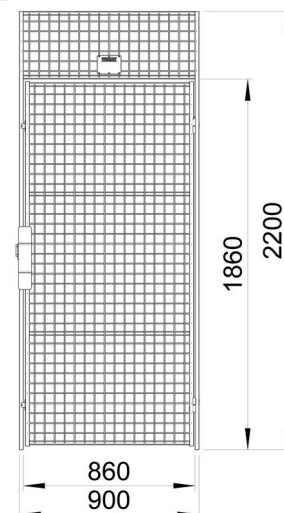

## UX 500 Flügeltür Vorhängeschloss

Die Flügeltür UX 500 ist eine besonders robuste und hochwertige Lösung, um in Verbindung mit den Gitterelementen UX 550 Keller und Speicher in einzelne Abstellräume zu unterteilen. Troax Safe wurde vom Schwedischen Verband zur Diebstahlbekämpfung (SSF) getestet und zertifiziert. Das Türelement hat einen 30x20 mm starken Rahmen und zusätzlich 2 horizontale Profile. Damit ist die Tür besonders gegen Einbruch und Vandalismus gesichert. Die Türen werden vormontiert geliefert und lassen sich schnell und einfach aufstellen. Die Maschenweite von nur 50x50 mm garantiert einen optimalen Durchgreifschutz. Standardfarbe grau RAL 7037, pulverbeschichtet, alle RAL-Farben, sowie feuerverzinkt lieferbar.

#### Abmessungen

Höhe (mm)	Höhe Türöffnung (mm)	Breite (mm)
-----------	----------------------	-------------

2200	1860	900
------	------	-----

Maschenweite 50x50 mm, Rahmen 30x20x1,5 mm,  
Drahtstärke 5x5 mm, ohne Türschwelle