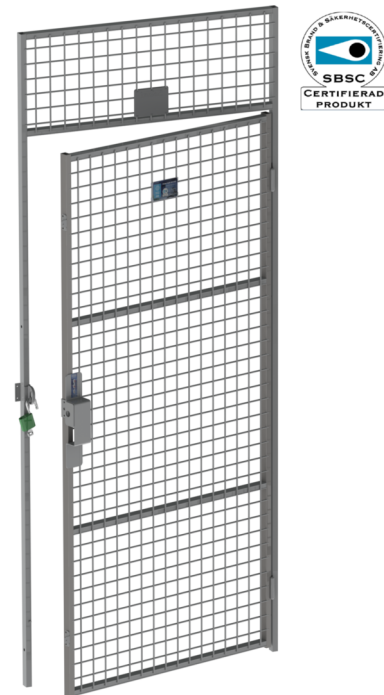

## UX 500 Flügeltür Vorhängeschloss

Die Flügeltür UX 500 ist eine besonders robuste und hochwertige Lösung, um in Verbindung mit den Gitterelementen UX 550 Keller und Speicher in einzelne Abstellräume zu unterteilen. Troax Safe wurde vom Schwedischen Verband zur Diebstahlbekämpfung (SSF) getestet und zertifiziert. Das Türelement hat einen 30x20 mm starken Rahmen und zusätzlich 2 horizontale Profile. Damit ist die Tür besonders gegen Einbruch und Vandalismus gesichert. Die Türen werden vormontiert geliefert und lassen sich schnell und einfach aufstellen. Die Maschenweite von nur 50x50 mm garantiert einen optimalen Durchgreifschutz. Standardfarbe grau RAL 7037, pulverbeschichtet, alle RAL-Farben, sowie feuerverzinkt lieferbar.

#### Abmessungen

Höhe (mm)	Höhe Türöffnung (mm)	Breite (mm)
-----------	----------------------	-------------

2200	1860	900
------	------	-----

Maschenweite 50x50 mm, Rahmen 30x20x1,5 mm,  
Drahtstärke 5x5 mm, ohne Türschwelle