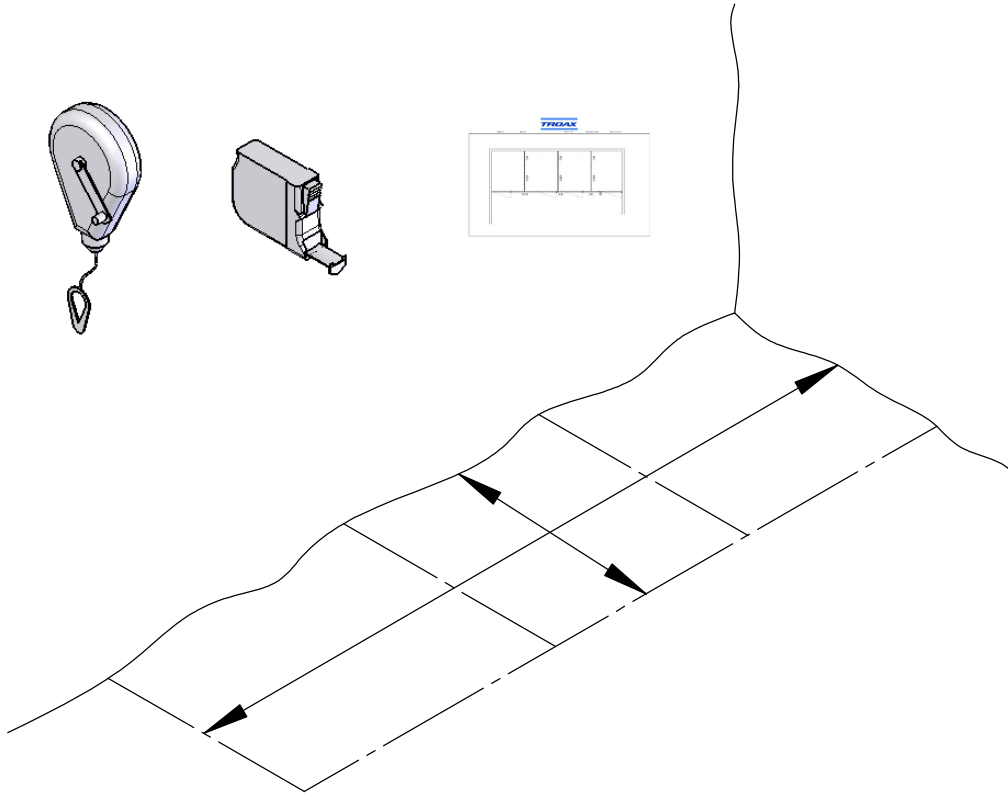

Follow Me

Cetus UX500

600mm - 36700023  
1000mm - 36700025  
1600mm - 36700070