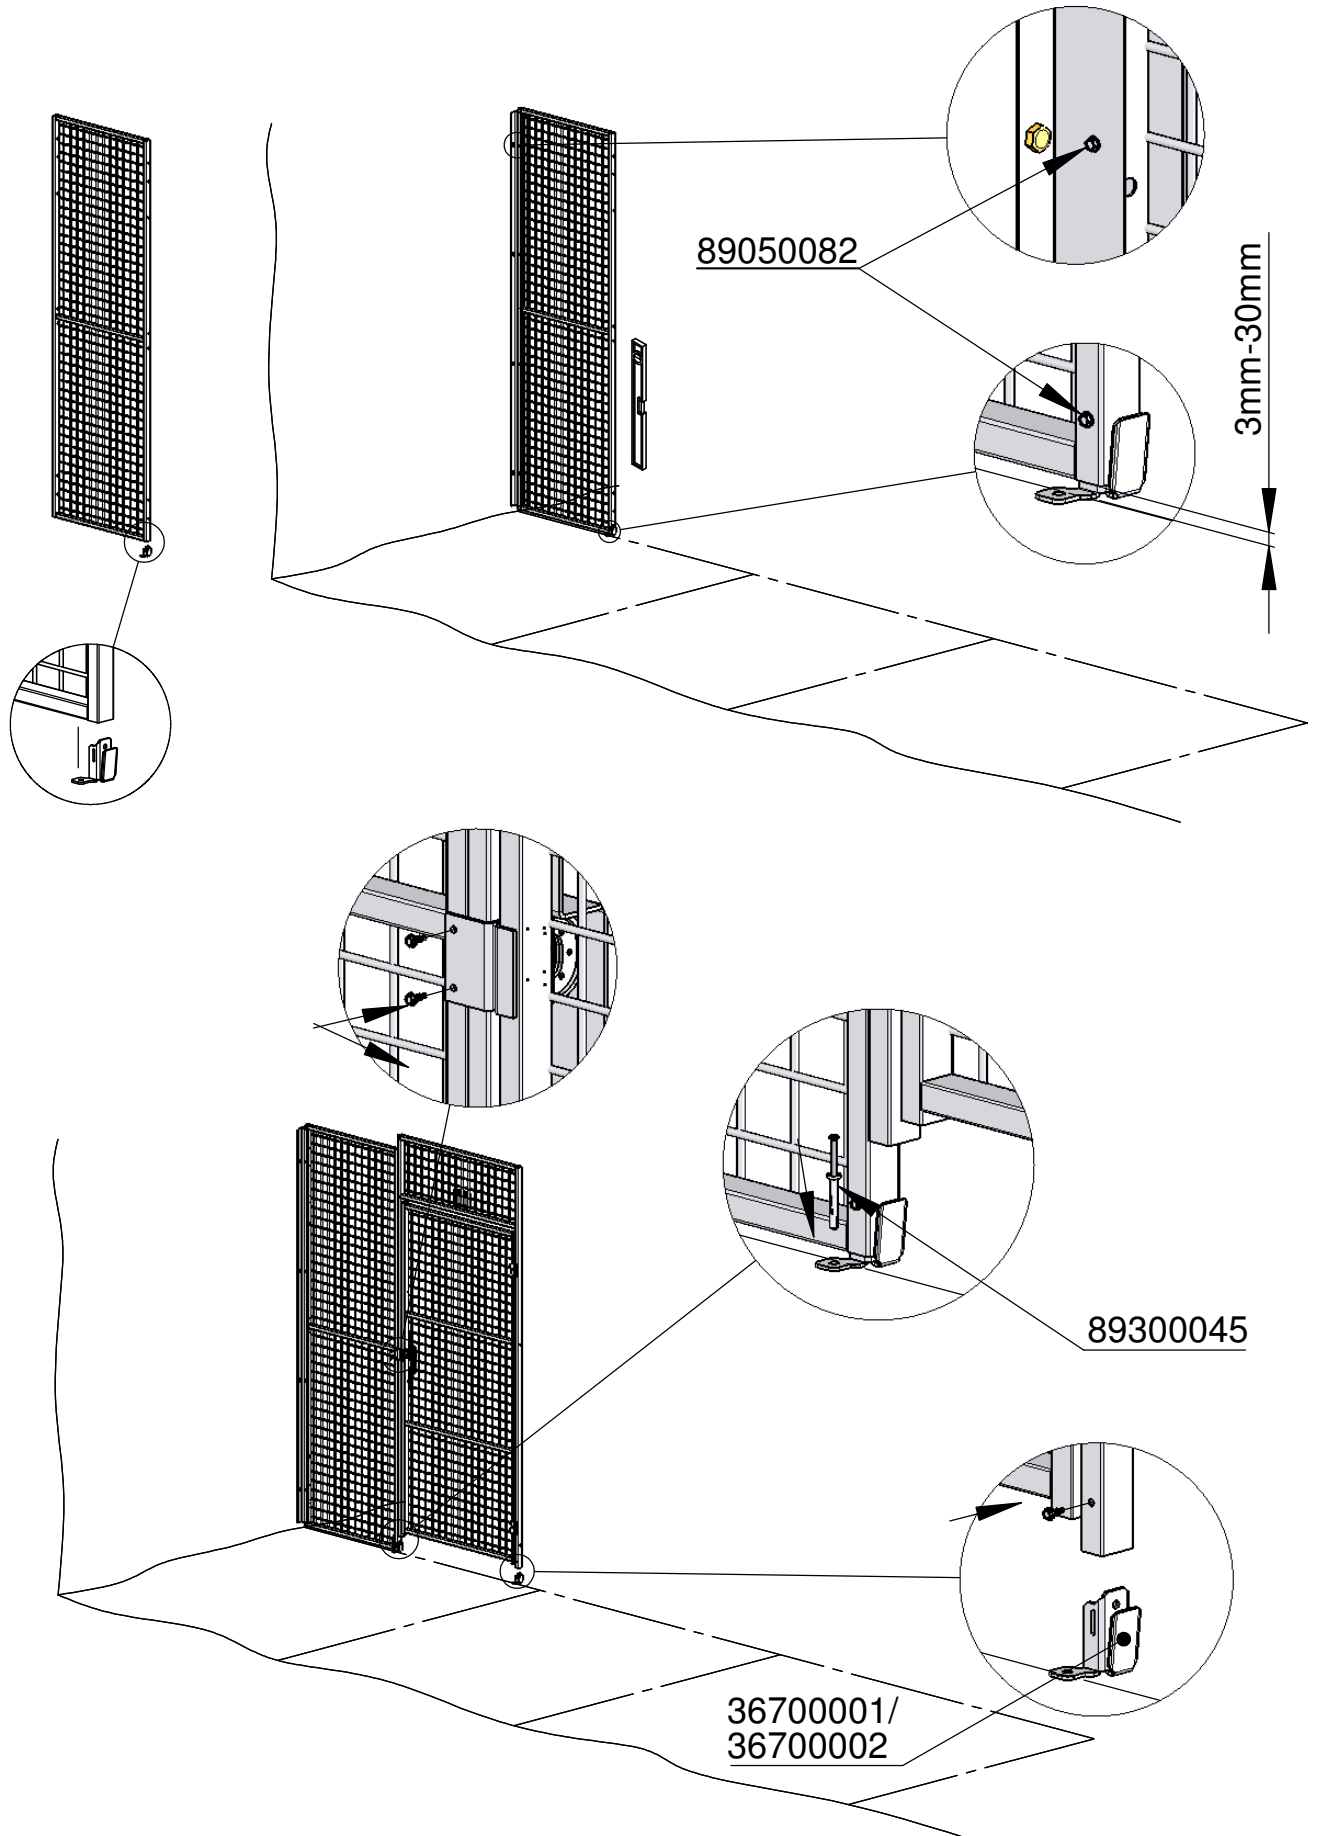

Follow Me

Cetus UX500

600mm - 36700023  
1000mm - 36700025  
1600mm - 36700070