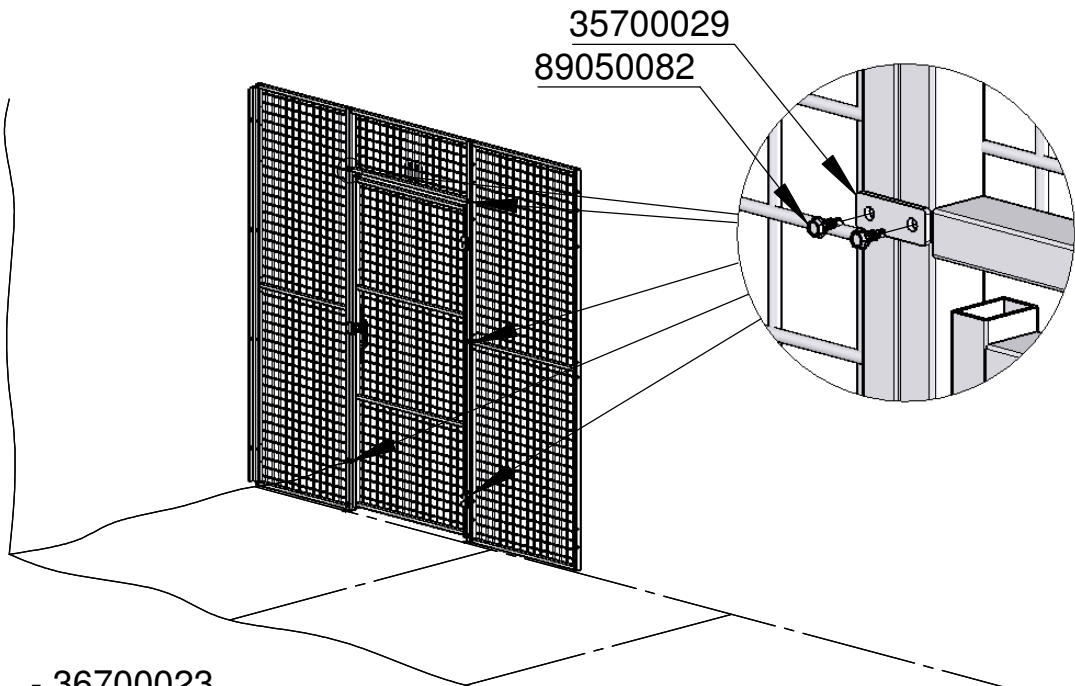

Follow Me

Cetus UX500

600mm - 36700023  
1000mm - 36700025  
1600mm - 36700070