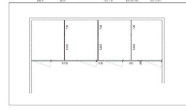

Follow Me

Cetus UX500

600mm - 36700023  
1000mm - 36700025  
1600mm - 36700070