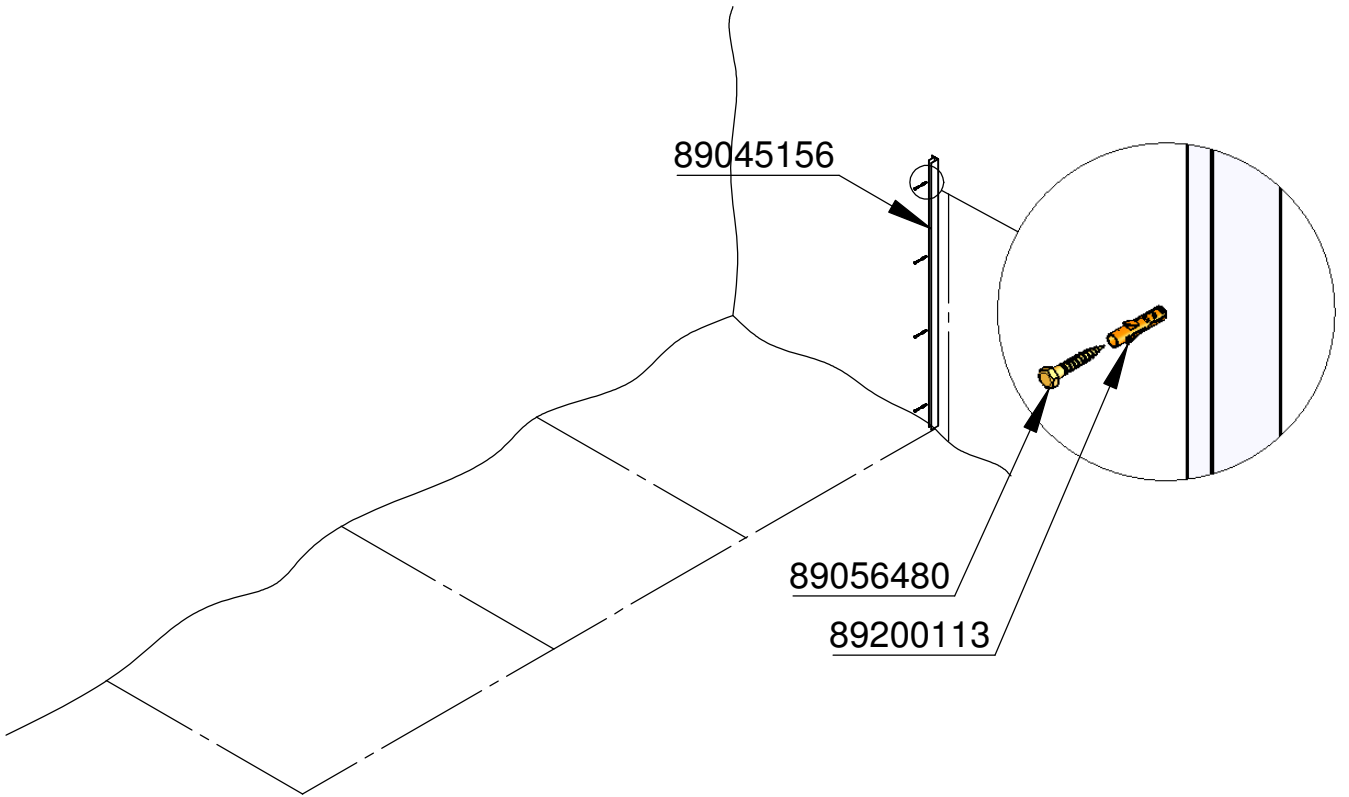

Follow Me

Cetus UX500

600mm - 36700023  
1000mm - 36700025  
1600mm - 36700070