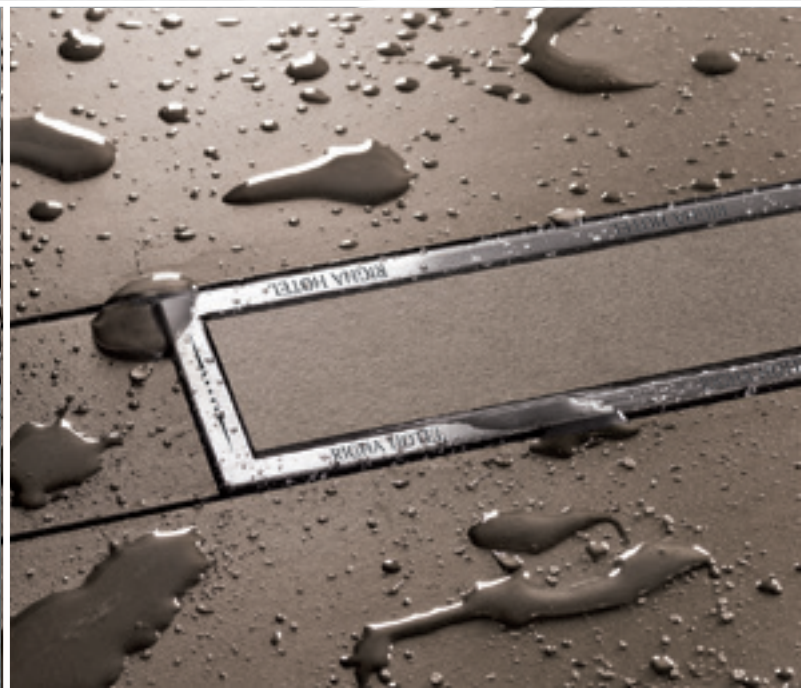

## My KERDI-LINE. Duschen mit persönlicher Note.

Das umfangreiche Programm der bewährten **Schlüter®-KERDI-LINE** Linientwässerung ist jetzt um noch eine Note reicher geworden. Frei nach Ihren persönlichen Vorstellungen können Sie Schlüter®-KERDI-LINE in drei verschiedenen Verfahren gravieren lassen. So bekommt das Duschen eine einzigartige Note. Preise entnehmen Sie bitte unserem separaten Preisblatt „My Schlüter®-KERDI-LINE“.

### Drei verschiedene Gravurverfahren

Drei verschiedene Lasergravurverfahren stehen Ihnen zur Auswahl: Vollflächengravur, Anlassgravur, straffierte Gravur. Je nach gewähltem Motiv und ästhetischer Vorliebe bietet sich das eine oder andere Verfahren an.