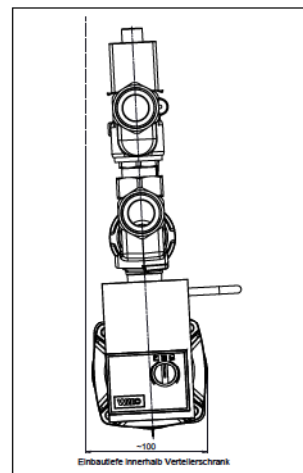

Einbauschränk, Art.-Nr. 1401154, Nr. 4, Breite innen: 1200 mm

Artikel- Nummer	Anzahl Heizkreise	L ₁ Länge	L ₂ Länge mit Winkelset	L ₃ Länge mit Wärme- mengenzähler Eckform	L ₄ Länge mit Regel- station und Winkelset
1404352	2	190	320	377	636
1404353	3	240	370	427	686
1404354	4	290	420	477	736
1404355	5	340	470	527	786
1404356	6	390	520	577	836
1404357	7	440	570	627	886
1404358	8	490	620	677	936
1404359	9	540	670	727	986
1404360	10	590	720	777	1036
1404361	11	640	770	827	1086
1404362	12	690	820	877	1136

Empfehlung für Aufputz-Verteilerschränke:

Schränkgröße, Art.-Nr. 1401171, Nr. 1, Breite innen: 600 mm

Schränkgröße, Art.-Nr. 1401172, Nr. 2, Breite innen: 750 mm

Schränkgröße, Art.-Nr. 1401173, Nr. 3, Breite innen: 1000 mm

Schränkgröße, Art.-Nr. 1401174, Nr. 4, Breite innen: 1250 mm

Empfehlung für Aufputz-Verteilerschränke

Anzahl Heizkreise	L ₁ Länge Verteiler	L ₃ Länge mit Regelstation „Regufloor HN“ und Winkelset
2	190	519
3	240	569
4	290	619
5	340	669
6	390	719
7	440	769
8	490	819
9	540	869
10	590	919
11	640	969
12	690	1019