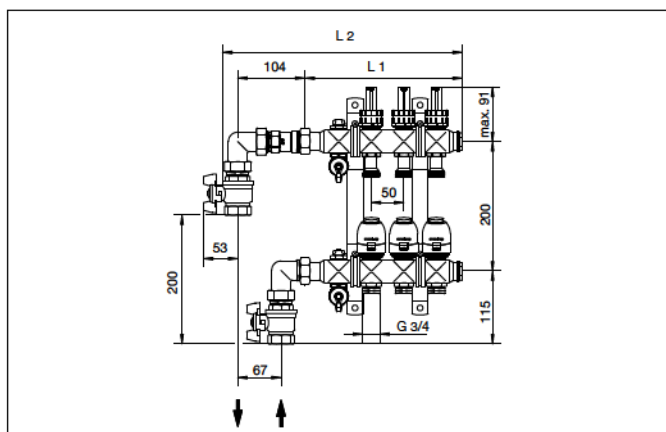

Artikel- Nummer	Anzahl Heizkreise	L₁ Länge	L₂ Länge mit Winkelset	L₃ Länge mit Wärme- mengenzähler Eckform	L₄ Länge mit Regel- station und Winkelset
1404352	2	190	320	377	636
1404353	3	240	370	427	686
1404354	4	290	420	477	736
1404355	5	340	470	527	786
1404356	6	390	520	577	836
1404357	7	440	570	627	886
1404358	8	490	620	677	936
1404359	9	540	670	727	986
1404360	10	590	720	777	1036
1404361	11	640	770	827	1086
1404362	12	690	820	877	1136

Empfehlung für Aufputz-Verteilerschränke:

Schränkgröße, Art.-Nr. 1401171, Nr. 1, Breite innen: 600 mm

Schränkgröße, Art.-Nr. 1401172, Nr. 2, Breite innen: 750 mm

Schränkgröße, Art.-Nr. 1401173, Nr. 3, Breite innen: 1000 mm

Schränkgröße, Art.-Nr. 1401174, Nr. 4, Breite innen: 1250 mm