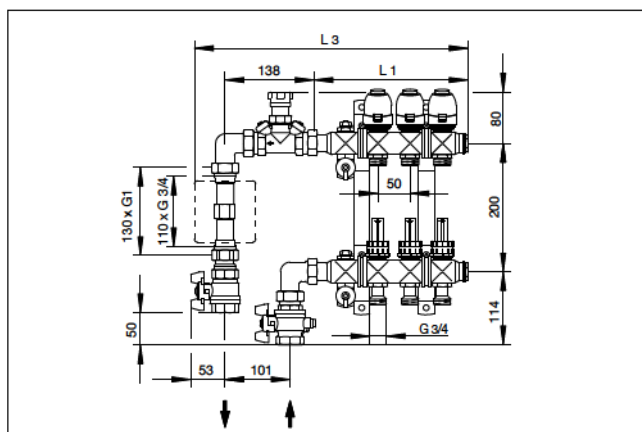

Artikel- Nummer	Anzahl Heiz- kreise	L ₁ Länge	L ₂ Länge mit Kugelhahn DN 20	L ₂ Länge mit Kugelhahn DN 25	L ₃ Länge mit Wärmemen- genzähler- anschluss-Set, Eckform	L ₄ Länge mit Wärmemen- genzähler- anschluss-Set, Durchgangsform	L ₅ Länge mit Regelstation und Kugel- hahn DN 20	L ₅ Länge mit Regelstation und Kugel- hahn DN 25
1404352	2	190 mm	245 mm	270 mm	377 mm	544 mm	560 mm	585 mm
1404353	3	240 mm	295 mm	320 mm	427 mm	594 mm	610 mm	635 mm
1404354	4	290 mm	345 mm	370 mm	477 mm	644 mm	660 mm	685 mm
1404355	5	340 mm	395 mm	420 mm	527 mm	694 mm	710 mm	735 mm
1404356	6	390 mm	445 mm	470 mm	577 mm	744 mm	760 mm	785 mm
1404357	7	440 mm	495 mm	520 mm	627 mm	794 mm	810 mm	835 mm
1404358	8	490 mm	545 mm	570 mm	677 mm	844 mm	860 mm	885 mm
1404359	9	540 mm	595 mm	620 mm	727 mm	894 mm	910 mm	935 mm
1404360	10	590 mm	645 mm	670 mm	777 mm	944 mm	960 mm	985 mm
1404361	11	640 mm	695 mm	720 mm	827 mm	994 mm	1.010 mm	1.035 mm
1404362	12	690 mm	745 mm	770 mm	877 mm	1.044 mm	1.060 mm	1.085 mm

Empfehlung für Einbauschränke:

Einbauschränk, Art.-Nr. 1401151, Nr. 1, Breite innen: 560 mm

Einbauschränk, Art.-Nr. 1401152, Nr. 2, Breite innen: 700 mm

Einbauschränk, Art.-Nr. 1401153, Nr. 3, Breite innen: 900 mm

Einbauschränk, Art.-Nr. 1401154, Nr. 4, Breite innen: 1200 mm

Artikel- Nummer	Anzahl Heizkreise	L ₁ Länge	L ₂ Länge mit Winkelset	L ₃ Länge mit Wärme- mengenzähler Eckform	L ₄ Länge mit Regel- station und Winkelset
1404352	2	190	320	377	636
1404353	3	240	370	427	686
1404354	4	290	420	477	736
1404355	5	340	470	527	786
1404356	6	390	520	577	836
1404357	7	440	570	627	886
1404358	8	490	620	677	936
1404359	9	540	670	727	986
1404360	10	590	720	777	1036
1404361	11	640	770	827	1086
1404362	12	690	820	877	1136