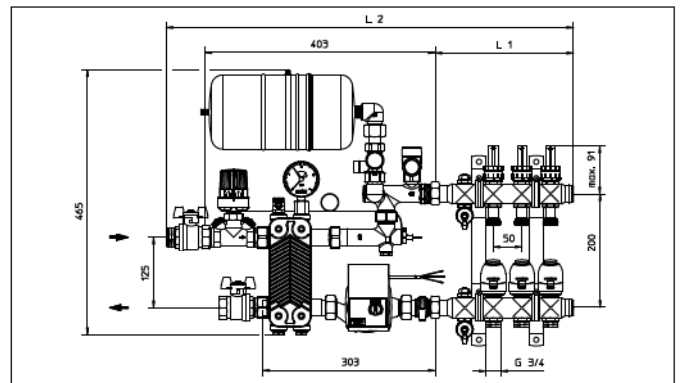

Schrankgröße, Art.-Nr. 1401171, Nr. 1, Breite innen: 600 mm

Schrankgröße, Art.-Nr. 1401173, Nr. 3, Breite innen: 1000 mm

Schrankgröße, Art.-Nr. 1401172, Nr. 2, Breite innen: 750 mm

Schrankgröße, Art.-Nr. 1401174, Nr. 4, Breite innen: 1250 mm

Empfehlung für Einbauschränke:

Anzahl Heizkreise	L ₁ Länge Verteiler	L ₂ Länge mit Regelstation „Regufloor HN“ und Kugelhahn DN 20	L ₂ Länge mit Regelstation „Regufloor HN“ und Kugelhahn DN 25
2	190	441	466
3	240	491	516
4	290	541	566
5	340	591	616
6	390	641	666
7	440	691	716
8	490	741	766
9	540	791	816
10	590	841	866
11	640	891	916
12	690	941	966

Einbauschränk, Art.-Nr. 1401151, Nr. 1, Breite innen: 560 mm

Einbauschränk, Art.-Nr. 1401153, Nr. 3, Breite innen: 900 mm

Einbauschränk, Art.-Nr. 1401152, Nr. 2, Breite innen: 700 mm

Einbauschränk, Art.-Nr. 1401154, Nr. 4, Breite innen: 1200 mm