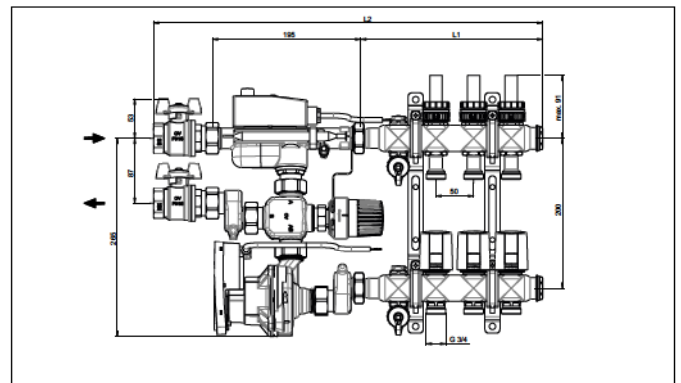

Einbauschränk, Art.-Nr. 1401154, Nr. 4, Breite innen: 1200 mm

Artikel- Nummer	Anzahl Heizkreise	L ₁ Länge	L ₂ Länge mit Winkelset	L ₃ Länge mit Wärme- mengenzähler Eckform	L ₄ Länge mit Regel- station und Winkelset
1404352	2	190	320	377	636
1404353	3	240	370	427	686
1404354	4	290	420	477	736
1404355	5	340	470	527	786
1404356	6	390	520	577	836
1404357	7	440	570	627	886
1404358	8	490	620	677	936
1404359	9	540	670	727	986
1404360	10	590	720	777	1036
1404361	11	640	770	827	1086
1404362	12	690	820	877	1136

Empfehlung für Aufputz-Verteilerschränke:

Schränkgröße, Art.-Nr. 1401171, Nr. 1, Breite innen: 600 mm

Schränkgröße, Art.-Nr. 1401172, Nr. 2, Breite innen: 750 mm

Schränkgröße, Art.-Nr. 1401173, Nr. 3, Breite innen: 1000 mm

Schränkgröße, Art.-Nr. 1401174, Nr. 4, Breite innen: 1250 mm

Empfehlung für Aufputz-Verteilerschränke

Anzahl Heizkreise	L ₁ Länge Verteiler	L ₃ Länge mit Regelstation „Regufloor HN“ und Winkelset
2	190	519
3	240	569
4	290	619
5	340	669
6	390	719
7	440	769
8	490	819
9	540	869
10	590	919
11	640	969
12	690	1019