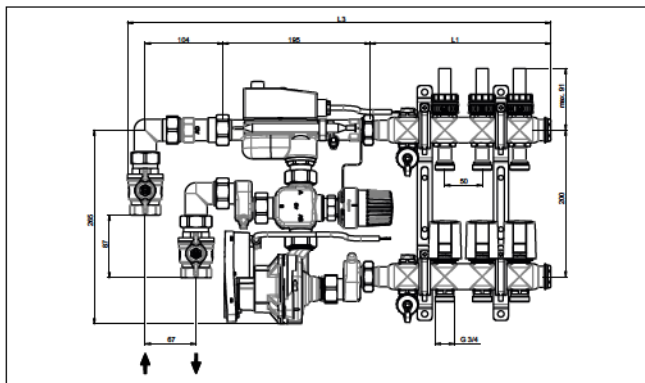

Empfehlung für Aufputz-Verteilerschränke

Anzahl Heizkreise	L₁ Länge Verteiler	L₃ Länge mit Regelstation „Regufloor HN“ und Winkelset
2	190	519
3	240	569
4	290	619
5	340	669
6	390	719
7	440	769
8	490	819
9	540	869
10	590	919
11	640	969
12	690	1019

Schrankgröße, Art.-Nr. 1401171, Nr. 1, Breite innen: 600 mm

Schrankgröße, Art.-Nr. 1401173, Nr. 3, Breite innen: 1000 mm

Schrankgröße, Art.-Nr. 1401172, Nr. 2, Breite innen: 750 mm

Schrankgröße, Art.-Nr. 1401174, Nr. 4, Breite innen: 1250 mm

Empfehlung für Einbauschränke:

Anzahl Heizkreise	L₁ Länge Verteiler	L₂ Länge mit Regelstation „Regufloor HN“ und Kugelhahn DN 20	L₂ Länge mit Regelstation „Regufloor HN“ und Kugelhahn DN 25
2	190	441	466
3	240	491	516
4	290	541	566
5	340	591	616
6	390	641	666
7	440	691	716
8	490	741	766
9	540	791	816
10	590	841	866
11	640	891	916
12	690	941	966

Einbauschränk, Art.-Nr. 1401151, Nr. 1, Breite innen: 560 mm

Einbauschränk, Art.-Nr. 1401153, Nr. 3, Breite innen: 900 mm

Einbauschränk, Art.-Nr. 1401152, Nr. 2, Breite innen: 700 mm

Einbauschränk, Art.-Nr. 1401154, Nr. 4, Breite innen: 1200 mm