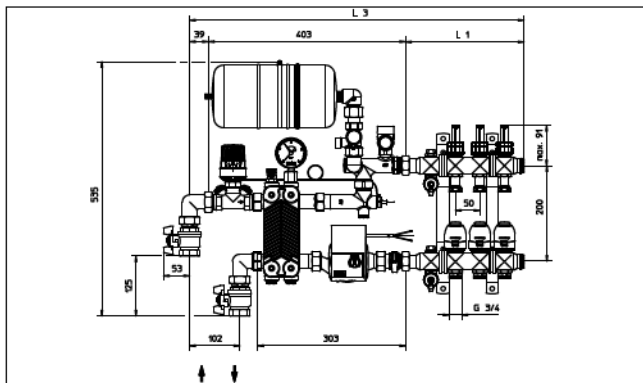

Schrankgröße, Art.-Nr. 1401171, Nr. 1, Breite innen: 600 mm

Schrankgröße, Art.-Nr. 1401173, Nr. 3, Breite innen: 1000 mm

Schrankgröße, Art.-Nr. 1401172, Nr. 2, Breite innen: 750 mm

Schrankgröße, Art.-Nr. 1401174, Nr. 4, Breite innen: 1250 mm

Empfehlung für Einbauschränke:

Anzahl Heizkreise	L ₁ Länge Verteiler	L ₂ Länge mit Regelstation „Regufloor HN“ und Kugelhahn DN 20	L ₂ Länge mit Regelstation „Regufloor HN“ und Kugelhahn DN 25
2	190	441	466
3	240	491	516
4	290	541	566
5	340	591	616
6	390	641	666
7	440	691	716
8	490	741	766
9	540	791	816
10	590	841	866
11	640	891	916
12	690	941	966

Einbauschränk, Art.-Nr. 1401151, Nr. 1, Breite innen: 560 mm

Einbauschränk, Art.-Nr. 1401153, Nr. 3, Breite innen: 900 mm

Einbauschränk, Art.-Nr. 1401152, Nr. 2, Breite innen: 700 mm

Einbauschränk, Art.-Nr. 1401154, Nr. 4, Breite innen: 1200 mm