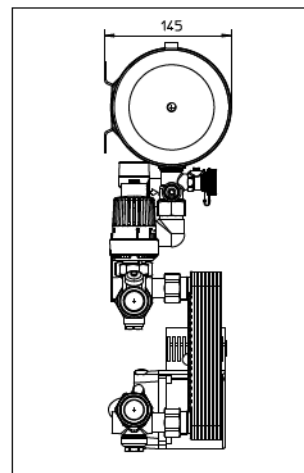

Empfehlung für Einbauschränke:

Anzahl Heizkreise	L ₁ Länge Verteiler	L ₂ Länge mit Regelstation „Regufloor HN“ und Kugelhahn DN 20	L ₂ Länge mit Regelstation „Regufloor HN“ und Kugelhahn DN 25
2	190	441	466
3	240	491	516
4	290	541	566
5	340	591	616
6	390	641	666
7	440	691	716
8	490	741	766
9	540	791	816
10	590	841	866
11	640	891	916
12	690	941	966

Einbauschränk, Art.-Nr. 1401151, Nr. 1, Breite innen: 560 mm

Einbauschränk, Art.-Nr. 1401153, Nr. 3, Breite innen: 900 mm

Einbauschränk, Art.-Nr. 1401152, Nr. 2, Breite innen: 700 mm

Einbauschränk, Art.-Nr. 1401154, Nr. 4, Breite innen: 1200 mm

Empfehlung für Aufputz-Verteilerschränke

Anzahl Heizkreise	L ₁ Länge Verteiler (= 50 mm)	L ₃ Länge mit Regelstation „Regufloor HX“ und Winkelset
2	190	658
3	240	708
4	290	758
5	340	808
6	390	858
7	440	908
8	490	958
9	540	1008
10	590	1058
11	640	1108
12	690	1158

Schrankgröße, Art.-Nr. 1401171, Nr. 1, Breite innen: 600 mm

Schrankgröße, Art.-Nr. 1401173, Nr. 3, Breite innen: 1000 mm

Schrankgröße, Art.-Nr. 1401172, Nr. 2, Breite innen: 750 mm

Schrankgröße, Art.-Nr. 1401174, Nr. 4, Breite innen: 1250 mm