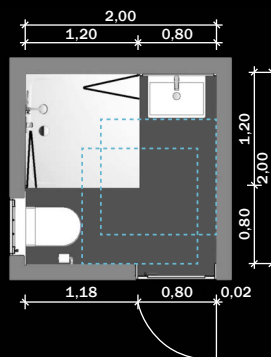

## DIE HERAUSFORDERUNG: DIN-KONFORM AUF KLEINSTEM RAUM

**5,8 m<sup>2</sup>**

Barrierefreies Bad **ohne Bewegungsflächen** im Duschplatz

**4 m<sup>2</sup>**

Barrierefreies Bad **mit Bewegungsflächen** im Duschplatz

Nutzen Sie unsere 3 Webinare zum Thema Barrierefreies Bad.  
Mehr Informationen unter [kaldewei.de/barrierefrei](http://kaldewei.de/barrierefrei)

Artikelnummer	414033032XXX*	41400303 2XXX*
Maße	120 x 120 cm	120 x 120 cm
Preis	512,00 €	609,00 €
Verfügbarkeit	01.05.2020	01.05.2020
Oberfläche	SECURE PLUS	SECURE PLUS
Trittschallminderung	25 dB***	30 dB****

\*\*\* s. Vergleichsmessung P-BA 8 /2020

\*\*\*\* s. Abnahmemessung P-BA 8 /2020

Aufbauhöhe je nach Ablaufgarnitur.

Modell	KA 90	KA 90 extraflach	KA 90 senkrecht	KA 90 ultraflach
2330	96 mm	87 mm	49 mm	78 mm