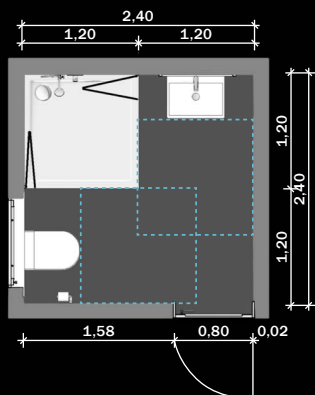

## DIE HERAUSFORDERUNG: DIN-KONFORM AUF KLEINSTEM RAUM

**5,8 m<sup>2</sup>**

Barrierefreies Bad **ohne Bewegungsflächen** im Duschplatz

**4 m<sup>2</sup>**

Barrierefreies Bad **mit Bewegungsflächen** im Duschplatz

\*\*\* s. Vergleichsmessung P-BA 8 /2020

\*\*\*\* s. Abnahmemessung P-BA 8 /2020

Aufbauhöhe je nach Ablaufgarnitur.

Modell	KA 90	KA 90 extraflach	KA 90 senkrecht	KA 90 ultraflach
2330	96 mm	87 mm	49 mm	78 mm