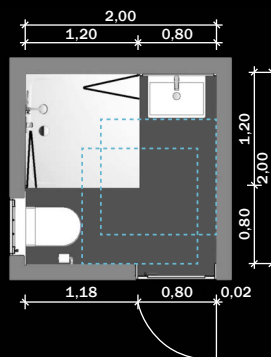

DIE HERAUSFORDERUNG: DIN-KONFORM AUF KLEINSTEM RAUM

5,8 m²

Barrierefreies Bad **ohne Bewegungsflächen** im Duschplatz

4 m²

Barrierefreies Bad **mit Bewegungsflächen** im Duschplatz

Nutzen Sie unsere 3 Webinare zum Thema Barrierefreies Bad.
Mehr Informationen unter kaldewei.de/barrierefrei