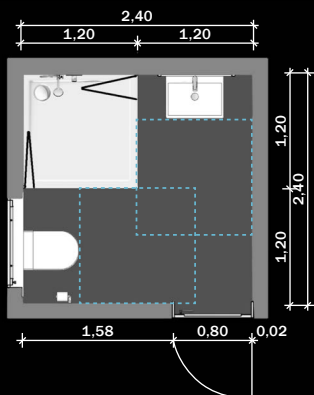

DIE HERAUSFORDERUNG: DIN-KONFORM AUF KLEINSTEM RAUM

5,8 m²

Barrierefreies Bad **ohne Bewegungsflächen** im Duschplatz

4 m²

Barrierefreies Bad **mit Bewegungsflächen** im Duschplatz

Nutzen Sie unsere 3 Webinare zum Thema Barrierefreies Bad.
Mehr Informationen unter kaldewei.de/barrierefrei

*** s. Vergleichsmessung P-BA 8 /2020

**** s. Abnahmemessung P-BA 8 /2020

Aufbauhöhe je nach Ablaufgarnitur.

Modell	KA 90	KA 90 extraflach	KA 90 senkrecht	KA 90 ultraflach
2330	96 mm	87 mm	49 mm	78 mm

Die CAYONOPLAN MULTISPACE ist in folgenden Farben erhältlich: