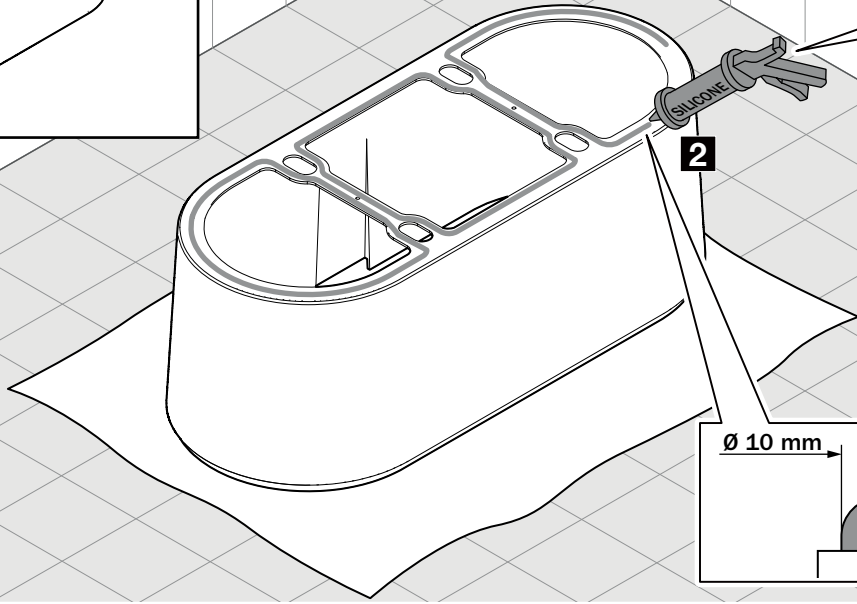

KALDEWEI

BADEWANNE MIT VERKLEIDUNG BATHTUB WITH MOULDED PANEL

2

DE Montageanleitung | EN Installation instructions

NL Montagehandleiding | FR Instructions de montage | IT Istruzioni di montaggio
ES Instrucciones de montaje | PT Instruções de montagem | DA Monteringsvejledning
NO Monteringsanvisning | SV Monteringsanvisning | FI Asennusohje | ET Paigaldusjuhised
LV Montāžas instrukcija | LT Montavimo instrukcija | PL Instrukcja montażu | CS Návod k montáži
RU Инструкция по монтажу | UK Інструкція з монтажу | SK Návod na montáž | HU Összeszerelési utasítás | RO Instrucțiuni de montare | SL Navodila za montažo | HR Upute za montažu
BG Ръководство за монтаж | EL Οδηγίες συναρμολόγησης | TR Montaj talimatı | AR بيكرتلا ليلد
ZH 安装说明书 | JA 設置説明書 | KO 조립설명서 | ID Petunjuk perakitan | TH คำแนะนำในการติดตั้ง
VI Hướng dẫn lắp ráp | HI स्थापना निर्देश

1.

2.

BADEWANNE MIT VERKLEIDUNG BATHTUB WITH MOULDED PANEL

A

i

Inch = mm x 0,0394

BADEWANNE MIT VERKLEIDUNG BATHTUB WITH MOULDED PANEL

B

i

Inch = mm x 0,0394

BADEWANNE MIT VERKLEIDUNG BATHTUB WITH MOULDED PANEL

C

10 x

4 x

i

Inch = mm x 0,0394

A B 3.

Inch = mm x 0,0394

c **3.**

**A****B****4.****4****2**

Inch = mm x 0,0394

A B C 5.

A B C 6.

Inch = mm x 0,0394