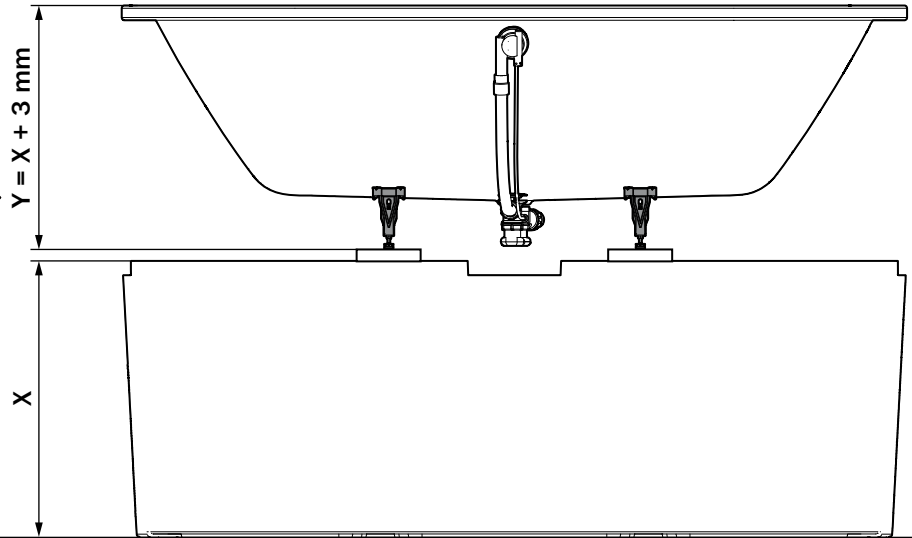

i

Inch = mm x 0,0394

BADEWANNE MIT VERKLEIDUNG BATHTUB WITH MOULDED PANEL

C

10 x

4 x

i

Inch = mm x 0,0394

A B 3.

Inch = mm x 0,0394

c **3.**

**A****B****4.****4****2**

Inch = mm x 0,0394

A B C 5.

A B C 6.

Inch = mm x 0,0394