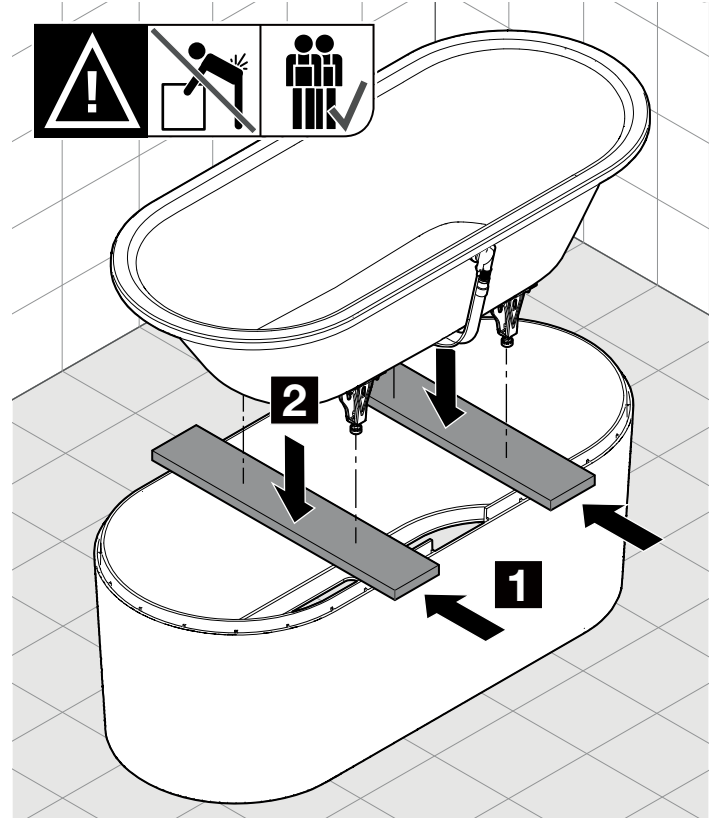

1.

2.

BADEWANNE MIT VERKLEIDUNG BATHTUB WITH MOULDED PANEL

A

i

Inch = mm x 0,0394

BADEWANNE MIT VERKLEIDUNG BATHTUB WITH MOULDED PANEL

B

i

Inch = mm x 0,0394

BADEWANNE MIT VERKLEIDUNG BATHTUB WITH MOULDED PANEL

C

10 x

4 x

i

Inch = mm x 0,0394

A B 3.

Inch = mm x 0,0394

c **3.**

**A****B****4.****4****2**

Inch = mm x 0,0394

A B C 5.

A B C 6.

Inch = mm x 0,0394