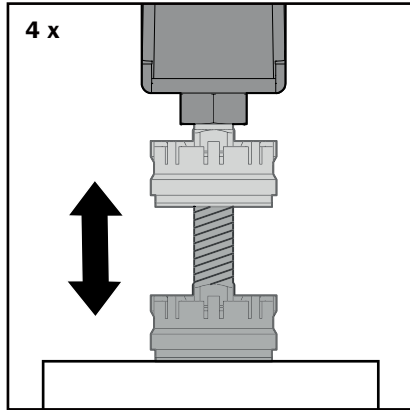

i

Inch = mm x 0,0394

BADEWANNE MIT VERKLEIDUNG BATHTUB WITH MOULDED PANEL

C

10 x

4 x

i

Inch = mm x 0,0394

A B 3.

Inch = mm x 0,0394

c **3.**

**A****B****4.****4****2**

Inch = mm x 0,0394

A B C 5.

A B C 6.

Inch = mm x 0,0394