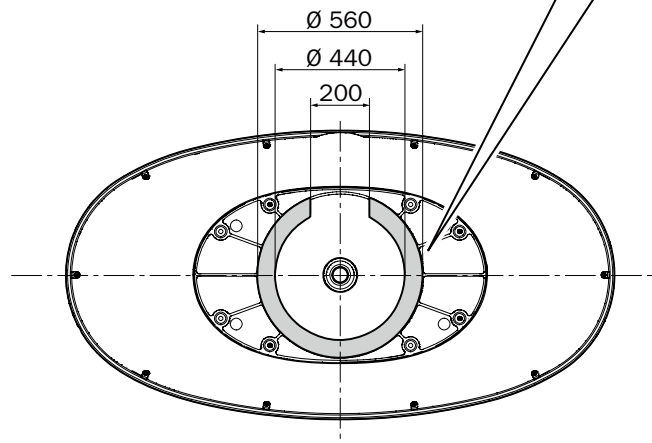

1.

2.

BADEWANNE MIT VERKLEIDUNG BATHTUB WITH MOULDED PANEL

A

i

Inch = mm x 0,0394

BADEWANNE MIT VERKLEIDUNG BATHTUB WITH MOULDED PANEL

B

i

Inch = mm x 0,0394

BADEWANNE MIT VERKLEIDUNG BATHTUB WITH MOULDED PANEL

C

10 x

4 x

i

Inch = mm x 0,0394

A B 3.

Inch = mm x 0,0394

c **3.**

**A****B****4.****4****2**

Inch = mm x 0,0394

A B C 5.

A B C 6.

Inch = mm x 0,0394