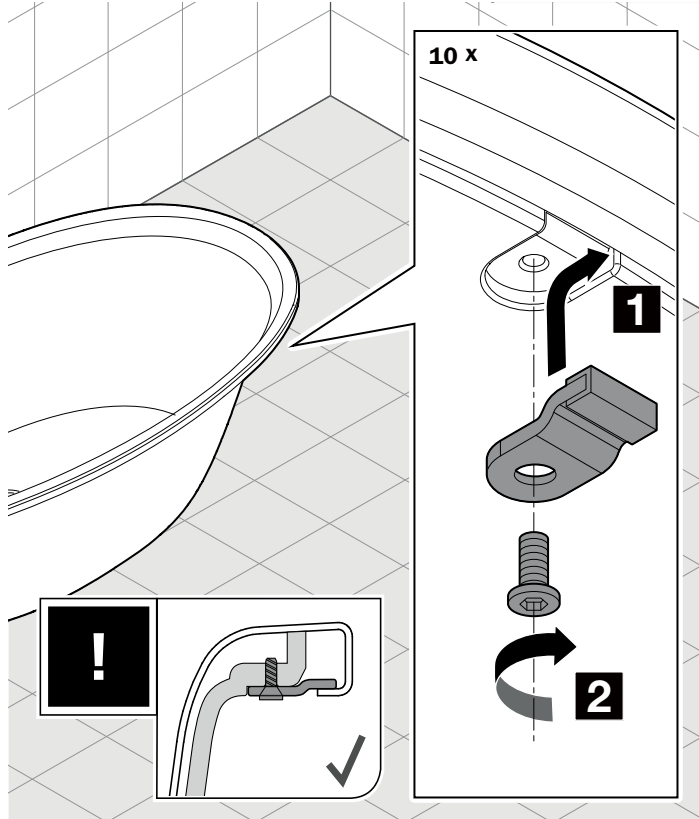

C 11.

A B C 12.