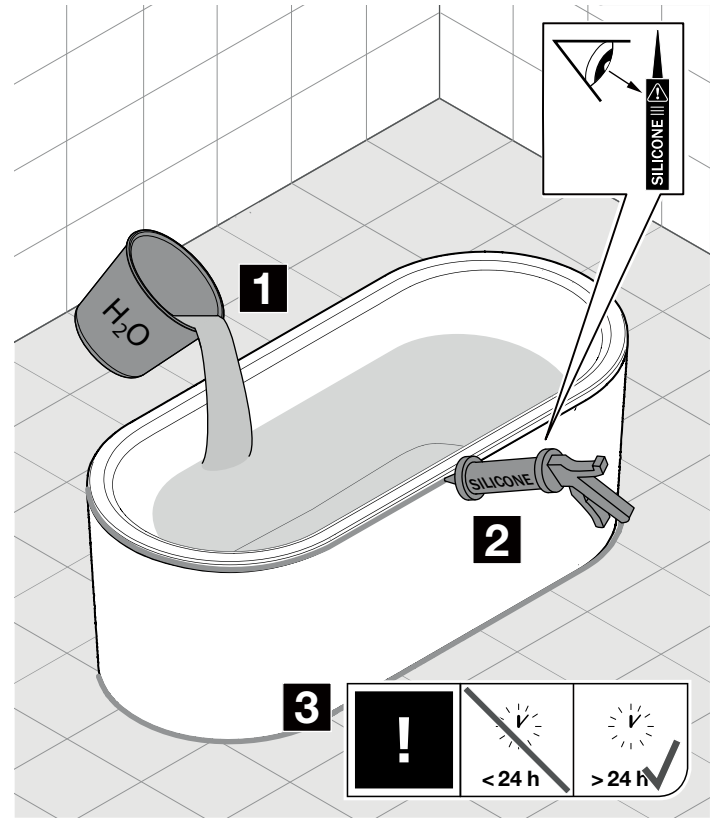

C 11.

A B C 12.