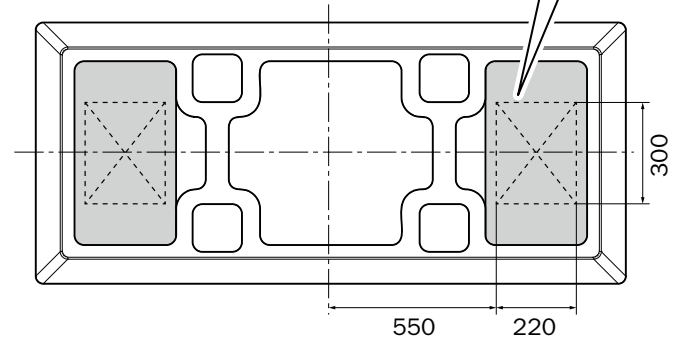

KALDEWEI

BADEWANNE MIT VERKLEIDUNG BATHTUB WITH MOULDED PANEL

2

DE Montageanleitung | EN Installation instructions

NL Montagehandleiding | FR Instructions de montage | IT Istruzioni di montaggio
ES Instrucciones de montaje | PT Instruções de montagem | DA Monteringsvejledning
NO Monteringsanvisning | SV Monteringsanvisning | FI Asennusohje | ET Paigaldusjuhised
LV Montāžas instrukcija | LT Montavimo instrukcija | PL Instrukcja montażu | CS Návod k montáži
RU Инструкция по монтажу | UK Інструкція з монтажу | SK Návod na montáž | HU Összeszerelési utasítás | RO Instrucțiuni de montare | SL Navodila za montažo | HR Upute za montažu
BG Ръководство за монтаж | EL Οδηγίες συναρμολόγησης | TR Montaj talimatı | AR بيكرتلا ليلد
ZH 安装说明书 | JA 設置説明書 | KO 조립설명서 | ID Petunjuk perakitan | TH คำแนะนำในการติดตั้ง
VI Hướng dẫn lắp ráp | HI स्थापना निर्देश

1.

2.

BADEWANNE MIT VERKLEIDUNG BATHTUB WITH MOULDED PANEL

A

i

Inch = mm x 0,0394

BADEWANNE MIT VERKLEIDUNG BATHTUB WITH MOULDED PANEL

B

i

Inch = mm x 0,0394

BADEWANNE MIT VERKLEIDUNG BATHTUB WITH MOULDED PANEL

C

10 x

4 x

i

Inch = mm x 0,0394

A B 3.

Inch = mm x 0,0394

c **3.**

**A****B****4.****4****2**

Inch = mm x 0,0394

A B C 5.

A B C 6.

Inch = mm x 0,0394