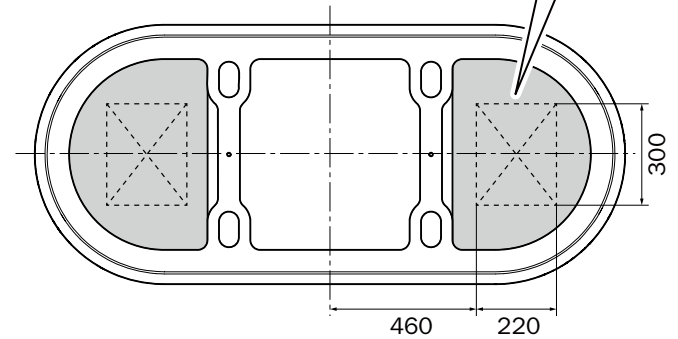

KALDEWEI

BADEWANNE MIT VERKLEIDUNG BATHTUB WITH MOULDED PANEL

2

DE Montageanleitung | EN Installation instructions

NL Montagehandleiding | FR Instructions de montage | IT Istruzioni di montaggio
ES Instrucciones de montaje | PT Instruções de montagem | DA Monteringsvejledning
NO Monteringsanvisning | SV Monteringsanvisning | FI Asennusohje | ET Paigaldusjuhised
LV Montāžas instrukcija | LT Montavimo instrukcija | PL Instrukcja montażu | CS Návod k montáži
RU Инструкция по монтажу | UK Інструкція з монтажу | SK Návod na montáž | HU Összeszerelési utasítás | RO Instrucțiuni de montare | SL Navodila za montažo | HR Upute za montažu
BG Ръководство за монтаж | EL Οδηγίες συναρμολόγησης | TR Montaj talimatı | AR بيكرتلا ليلد
ZH 安装说明书 | JA 設置説明書 | KO 조립설명서 | ID Petunjuk perakitan | TH คำแนะนำในการติดตั้ง
VI Hướng dẫn lắp ráp | HI स्थापना निर्देश

1.

2.

BADEWANNE MIT VERKLEIDUNG BATHTUB WITH MOULDED PANEL

A

i

Inch = mm x 0,0394

BADEWANNE MIT VERKLEIDUNG BATHTUB WITH MOULDED PANEL

B

i

Inch = mm x 0,0394

BADEWANNE MIT VERKLEIDUNG BATHTUB WITH MOULDED PANEL

C

10 x

4 x

i

Inch = mm x 0,0394

A B 3.

Inch = mm x 0,0394

c **3.**

**A****B****4.****4****2**

Inch = mm x 0,0394

A B C 5.

A B C 6.

Inch = mm x 0,0394