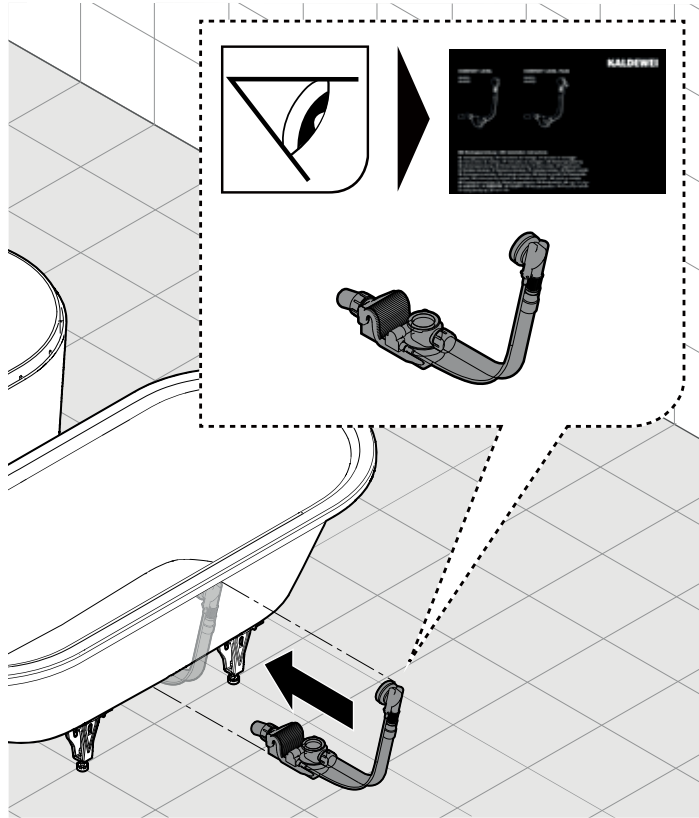

A B C 5.

A B C 6.