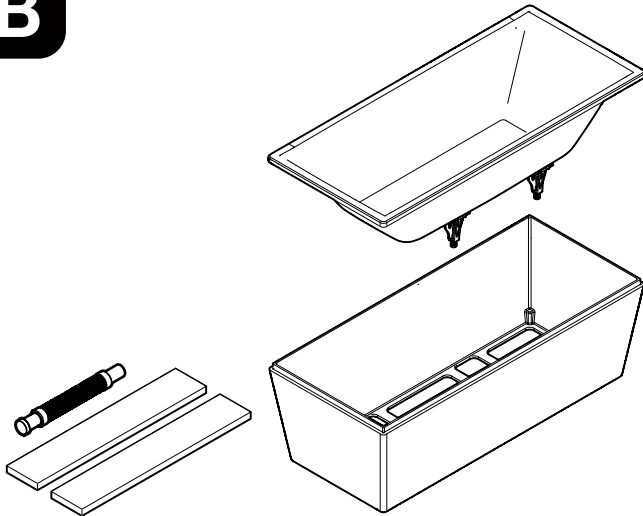

KALDEWEI

BADEWANNE MIT VERKLEIDUNG BATHTUB WITH MOULDED PANEL

2

DE Montageanleitung | EN Installation instructions

NL Montagehandleiding | FR Instructions de montage | IT Istruzioni di montaggio
ES Instrucciones de montaje | PT Instruções de montagem | DA Monteringsvejledning
NO Monteringsanvisning | SV Monteringsanvisning | FI Asennusohje | ET Paigaldusjuhised
LV Montāžas instrukcija | LT Montavimo instrukcija | PL Instrukcja montażu | CS Návod k montáži
RU Инструкция по монтажу | UK Інструкція з монтажу | SK Návod na montáž | HU Összeszerelési utasítás | RO Instrucțiuni de montare | SL Navodila za montažo | HR Upute za montažu
BG Ръководство за монтаж | EL Οδηγίες συναρμολόγησης | TR Montaj talimatı | AR بيكرتلا ليلد
ZH 安装说明书 | JA 設置説明書 | KO 조립설명서 | ID Petunjuk perakitan | TH คำแนะนำในการติดตั้ง
VI Hướng dẫn lắp ráp | HI स्थापना निर्देश

1.

2.

BADEWANNE MIT VERKLEIDUNG BATHTUB WITH MOULDED PANEL

A

i

Inch = mm x 0,0394

BADEWANNE MIT VERKLEIDUNG BATHTUB WITH MOULDED PANEL

B

i

Inch = mm x 0,0394

BADEWANNE MIT VERKLEIDUNG BATHTUB WITH MOULDED PANEL

C

10 x

4 x

i

Inch = mm x 0,0394