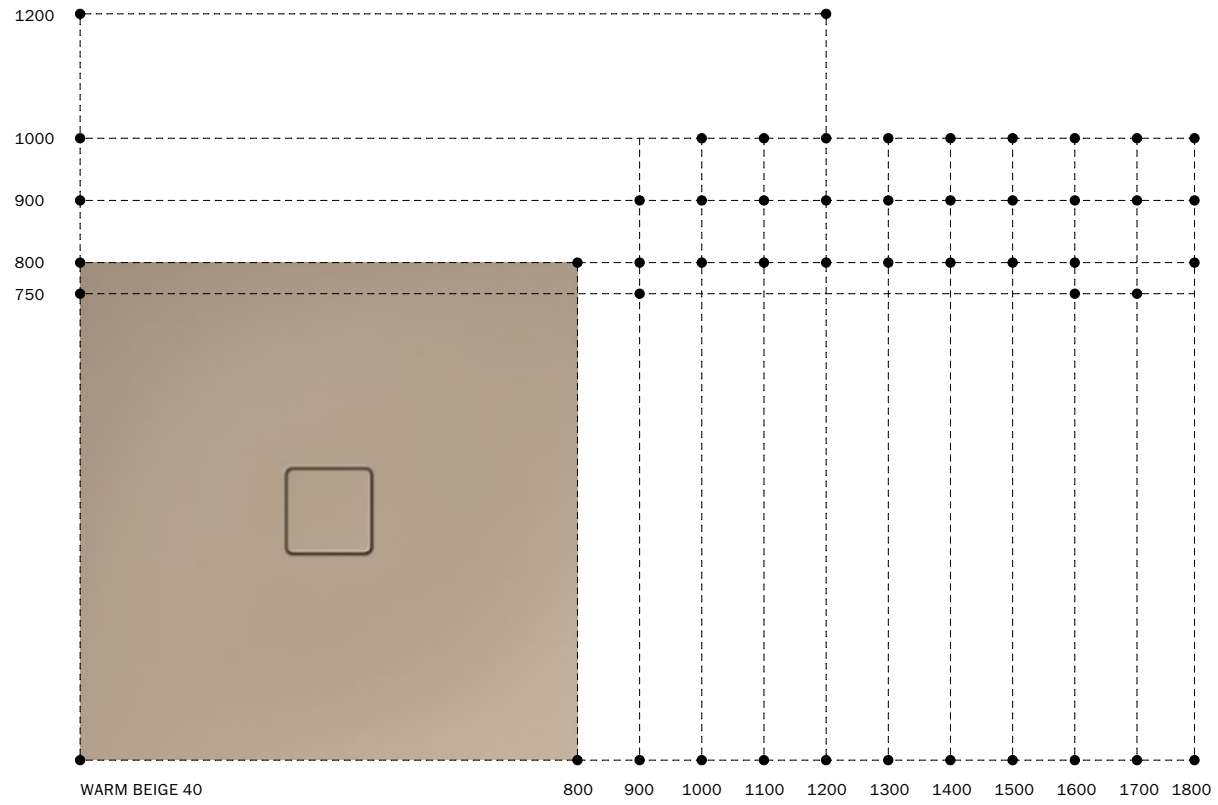

KALDEWEI CLICK'N CLEAN®. So einfach kann's sein.

OBERFLÄCHE CHAMPAGNER GEBÜRSTET

Produktübersicht

22 Farben.
5 Oberflächenvarianten.
Fast unendlich viele
Abmessungen...

NEXSYS (S. 18)

SUPERPLAN (S. 22)

CONOFLAT (S. 21)