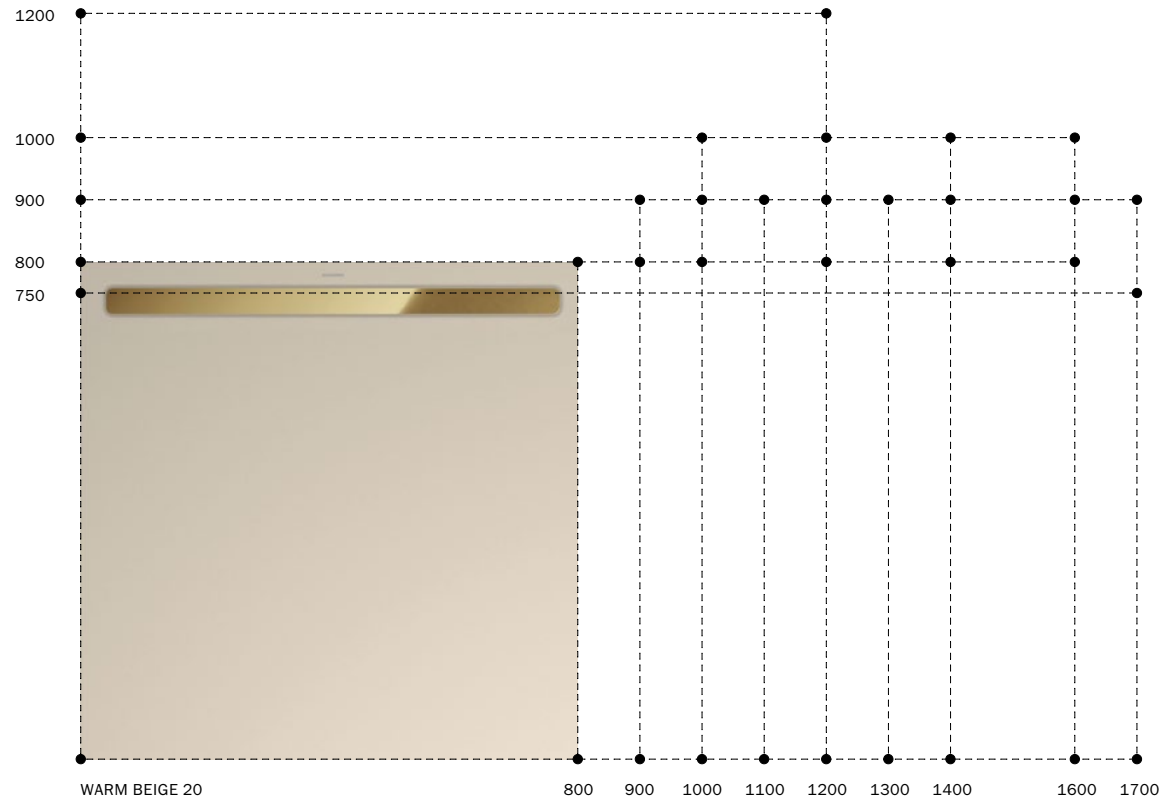

NEXSYS (S. 18)