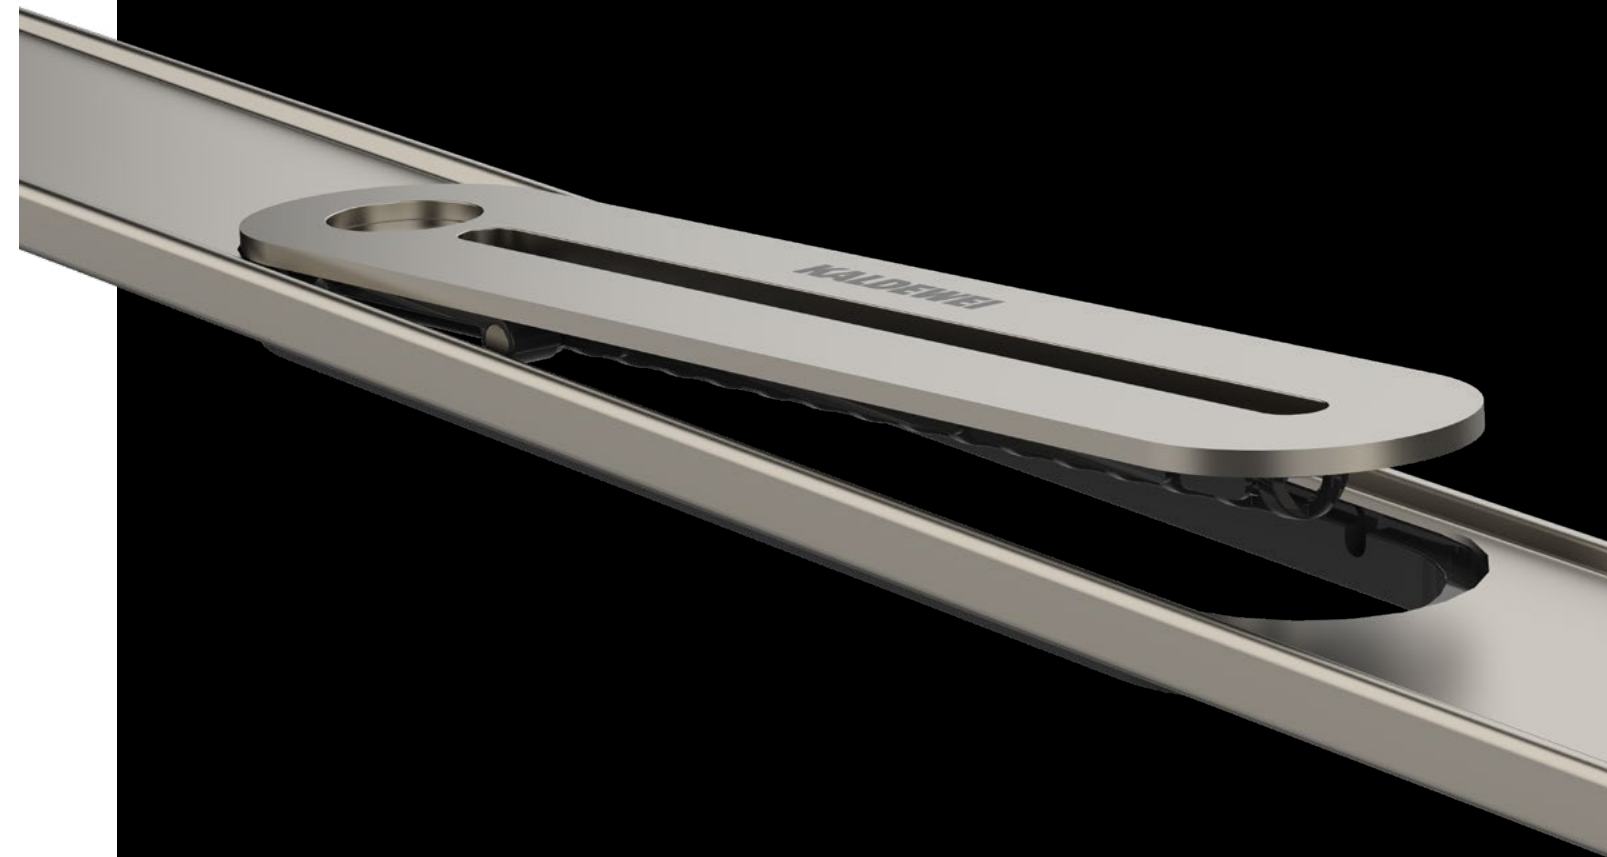

Drei Standardlängen von 90 cm, 120 cm und 150 cm sind stufenlos anpassbar, und auch die Positionierung kann sowohl vor der Wand als auch direkt an der Wand erfolgen. Kürzbare Höhenausgleichsstücke ermöglichen variable Aufbauhöhen. Für den perfekten Flow garantiert die FLOWLINE ZERO eine effiziente Entwässerung.

Ideal für individuelle Einbauwünsche, verleiht die KALDEWEI FLOWLINE ZERO damit allen Duschböden, ob gefliest oder fugenfrei, eine besondere Exklusivität.

„Ein hervorragendes Beispiel für Produktdesign, das die Ästhetik betont und gleichzeitig großartige Funktionalität und Ergonomie bietet.“

Fachjury des iF Design Awards

ABMESSUNGEN (S. 39) — FARBEN & OBERFLÄCHEN (S. 41)

KALDEWEI CLICK'N CLEAN®

Innovation für
Sauberkeit im Bad.

SPIELEND LEICHTE ANWENDUNG

Die Abdeckung der KALDEWEI FLOWLINE ZERO mit dem zum Patent angemeldeten CLICK'N CLEAN®-Mechanismus lässt sich mit nur einer Hand öffnen und wieder schließen. Für eine blitzschnelle, hygienische Reinigung.