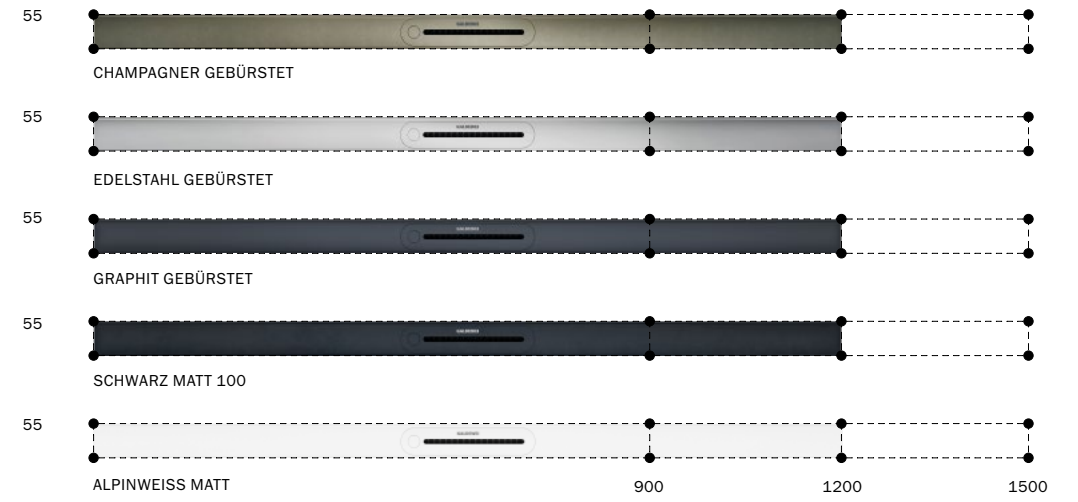

SUPERPLAN ZERO (S. 25)

SUPERPLAN CLASSIC

CAYONOPLAN MULTISPACE (S. 29)

CAYONOPLAN (S. 26)

FLOWLINE ZERO (S. 30)

Colour & Style

EINBAUVARIANTEN & OBERFLÄCHENVEREDELUNGEN

	EINBAUVARIANTEN			OBERFLÄCHENVEREDELUNG				
	BODENEbenen	NAHEZU BODENEbenen	DUSCHFLÄCHENPODEST	INVISIBLE GRIP	PERL-EFFEKT	ANTISLIP SECURE PLUS	TEIL-ANTISLIP	VOLL-ANTISLIP
CAYONOPLAN	●	●	●	●	●	●	●	●
CAYONOPLAN MULTISPACE	●					●		
CONOFLAT	●	●	●	●	●	●	●	●
NEXSYS	●			●	●	●		
SUPERPLAN	●	●	●	●	●	●		
SUPERPLAN ZERO	●	●	●	●	●	●		
SUPERPLAN CLASSIC	●	●	●	●	●	●	●	●