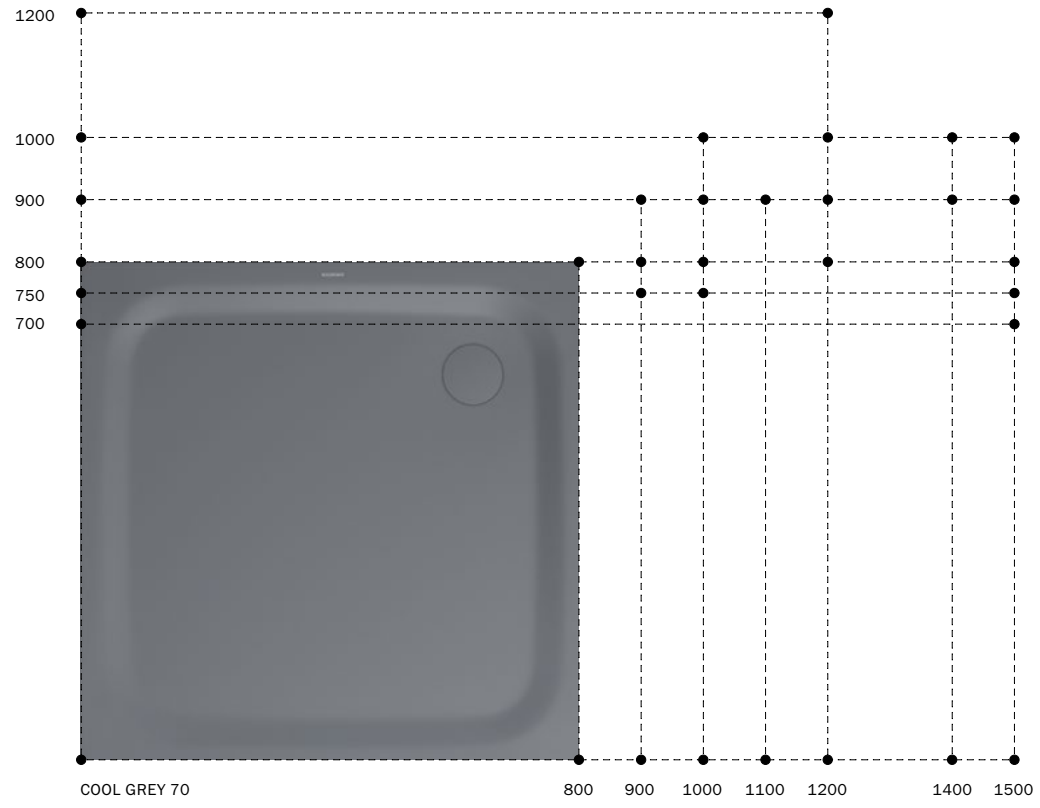

SUPERPLAN CLASSIC