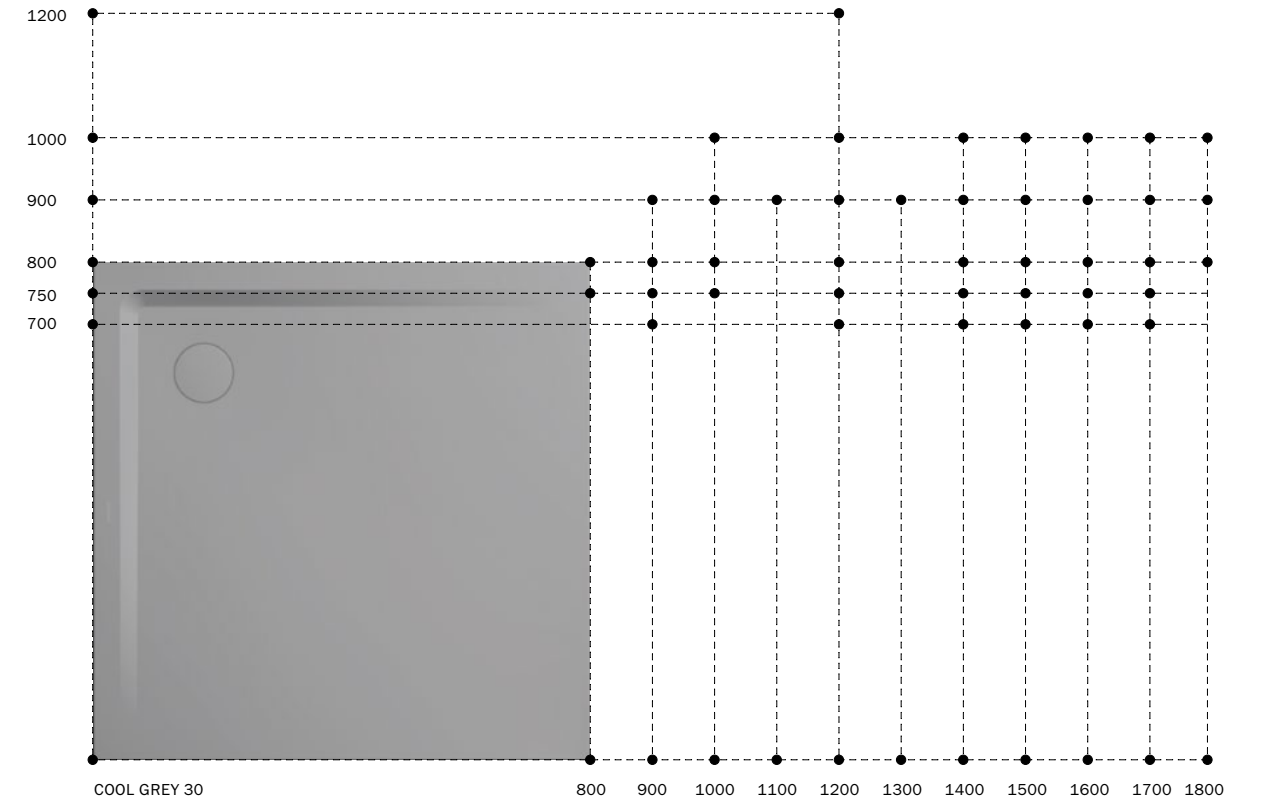

KALDEWEI CLICK'N CLEAN®. So einfach kann's sein.

OBERFLÄCHE CHAMPAGNER GEBÜRSTET

Produktübersicht

22 Farben.
5 Oberflächenvarianten.
Fast unendlich viele
Abmessungen...

NEXSYS (S. 18)

SUPERPLAN (S. 22)

CONOFLAT (S. 21)