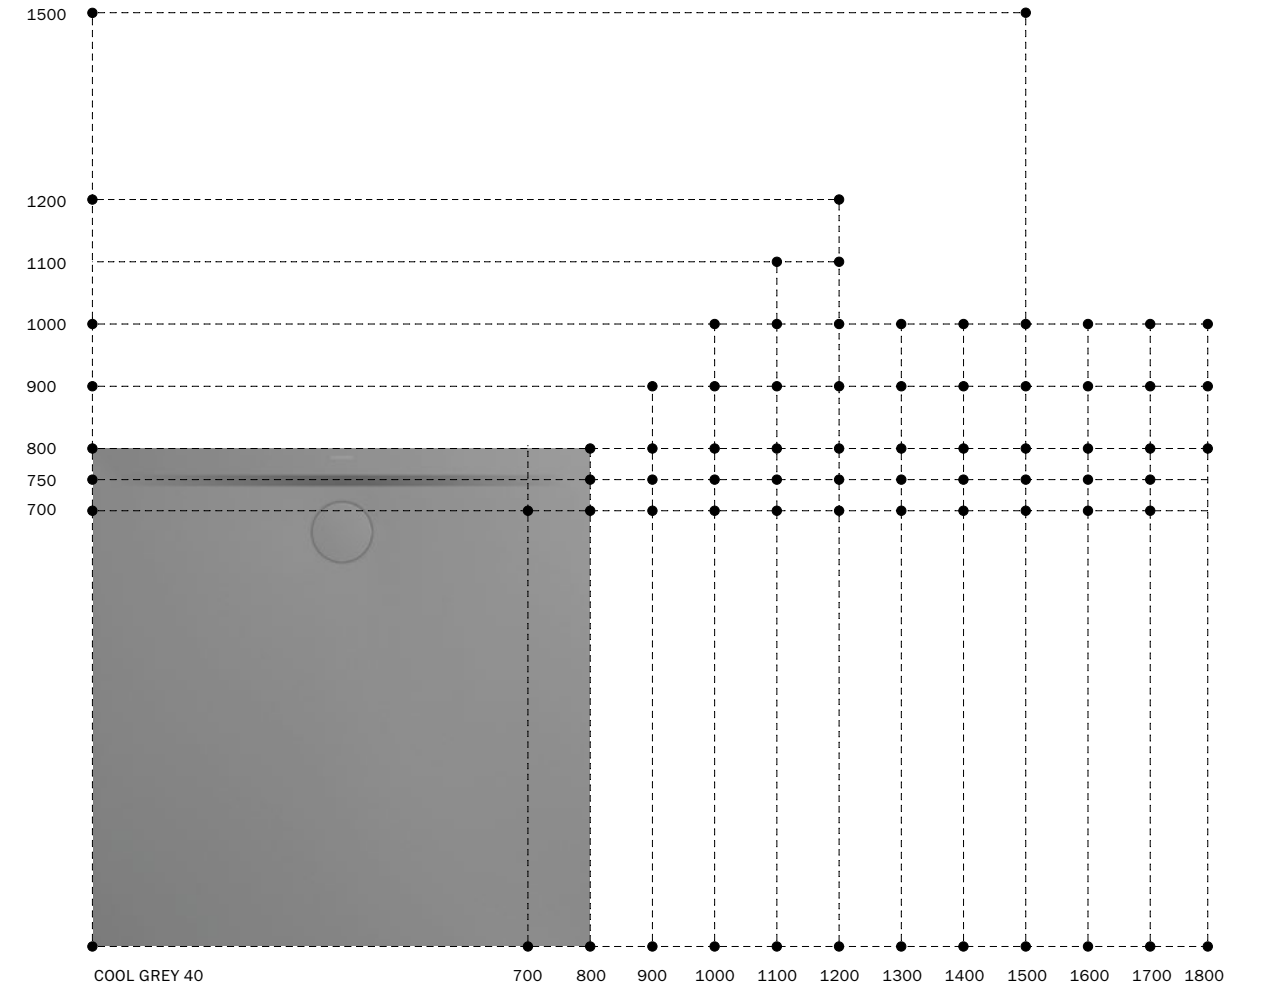

SUPERPLAN ZERO (S. 25)