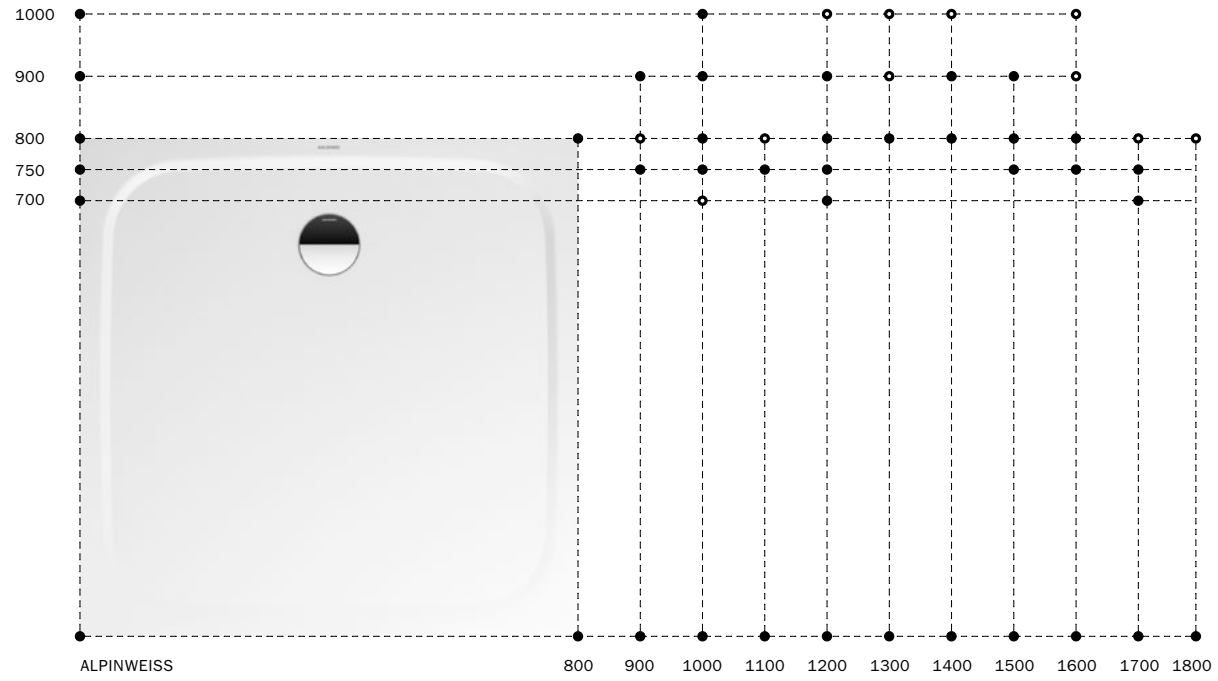

SUPERPLAN ZERO (S. 25)

SUPERPLAN CLASSIC

CAYONOPLAN MULTISPACE (S. 29)

CAYONOPLAN (S. 26)

FLOWLINE ZERO (S. 30)

Colour & Style

EINBAUVARIANTEN & OBERFLÄCHENVEREDELUNGEN

	EINBAUVARIANTEN			OBERFLÄCHENVEREDELUNG				
	BODENEbenen	NAHEZU BODENEbenen	DUSCHFLÄCHENPODEST	INVISIBLE GRIP	PERL-EFFEKT	ANTISLIP SECURE PLUS	TEIL-ANTISLIP	VOLL-ANTISLIP
CAYONOPLAN	●	●	●	●	●	●	●	●
CAYONOPLAN MULTISPACE	●					●		
CONOFLAT	●	●	●	●	●	●	●	●
NEXSYS	●			●	●	●		
SUPERPLAN	●	●	●	●	●	●		
SUPERPLAN ZERO	●	●	●	●	●	●		
SUPERPLAN CLASSIC	●	●	●	●	●	●	●	●