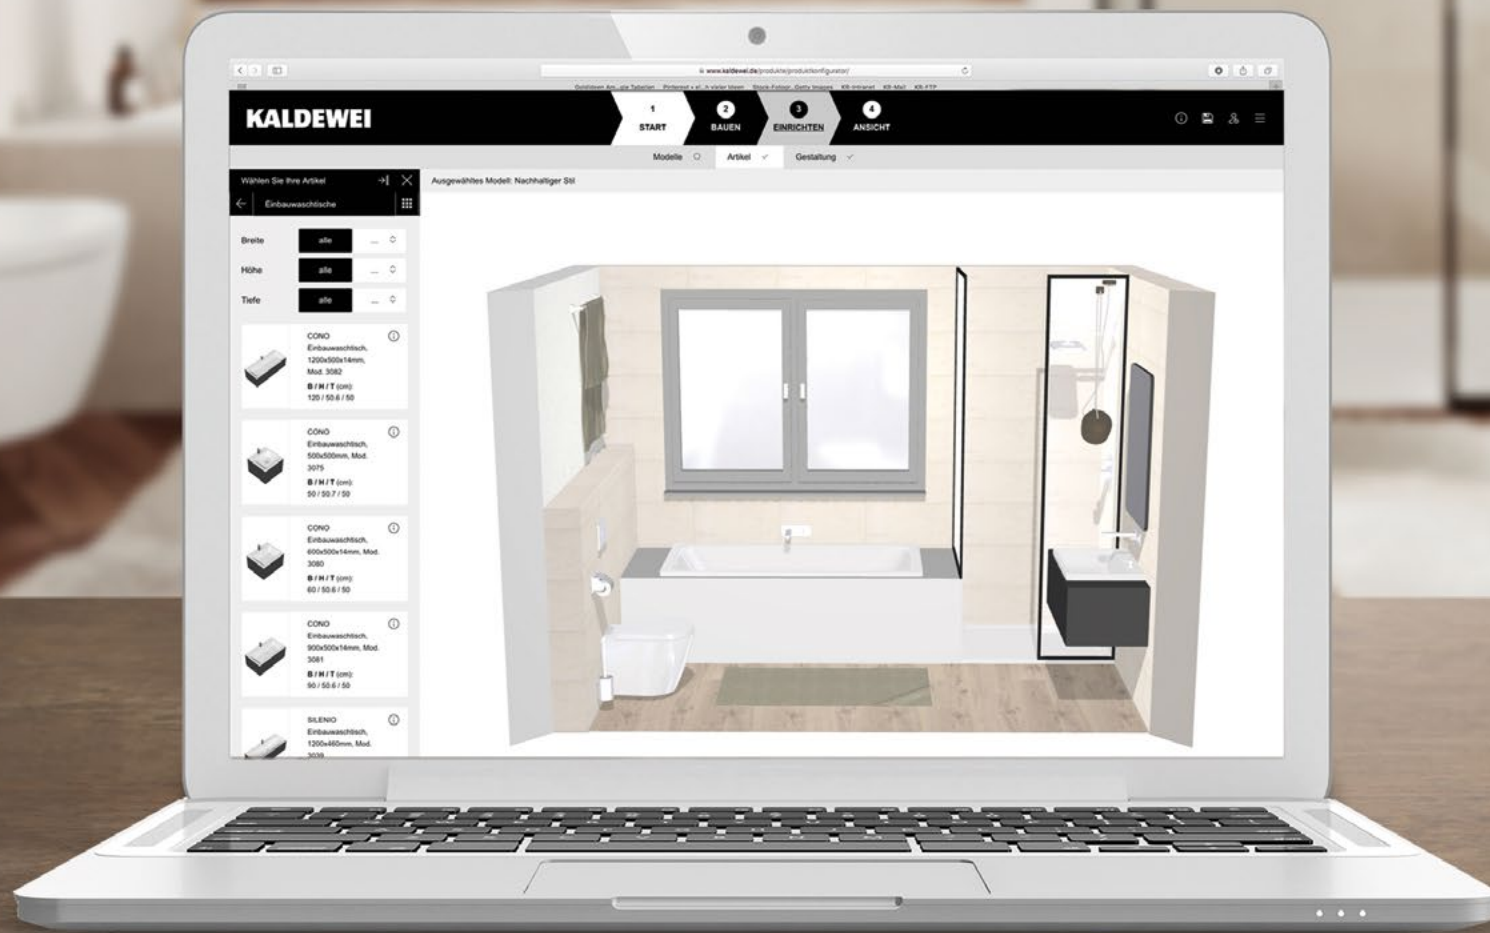

DUSCHFLÄCHE SUPERPLAN ZERO

Ihr Weg zum perfekten Bad in zehn Schritten

Sie möchten Ihr Badezimmer renovieren, modernisieren und umgestalten oder ein komplett neues Bad einrichten? Gern. Entdecken Sie jetzt die bequemste Art der Badplanung mit dem neuen KALDEWEI Online-Badplaner.

DUSCHFLÄCHENPODEST

Abgehoben, niveauvoll erhöht setzt sich Ihre Duschfläche hier vom Badboden ab und zieht alle Blicke auf sich – als Designobjekt und Blickfang in Ihrem Altbaubad. Die optimale Lösung zur Veredlung Ihres Bads mit einer unserer Premium-Design-Duschflächen. Die schönste Form des Duschens.