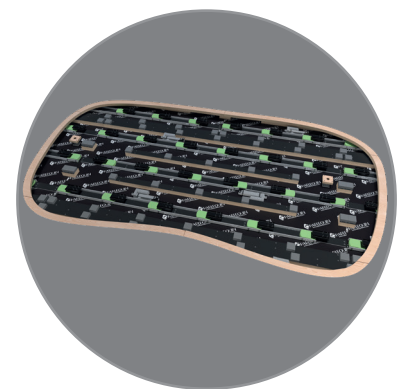

Scannen Sie den QR-Code für mehr Informationen

HARLEQUIN
www.harlequinfloors.com