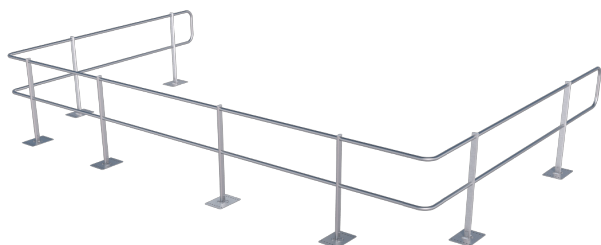

Accessories / Components