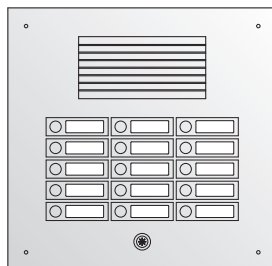

Standard Aluminium, 3-reihig, mit Lichttaster

	Kontakte	Front	UP-Kasten	
			B x H (mm)	B x H x T (mm)
223.44.01	2	12	355 x 319	325 x 289 x 48
223.45.01	2	15	355 x 347	325 x 317 x 48
223.46.01	2	18	355 x 375	325 x 345 x 48
223.47.01	2	21	355 x 403	325 x 373 x 48
223.48.01	2	24	355 x 431	325 x 401 x 48
223.49.01	2	27	355 x 459	325 x 429 x 48
223.50.01	2	30	355 x 487	325 x 457 x 48

440.24.90	2	Aufpreis je Kontakt für Schildbeleuchtung LED weiß
289.10.01	2	Aufpreis für Ausführung Aufputz (Gehäusetiefe 38 mm) in Aluminium eloxiert silberfarben
409.70.04	2	Etiketten für Selbstbeschriftung, 3 Blatt à 88 Stück
711.81.00	2	Gravur Schildeinlage