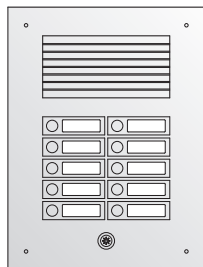

Standard Aluminium, 2-reihig, mit Lichttaster

	Kontakte	Front	UP-Kasten	
			B x H (mm)	B x H x T (mm)
222.42.01	2	4	260 x 263	230 x 233 x 48
222.43.01	2	6	260 x 291	230 x 261 x 48
222.44.01	2	8	260 x 319	230 x 289 x 48
222.45.01	2	10	260 x 347	230 x 317 x 48
222.46.01	2	12	260 x 375	230 x 345 x 48
222.47.01	2	14	260 x 403	230 x 373 x 48
222.48.01	2	16	260 x 431	230 x 401 x 48
222.49.01	2	18	260 x 459	230 x 429 x 48
222.50.01	2	20	260 x 487	230 x 457 x 48
222.51.01	2	22	260 x 515	230 x 485 x 48
222.52.01	2	24	260 x 543	230 x 513 x 48