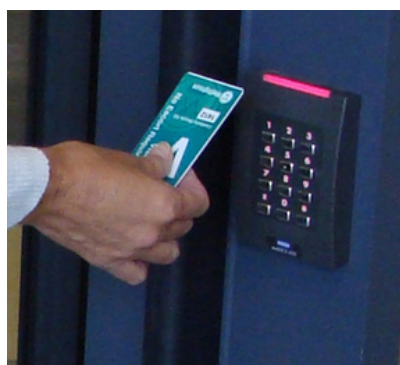

ÖFFENTLICHE EINGANGSBEREICHE: TÜROPTIONEN.

Neben dem stufenweisen Schutz von Gebäuden verwenden Unternehmen automatische Karuselltüren auch an den Haupt- oder Besuchereingängen ihrer Gebäude.

Automatische Karuselltüren ermöglichen nicht nur den berührungslosen Zugang zum Gebäude, sondern verringern auch das Eindringen von Luft, beseitigen Zuglufterscheinungen, minimieren den Geräuschpegel und die Luftverschmutzung, sperren Schmutz und Abfälle aus und wirken dem Kamineffekt entgegen.

SOFORTSPERRE

Im Falle einer direkten Sicherheitsbedrohung oder eines kritischen Notfalls können die Mitarbeiter der Hausverwaltung die Türflügel durch Drücken eines Tasters verriegeln.

REMOTE-NACHTVERSCHLUSS-FUNKTION

Die Remote-Nachtverschlussfunktion ermöglicht das elektrische Verriegeln der Tür, entweder manuell von einem entfernten Standort, oder automatisch in Verbindung mit einem Zugangskontroll-/Gebäudemanagementsystem. Einmal aktiviert scannen Overhead-Einschlussschutz-Sensoren die Abteilungen auf vorhandene Benutzer. Wenn die Türsegmente frei sind, wird die Tür in Ruheposition angehalten und die elektrischen Verriegelungen werden aktiviert.

ZUGANGSKONTROLL-OPTIONEN

Eine verfügbare Upgrade-Option mit Remote-Nachtschlussfunktion ermöglicht den Zugang durch die Karuselltür außerhalb der Geschäftszeiten nach einer Eingabe vom Zugangskontrollsystem (durch Dritte bereitgestellt).