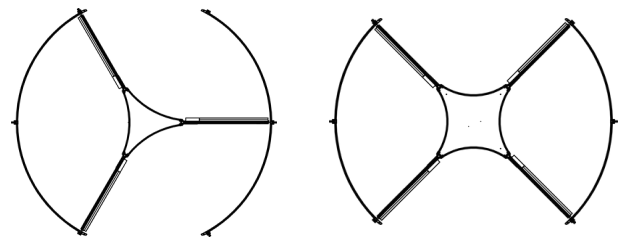

TOURNEX.

Die automatische Karusselltür Tournex ist mit drei oder vier Türflügeln erhältlich. Sie eignet sich besonders für den Einsatz in Umgebungen mit höherem Besucheraufkommen, wie z. B. große Bürogebäude, Behörden, Kasinos, große Hotels und Resorts, Flughafenterminals etc. Sie ist in nahezu jeder Farbe und Oberflächenausführung erhältlich. Optionale Schaukästen um die Mittelsäule des Tür-Sets können als zusätzliches Designelement oder zu Werbezwecken genutzt werden.