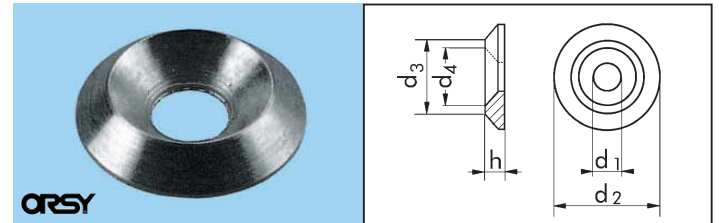

ASSY® 3.0			Bit-Farbe	d _k mm	 Senkkopf mit Schaft verzinkt, gelb pass.	 Senkkopf mit Schaft Edelstahl A2	VE/St.
Ø mm	l mm	b mm					
7,0	80	50	AW® 30	13,85			100
	90	50					
	100	60					
	120	70					
	140	70					
	160	85					
	180	85					
	200	85					
	220	85					
	240	85					
	260	85					
	280	85					
300	85						
80	50	AW® 40	14,85				75
100	60						
120	80						
140	80						
160	80						
180	80						
200	80						
220	100						
240	100						
260	100						
280	100						
300	100						
320	100						
340	100						
360	100						
380	100						
400	100						
80	50	AW® 40	18,20				50
100	60						
120	80						
140	80						
160	100						
180	100						
200	100						
220	100						
240	100						
260	100						
280	100						
300	100						
320	120						
340	120						
360	120						
380	120						
400	120						

Senkscheibe/Unterlagscheibe für Schrauben mit Senkkopf

- Scheibe aus Vollmaterial Stahl verzinkt, gelb passiviert.
- Passend z. B. für ECOFAST® ASSY® Ø 6, 8 und 10 mm.

d ₁ mm	d ₂ mm	d ₃ mm	d ₄ mm	h mm	Art.-Nr.	VE/St.
6,5	22	15	14	4,5	0457 76	500
8,4	25	17,5	16,4	5,0	0457 78	200/500
10,5	32	22	21	5,6	0457 710	200

Senkscheibe/Unterlagscheibe für Schrauben mit Senkkopf

- Scheibe aus Vollmaterial Stahl verzinkt, gelb passiviert.
- Passend z. B. für ECOFAST® ASSY® Ø 6 mm bis 10 mm.

d mm	D mm	D _s mm	h mm	t mm	Art.-Nr.	VE/St.
6,5	22	13	3,0	2,5	0457 700 6	200
8,5	28	16	3,5	3,0	0457 700 8	
10,5	33	19,5	4,25	3,0	0457 700 10	