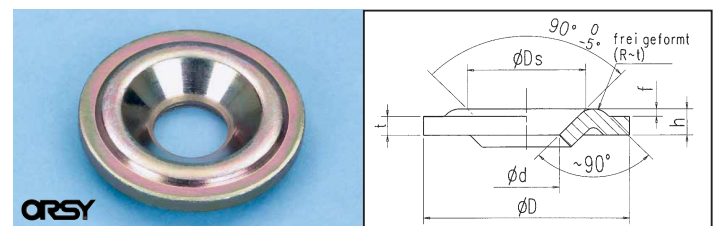

ASSY® 3.0			Bit-Farbe	d _k mm	 Senkkopf mit Schaft verzinkt, gelb pass.	 Senkkopf mit Schaft Edelstahl A2	VE/St.
Ø mm	l mm	b mm					
7,0	80	50	AW® 30	13,85			100
	90	50					
	100	60					
	120	70					
	140	70					
	160	85					
	180	85					
	200	85					
	220	85					
	240	85					
	260	85					
	280	85					
300	85						
80	50	AW® 40	14,85				75
100	60						
120	80						
140	80						
160	80						
180	80						
200	80						
220	100						
240	100						
260	100						
280	100						
300	100						
320	100						
340	100						
360	100						
380	100						
400	100						
80	50	AW® 40	18,20				50
100	60						
120	80						
140	80						
160	100						
180	100						
200	100						
220	100						
240	100						
260	100						
280	100						
300	100						
320	120						
340	120						
360	120						
380	120						
400	120						

Senkscheibe/Unterlagscheibe für Schrauben mit Senkkopf

- Scheibe aus Vollmaterial Stahl verzinkt, gelb passiviert.
- Passend z. B. für ECOFAST® ASSY® Ø 6, 8 und 10 mm.

d ₁ mm	d ₂ mm	d ₃ mm	d ₄ mm	h mm	Art.-Nr.	VE/St.
6,5	22	15	14	4,5	0457 76	500
8,4	25	17,5	16,4	5,0	0457 78	200/500
10,5	32	22	21	5,6	0457 710	200

Senkscheibe/Unterlagscheibe für Schrauben mit Senkkopf

- Scheibe aus Vollmaterial Stahl verzinkt, gelb passiviert.
- Passend z. B. für ECOFAST® ASSY® Ø 6 mm bis 10 mm.

d mm	D mm	D _s mm	h mm	t mm	Art.-Nr.	VE/St.
6,5	22	13	3,0	2,5	0457 700 6	200
8,5	28	16	3,5	3,0	0457 700 8	
10,5	33	19,5	4,25	3,0	0457 700 10	