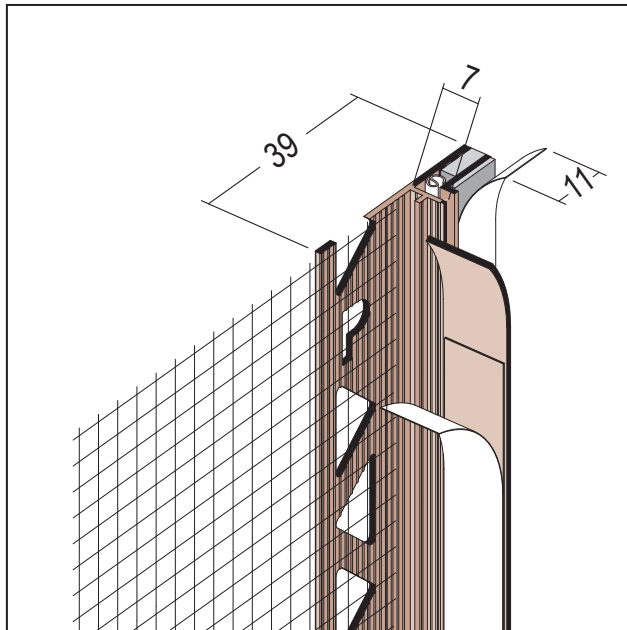

PRODUKTDATENBLATT

Anputzdichtleiste mit Membran, Gewebe, für seidl. Anschlüsse

7 mm

Art.-Nr. 38807

Stand: 12.12.2023 | 11:12

Bezeichnung	Anputzdichtleiste mit Membran, Gewebe, für seidl. Anschlüsse 7 mm
Beschreibung	Die selbstklebende PROTEKTOR Anputzdichtleiste mit Membran aus PVC mit Schattenfuge, alkalibeständigem Glasfasergewebe und abreißbarer Klebelasche für Folienabdeckung ist geeignet zur Herstellung optisch und technisch einwandfreier Anschlüsse von Fenstern, Türen und anderen Bauteilen an Putz und WDV-Systeme. Die Membran ermöglicht eine erhöhte Bewegungsaufnahme. Mit gelochtem Einputzchenkel und angenähertem Gewebe für hochfeste Putzeinbindung. Profilbreite 7 mm für WDV-Systeme und Grundputze ab 7 mm.
Produktbereich	Wärmedämmung
Produktkategorie	Laibungsprofile
Putzdicke	7 mm
Werkstoff	Hart-PVC mit Weich-PVC und Glasfasergewebe
Produktbreite	7 mm
Produktlänge	260 cm
Luft und Bauteiltemperatur	+5° bis +40°C
Flächengewicht	145 g/m ²
Maschenweite	4 x 4 mm
Produktfarbe	10, weiß
Aussehen	Schaumstoffband selbstklebend, geschlossen zellig.
Untergrund	Klebebereiche müssen eben, trocken (mögliches Kondensat beachten), frost-, staub-, fettfrei, fest und tragfähig sein. Eine Klebprobe sagt aus, ob der Untergrund klebegeeignet ist bzw. ob gesonderte Maßnahmen (z.B. Reinigen) erforderlich sind.