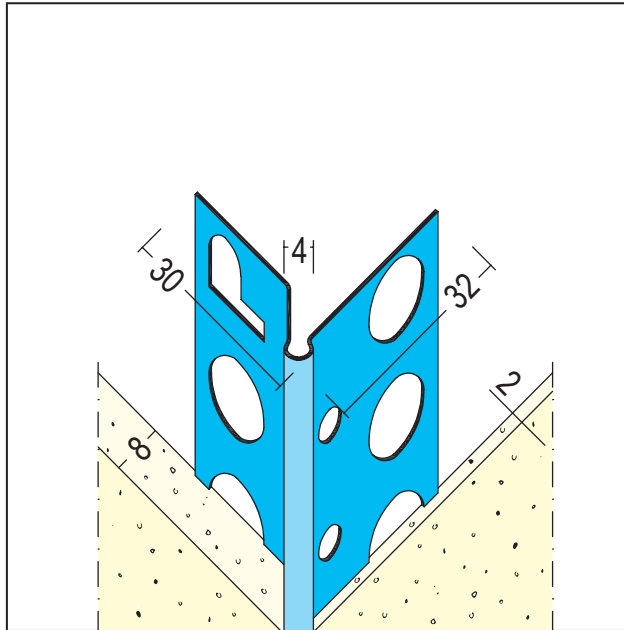

PRODUKTDATENBLATT

Kantenprofil für den Übergang Trockenbau auf Innenputz
2 mm/8 mm, runder Kopf
Art.-Nr. 1058

Stand: 11.10.2024 | 01:10

Bezeichnung	Kantenprofil für den Übergang Trockenbau auf Innenputz 2 mm/8 mm, runder Kopf
Beschreibung	Das PROTEKTOR Kantenprofil aus verzinktem Stahl ist geeignet für den Übergang von Trockenbau ab 2 mm auf Nassputz ab 8 mm. Die Verarbeitung ermöglicht eine ideale Kantenausbildung, um Spachtelschichten ab 2 mm mit Wandputzen ab 8 mm zu kombinieren.
Produktbereich	Innenputz Innenausbau
Produktkategorie	Kantenprofile Spachtelprofile
Mörtelarten	Ansetzmörtel, Einlagenputz / Monocouche, Innenputz – Gips- und gipshaltige Mörtel, Innenputz - Gipsputz, Innenputz - Kalkputz, Kalkzementputz
Putzdicke	8 / 2 mm
Werkstoff	Stahl, verzinkt
EN-Norm	EN 13658-1
Verzinkung	Z 275
Produktlänge	260 cm
Schenkellänge	30 / 32 mm
Brandverhalten	A1
Verpackungseinheit	15 STB / 132 BUN
Merkblatt	* Merkblatt Planung und Anwendung von metallischen Putzprofilen; Herausgeber: Europäischer Fachverband Europrofiles, www.europrofiles.com * Merkblatt Putz und Trockenbau in Feuchträumen; Herausgeber: Zentralverband des Deutschen Baugewerbes, www.zdb.de * Merkblatt Winterbaustellen; Herausgeber: Bundesverband der Gipsindustrie e.V., www.gips.de

PRODUKTDATENBLATT

Kantenprofil für den Übergang Trockenbau auf Innenputz

2 mm/8 mm, runder Kopf

Art.-Nr. 1058

Alle Angaben ohne Gewähr. Technische Änderungen vorbehalten! Produktabbildungen können vom Lieferprodukt abweichen.
Ausschreibungstexte, Montagehinweise und Leistungserklärungen (soweit gesetzl. vorgeschrieben) finden Sie auf unserer Homepage. Bitte
achten Sie der Umwelt zuliebe auf eine fachgerechte Entsorgung!