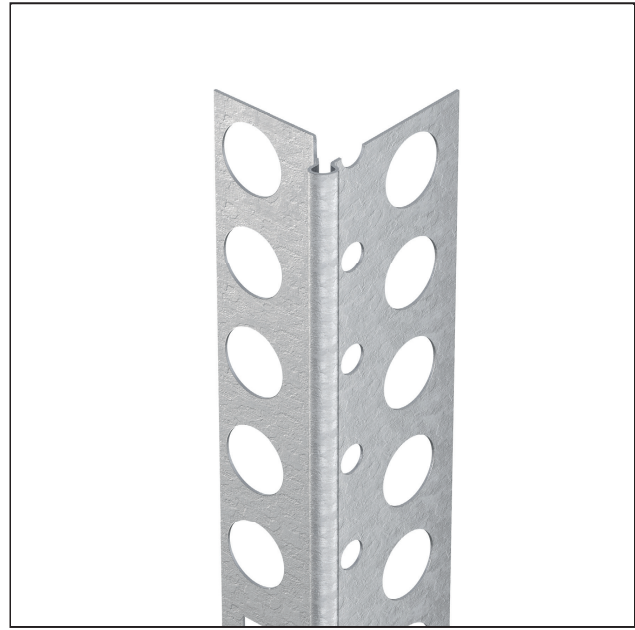

PRODUKTDATENBLATT

Kantenprofil für den Übergang Trockenbau auf Innenputz
2 mm/8 mm, runder Kopf
Art.-Nr. 1058

Stand: 11.10.2024 | 01:10

Bezeichnung	Kantenprofil für den Übergang Trockenbau auf Innenputz 2 mm/8 mm, runder Kopf
Beschreibung	Das PROTEKTOR Kantenprofil aus verzinktem Stahl ist geeignet für den Übergang von Trockenbau ab 2 mm auf Nassputz ab 8 mm. Die Verarbeitung ermöglicht eine ideale Kantenausbildung, um Spachtelschichten ab 2 mm mit Wandputzen ab 8 mm zu kombinieren.
Produktbereich	Innenputz Innenausbau
Produktkategorie	Kantenprofile Spachtelprofile
Mörtelarten	Ansetzmörtel, Einlagenputz / Monocouche, Innenputz – Gips- und gipshaltige Mörtel, Innenputz - Gipsputz, Innenputz - Kalkputz, Kalkzementputz
Putzdicke	8 / 2 mm
Werkstoff	Stahl, verzinkt
EN-Norm	EN 13658-1
Verzinkung	Z 275
Produktlänge	260 cm
Schenkellänge	30 / 32 mm
Brandverhalten	A1
Verpackungseinheit	15 STB / 132 BUN
Merkblatt	* Merkblatt Planung und Anwendung von metallischen Putzprofilen; Herausgeber: Europäischer Fachverband Europrofiles, www.europrofiles.com * Merkblatt Putz und Trockenbau in Feuchträumen; Herausgeber: Zentralverband des Deutschen Baugewerbes, www.zdb.de * Merkblatt Winterbaustellen; Herausgeber: Bundesverband der Gipsindustrie e.V., www.gips.de

PRODUKTDATENBLATT

Kantenprofil für den Übergang Trockenbau auf Innenputz

2 mm/8 mm, runder Kopf

Art.-Nr. 1058

Alle Angaben ohne Gewähr. Technische Änderungen vorbehalten! Produktabbildungen können vom Lieferprodukt abweichen.
Ausschreibungstexte, Montagehinweise und Leistungserklärungen (soweit gesetzl. vorgeschrieben) finden Sie auf unserer Homepage. Bitte
achten Sie der Umwelt zuliebe auf eine fachgerechte Entsorgung!