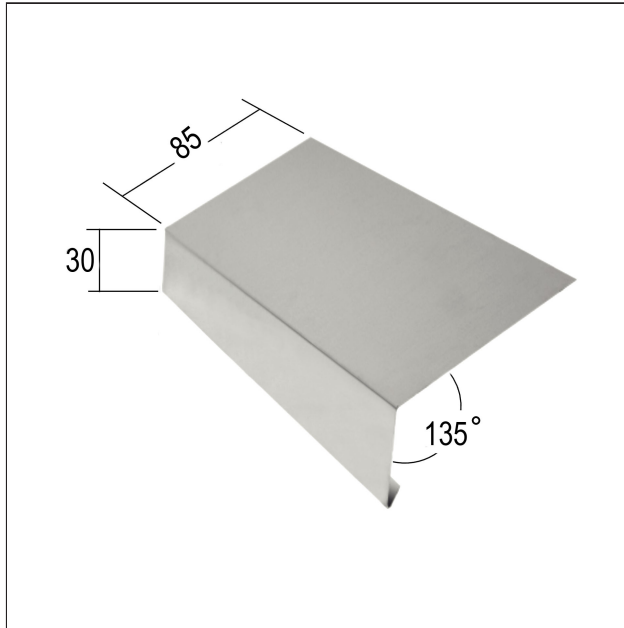

# PRODUKTDATENBLATT

Traufenprofil  
85 x 30 mm, 135°  
Art.-Nr. 9385

Stand: 07.11.2024 | 01:11

<b>Bezeichnung</b>	Traufenprofil 85 x 30 mm, 135°
<b>Beschreibung</b>	Das PROTEKTOR Traufenprofil 85 x 30 mm, 135°, sorgt für die optimale Abführung von Feuchtigkeit welche durch Regeneintritt, Flugschnee oder Kondensat auf die Unterspannbahn oder Unterdeckung gelangt. Für verschiedene Dachneigungen geeignet.
<b>Produktbereich</b>	Dachentwässerung   Lüftungsprofile
<b>Produktkategorie</b>	Dachbleche   Traufenprofil
<b>Werkstoff</b>	Aluminium
<b>Materialdicke</b>	0,6 mm
<b>Produktlänge</b>	250 cm
<b>Produktbreite</b>	85 mm
<b>Produkthöhe</b>	30 mm
<b>Winkelstellung</b>	135°
<b>Brandverhalten</b>	A1
<b>Produktfarbe</b>	NA, natur
<b>Verpackungseinheit</b>	10 STB / 140 BUN