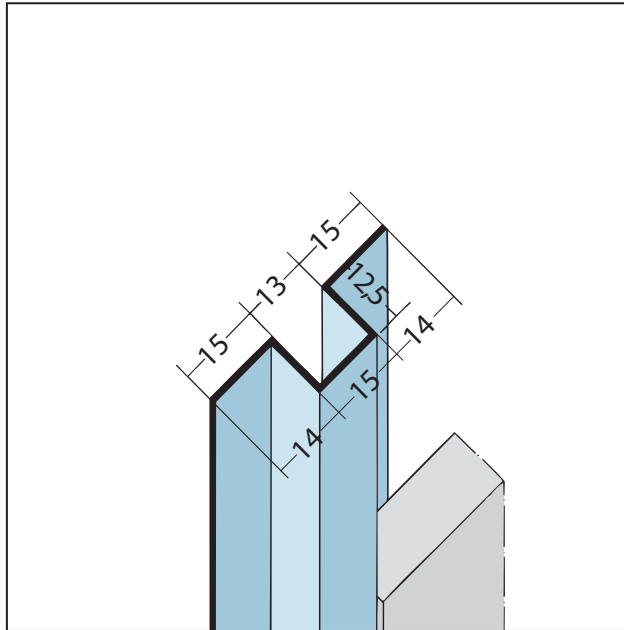

PRODUKTDATENBLATT

Fugenprofil vertikal Hutprofil Alu

12,5 mm

Art.-Nr. 9311

Stand: 06.11.2024 | 11:11

Beschichtungsseite

coated side | côté du revêtement

Bezeichnung	Fugenprofil vertikal Hutprofil Alu 12,5 mm
Beschreibung	Das PROTEKTOR Hutprofil, Aluminium, wird vertikal eingesetzt. Es kann rück- oder vorderseitig der Fassadenbekleidung montiert werden.
Produktbereich	Vorhangfassade
Produktkategorie	Fugenprofile
Werkstoff	Aluminium
Produktlänge	250 cm
Produktbreite	15 mm
Öffnungsmaß	12.5 mm
Brandverhalten	A1
Produktfarbe	NA, natur
Verpackungseinheit	20 STB / 100 BUN
Anmerkung	Pulverbeschichtung nach RAL-Angabe gegen Aufpreis möglich.
Verarbeitungshinweis	Einbau nur vertikal!