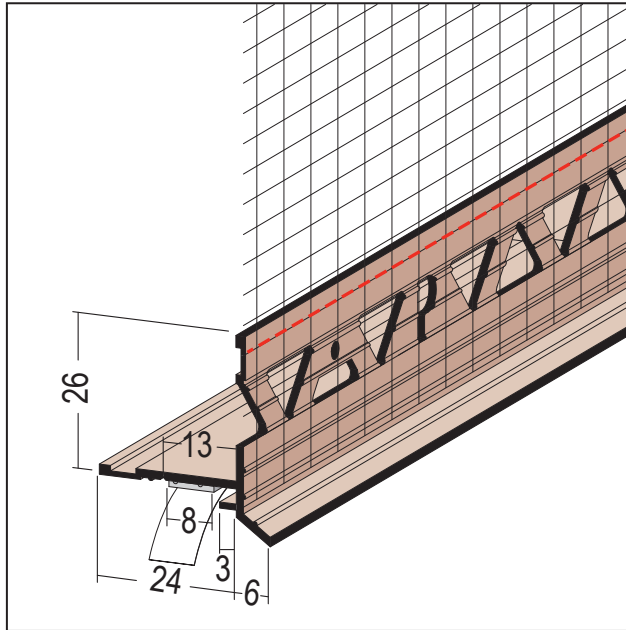

PRODUKTDATENBLATT

Anschlussprofil an Rollladen-/Raffstorekasten mit Gewebe

6 mm

Art.-Nr. 37946

Stand: 27.09.2024 | 02:09

Bezeichnung	Anschlussprofil an Rollladen-/Raffstorekasten mit Gewebe 6 mm
Beschreibung	Selbstklebendes PROTEKTOR-Anschlussprofil aus PVC mit angenähertem, alkalibeständigem, grobmaschigem Glasfasergewebe für Putz und WDVS, zur Herstellung von Anschlüssen an Rollladenkästen mit Tropfkante. Zum Aufstecken auf die Einfassung der Rollladenkasten-Schürze, zusätzlich mit selbstklebendem Schaumstoffband, geschlossenzellig, zur optionalen Klebemontage bei dünneren Blechen.
Produktbereich	Außenputz Wärmedämmung
Produktkategorie	Übergangsprofile An- und Abschlussprofile
Putzdicke	6 mm
Werkstoff	Hart-PVC mit Glasfasergewebe
Produktlänge	250 cm
Luft und Bauteiltemperatur	+5° bis +40°C
Flächengewicht	160 g/m ²
Maschenweite	7 x 7 mm
Produktfarbe	10, weiß
Verarbeitung	Bitte beachten Sie die PROTEKTOR-Verarbeitungsrichtlinien und Empfehlungen. Bei konventionellen Putzsystemen darauf achten, dass der Grundputz bis zur Vorderkante gezogen wird. Einschubschenkel durch Sollbruchstelle von 24 mm auf 13 mm reduzierbar.
Verpackungseinheit	25 STB / 13 KAR
Anmerkung	Einseitiger Gewebeüberstand von 10 cm am Stabende.

PRODUKTDATENBLATT

Anschlussprofil an Rollladen-/Raffstorekasten mit Gewebe

6 mm

Art.-Nr. 37946

Alle Angaben ohne Gewähr. Technische Änderungen vorbehalten! Produktabbildungen können vom Lieferprodukt abweichen. Ausschreibungstexte, Montagehinweise und Leistungserklärungen (soweit gesetzl. vorgeschrieben) finden Sie auf unserer Homepage. Bitte achten Sie der Umwelt zuliebe auf eine fachgerechte Entsorgung!