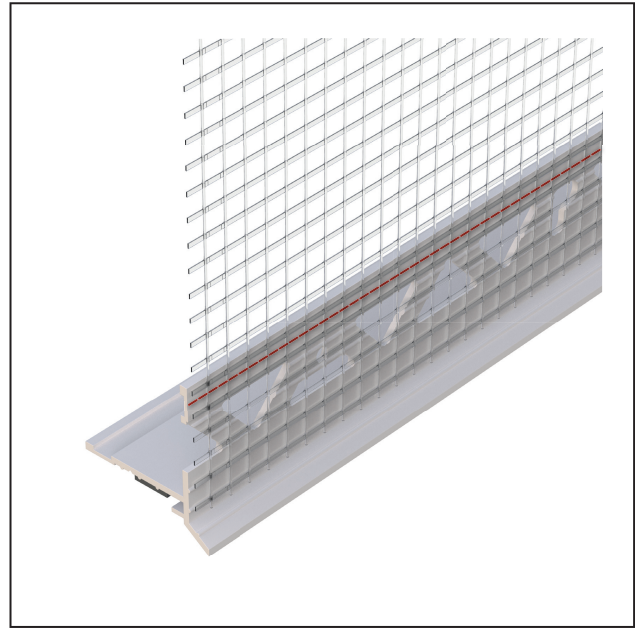

PRODUKTDATENBLATT

Anschlussprofil an Rollladen-/Raffstorekasten mit Gewebe

6 mm

Art.-Nr. 37946

Stand: 27.09.2024 | 02:09

Bezeichnung	Anschlussprofil an Rollladen-/Raffstorekasten mit Gewebe 6 mm
Beschreibung	Selbstklebendes PROTEKTOR-Anschlussprofil aus PVC mit angenähertem, alkalibeständigem, grobmaschigem Glasfasergewebe für Putz und WDVS, zur Herstellung von Anschlüssen an Rollladenkästen mit Tropfkante. Zum Aufstecken auf die Einfassung der Rollladenkasten-Schürze, zusätzlich mit selbstklebendem Schaumstoffband, geschlossenzellig, zur optionalen Klebemontage bei dünneren Blechen.
Produktbereich	Außenputz Wärmedämmung
Produktkategorie	Übergangsprofile An- und Abschlussprofile
Putzdicke	6 mm
Werkstoff	Hart-PVC mit Glasfasergewebe
Produktlänge	250 cm
Luft und Bauteiltemperatur	+5° bis +40°C
Flächengewicht	160 g/m ²
Maschenweite	7 x 7 mm
Produktfarbe	10, weiß
Verarbeitung	Bitte beachten Sie die PROTEKTOR-Verarbeitungsrichtlinien und Empfehlungen. Bei konventionellen Putzsystemen darauf achten, dass der Grundputz bis zur Vorderkante gezogen wird. Einschubschenkel durch Sollbruchstelle von 24 mm auf 13 mm reduzierbar.
Verpackungseinheit	25 STB / 13 KAR
Anmerkung	Einseitiger Gewebeüberstand von 10 cm am Stabende.

PRODUKTDATENBLATT

Anschlussprofil an Rollladen-/Raffstorekasten mit Gewebe

6 mm

Art.-Nr. 37946

Alle Angaben ohne Gewähr. Technische Änderungen vorbehalten! Produktabbildungen können vom Lieferprodukt abweichen. Ausschreibungstexte, Montagehinweise und Leistungserklärungen (soweit gesetzl. vorgeschrieben) finden Sie auf unserer Homepage. Bitte achten Sie der Umwelt zuliebe auf eine fachgerechte Entsorgung!