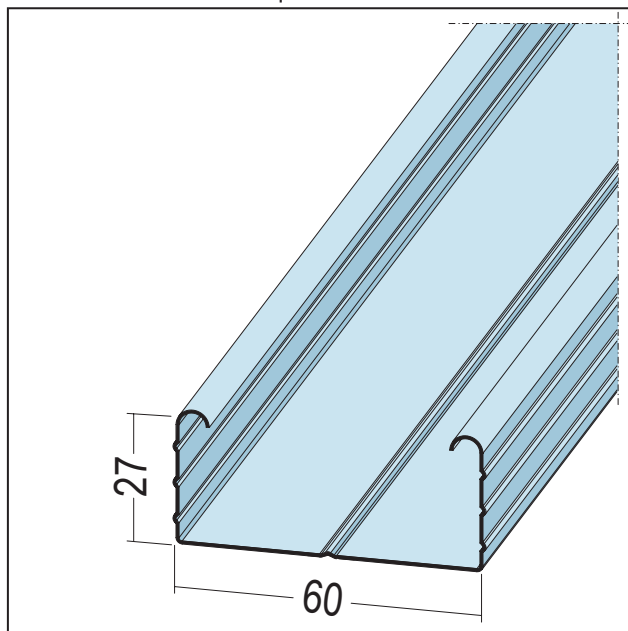

PRODUKTDATENBLATT

C-Deckenprofil glatt mit Mittelsicke rundem Umbug

CD 60-27

Art.-Nr. 5101

Stand: 25.04.2024 | 12:04

Bezeichnung	C-Deckenprofil glatt mit Mittelsicke rundem Umbug CD 60-27
Beschreibung	Einsatzbereich für abgehängte Decken und Vorsatzschalen.
Produktbereich	Trockenbau / Stahlleichtbau
Produktkategorie	Standardprofile für Decke und Wand
Werkstoff	Stahlblech, verzinkt
Materialdicke	0,6 mm
EN-Norm	EN 14195:2005
Norm	DIN18182-1
Verzinkung	nach Norm
Produktbreite	60 mm
Produktlänge	400 cm
Produkthöhe	27 mm
Brandverhalten	A1
Verpackungseinheit	12 STB / 15 BUN