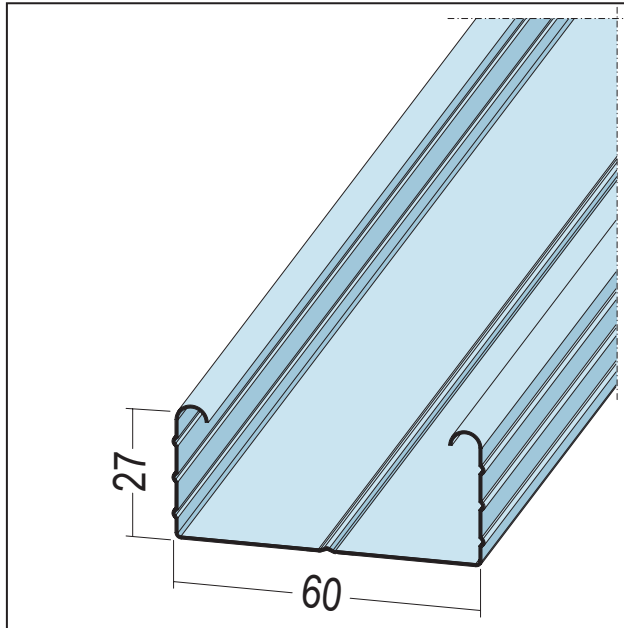

PRODUKTDATENBLATT

C-Deckenprofil glatt mit Mittelsicke rundem Umbug

CD 60-27-06

Art.-Nr. 5101

Stand: 13.12.2024 | 11:12

Bezeichnung	C-Deckenprofil glatt mit Mittelsicke rundem Umbug CD 60-27-06
Beschreibung	Einsatzbereich für abgehängte Decken und Vorsatzschalen.
Produktbereich	Trockenbau / Stahlleichtbau
Produktkategorie	Standardprofile für Decke und Wand
Werkstoff	Stahlblech, verzinkt
Materialdicke	0,6 mm
EN-Norm	EN 14195:2005
Norm	DIN18182-1
Verzinkung	nach Norm
Produktlänge	400 cm
Produktbreite	60 mm
Produkthöhe	27 mm
Brandverhalten	A1
Verpackungseinheit	12 STB / 15 BUN