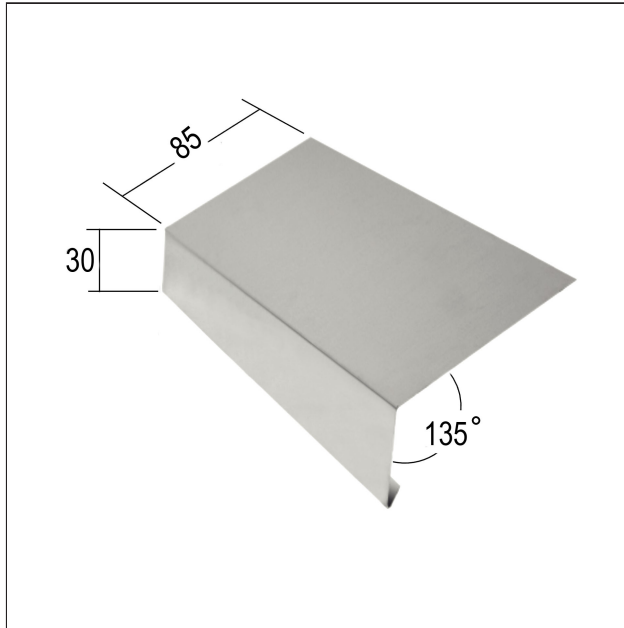

PRODUKTDATENBLATT

Traufenprofil
85 x 30 mm, 135°
Art.-Nr. 9385

Stand: 18.04.2024 | 01:04

Bezeichnung	Traufenprofil 85 x 30 mm, 135°
Beschreibung	Das PROTEKTOR Traufenprofil 85 x 30 mm, 135°, sorgt für die optimale Abführung von Feuchtigkeit welche durch Regeneintritt, Flugschnee oder Kondensat auf die Unterspannbahn oder Unterdeckung gelangt. Für verschiedene Dachneigungen geeignet.
Produktbereich	Dachentwässerung Lüftungsprofile
Produktkategorie	Dachbleche Traufenprofil
Werkstoff	Aluminium
Materialdicke	0,6 mm
Produktbreite	85 mm
Produktlänge	250 cm
Produkthöhe	30 mm
Winkelstellung	135°
Brandverhalten	A1
Produktfarbe	NA, natur
Verpackungseinheit	10 STB / 140 BUN