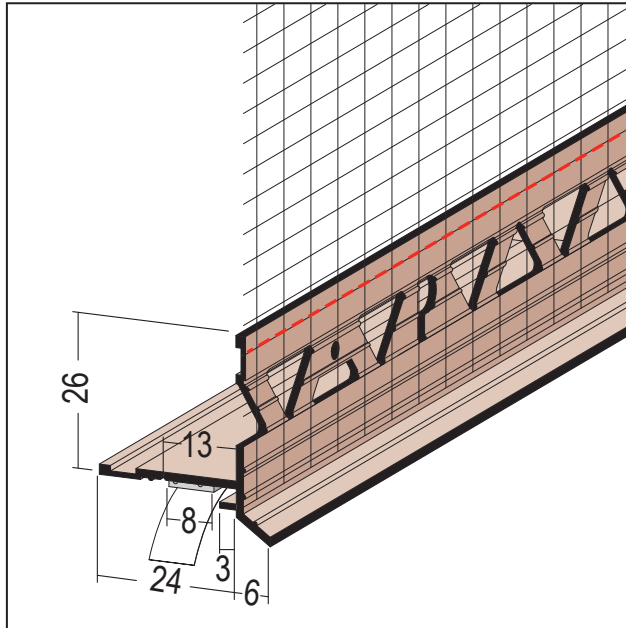

# PRODUKTDATENBLATT

Anschlussprofil an Rollladen-/Raffstorekasten mit Gewebe

6 mm

Art.-Nr. 37946

Stand: 18.04.2024 | 01:04

<b>Bezeichnung</b>	Anschlussprofil an Rollladen-/Raffstorekasten mit Gewebe 6 mm
<b>Beschreibung</b>	Selbstklebendes PROTEKTOR-Anschlussprofil aus PVC mit angenähertem, alkalibeständigem, grobmaschigem Glasfasergewebe für Putz und WDVS, zur Herstellung von Anschlüssen an Rollladenkästen mit Tropfkante. Zum Aufstecken auf die Einfassung der Rollladenkasten-Schürze, zusätzlich mit selbstklebendem Schaumstoffband, geschlossenzellig, zur optionalen Klebmontage bei dünneren Blechen.
<b>Produktbereich</b>	Außenputz   Wärmedämmung
<b>Produktkategorie</b>	Übergangsprofile   An- und Abschlussprofile
<b>Putzdicke</b>	6 mm
<b>Werkstoff</b>	Hart-PVC mit Glasfasergewebe
<b>Produktlänge</b>	250 cm
<b>Luft und Bauteiltemperatur</b>	+5° bis +40°C
<b>Flächengewicht</b>	160 g/m <sup>2</sup>
<b>Maschenweite</b>	7 x 7 mm
<b>Produktfarbe</b>	10, weiß
<b>Verarbeitung</b>	Bitte beachten Sie die PROTEKTOR-Verarbeitungsrichtlinien und Empfehlungen. Bei konventionellen Putzsystemen darauf achten, dass der Grundputz bis zur Vorderkante gezogen wird. Einschubschenkel durch Sollbruchstelle von 24 mm auf 13 mm reduzierbar.
<b>Verpackungseinheit</b>	25 STB / 13 KAR
<b>Anmerkung</b>	Einseitiger Gewebeüberstand von 10 cm am Stabende.

# PRODUKTDATENBLATT

Anschlussprofil an Rollladen-/Raffstorekasten mit Gewebe

6 mm

Art.-Nr. 37946

Alle Angaben ohne Gewähr. Technische Änderungen vorbehalten! Produktabbildungen können vom Lieferprodukt abweichen.  
Ausschreibungstexte, Montagehinweise und Leistungserklärungen (soweit gesetzl. vorgeschrieben) finden Sie auf unserer Homepage. Bitte achten Sie der Umwelt zuliebe auf eine fachgerechte Entsorgung!