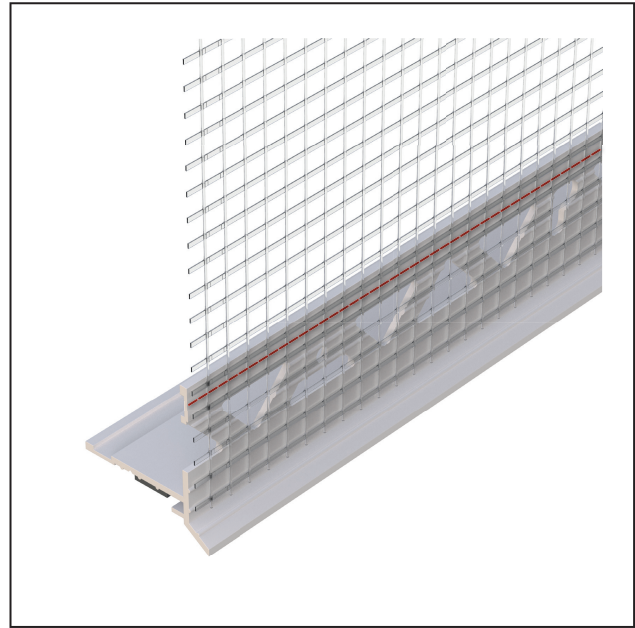

# PRODUKTDATENBLATT

Anschlussprofil an Rollladen-/Raffstorekasten mit Gewebe

6 mm

Art.-Nr. 37946

Stand: 18.04.2024 | 01:04

<b>Bezeichnung</b>	Anschlussprofil an Rollladen-/Raffstorekasten mit Gewebe 6 mm
<b>Beschreibung</b>	Selbstklebendes PROTEKTOR-Anschlussprofil aus PVC mit angenähertem, alkalibeständigem, grobmaschigem Glasfasergewebe für Putz und WDVS, zur Herstellung von Anschlüssen an Rollladenkästen mit Tropfkante. Zum Aufstecken auf die Einfassung der Rollladenkasten-Schürze, zusätzlich mit selbstklebendem Schaumstoffband, geschlossenzellig, zur optionalen Klebmontage bei dünneren Blechen.
<b>Produktbereich</b>	Außenputz   Wärmedämmung
<b>Produktkategorie</b>	Übergangsprofile   An- und Abschlussprofile
<b>Putzdicke</b>	6 mm
<b>Werkstoff</b>	Hart-PVC mit Glasfasergewebe
<b>Produktlänge</b>	250 cm
<b>Luft und Bauteiltemperatur</b>	+5° bis +40°C
<b>Flächengewicht</b>	160 g/m <sup>2</sup>
<b>Maschenweite</b>	7 x 7 mm
<b>Produktfarbe</b>	10, weiß
<b>Verarbeitung</b>	Bitte beachten Sie die PROTEKTOR-Verarbeitungsrichtlinien und Empfehlungen. Bei konventionellen Putzsystemen darauf achten, dass der Grundputz bis zur Vorderkante gezogen wird. Einschubschenkel durch Sollbruchstelle von 24 mm auf 13 mm reduzierbar.
<b>Verpackungseinheit</b>	25 STB / 13 KAR
<b>Anmerkung</b>	Einseitiger Gewebeüberstand von 10 cm am Stabende.

# PRODUKTDATENBLATT

Anschlussprofil an Rollladen-/Raffstorekasten mit Gewebe

6 mm

Art.-Nr. 37946

Alle Angaben ohne Gewähr. Technische Änderungen vorbehalten! Produktabbildungen können vom Lieferprodukt abweichen.  
Ausschreibungstexte, Montagehinweise und Leistungserklärungen (soweit gesetzl. vorgeschrieben) finden Sie auf unserer Homepage. Bitte achten Sie der Umwelt zuliebe auf eine fachgerechte Entsorgung!