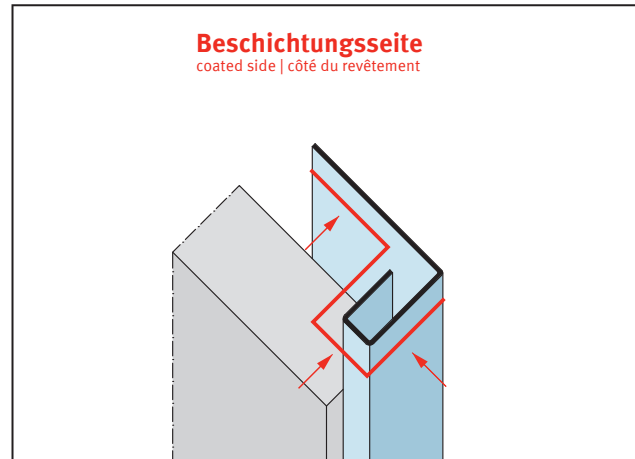

PRODUKTDATENBLATT

Einfassprofil Alu

25 mm

Art.-Nr. 9487

Stand: 18.04.2024 | 12:04

Bezeichnung	Einfassprofil Alu 25 mm
Beschreibung	Das Protektor Einfassprofil aus Aluminium ermöglicht eine saubere Einfassung oder Abschluss der Fassade, sowie eine Abdeckung der Schnittkanten der Fassadenbekleidung. Geeignet für Fassadenbekleidungen bis 25 mm.
Produktbereich	Vorhangfassade
Produktkategorie	An- und Abschlussprofile Einfassprofile Fensteranschlussprofile
Werkstoff	Aluminium
Produktlänge	300 cm
Brandverhalten	A1
Produktfarbe	NA, natur
Verpackungseinheit	10 STB / 50 BUN
Anmerkung	Pulverbeschichtung nach RAL-Angabe gegen Aufpreis möglich.