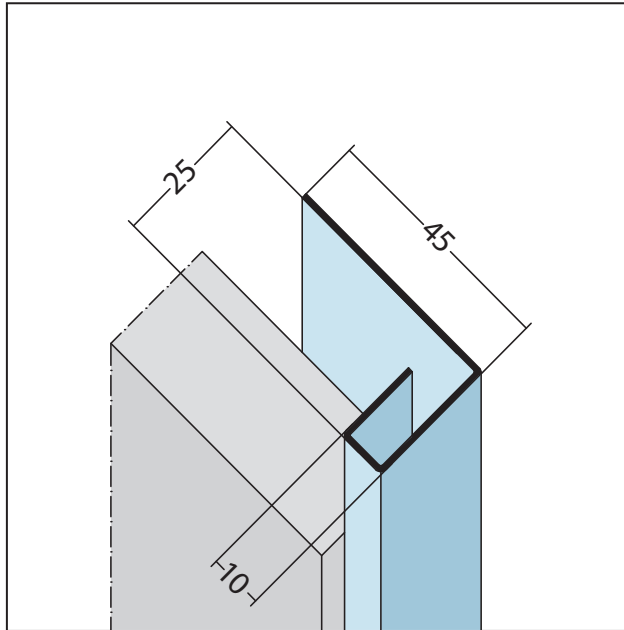

PRODUKTDATENBLATT

Einfassprofil Alu

25 mm

Art.-Nr. 9487

Stand: 18.04.2024 | 12:04

Bezeichnung	Einfassprofil Alu 25 mm
Beschreibung	Das Protektor Einfassprofil aus Aluminium ermöglicht eine saubere Einfassung oder Abschluss der Fassade, sowie eine Abdeckung der Schnittkanten der Fassadenbekleidung. Geeignet für Fassadenbekleidungen bis 25 mm.
Produktbereich	Vorhangfassade
Produktkategorie	An- und Abschlussprofile Einfassprofile Fensteranschlussprofile
Werkstoff	Aluminium
Produktlänge	300 cm
Brandverhalten	A1
Produktfarbe	NA, natur
Verpackungseinheit	10 STB / 50 BUN
Anmerkung	Pulverbeschichtung nach RAL-Angabe gegen Aufpreis möglich.