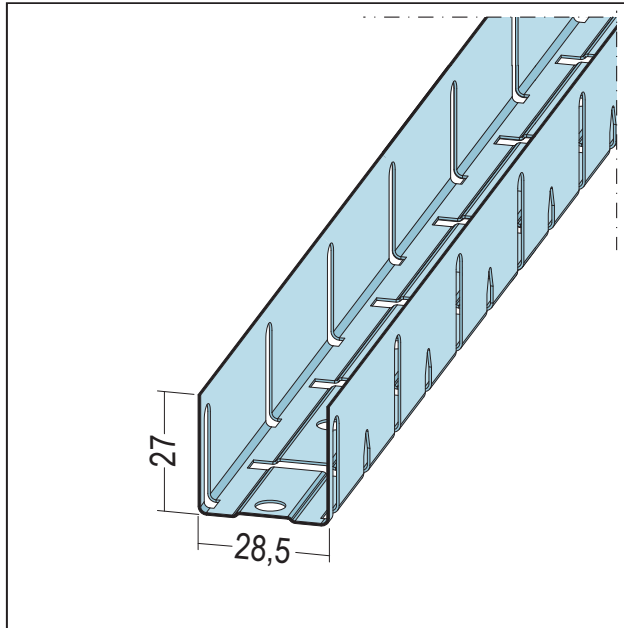

# PRODUKTDATENBLATT

Gewölbe-Rundanschluss GR-Profil

UD 28-27-06

Art.-Nr. 5241

Stand: 17.12.2024 | 11:12

<b>Bezeichnung</b>	Gewölbe-Rundanschluss GR-Profil UD 28-27-06
<b>Beschreibung</b>	Einsatzbereich als Anschlussprofil v Gewölbedecken sowie konvexe und konkave Horizontalanschlüsse an Wänden/Stützen.
<b>Produktbereich</b>	Trockenbau / Stahlleichtbau
<b>Produktkategorie</b>	Formbare Profile Flexibilo
<b>Werkstoff</b>	Stahlblech, verzinkt
<b>Materialdicke</b>	0,6 mm
<b>EN-Norm</b>	EN 14195:2005
<b>Norm</b>	DIN18182-1
<b>Verzinkung</b>	nach Norm
<b>Produktlänge</b>	300 cm
<b>Produktbreite</b>	28,5 mm
<b>Brandverhalten</b>	A1
<b>Verpackungseinheit</b>	8 STB / 24 BUN
<b>Verarbeitungshinweis</b>	für Gewölbedecken sowie konvexe und konkave Horizontalabschlüsse an Wänden/Stützen