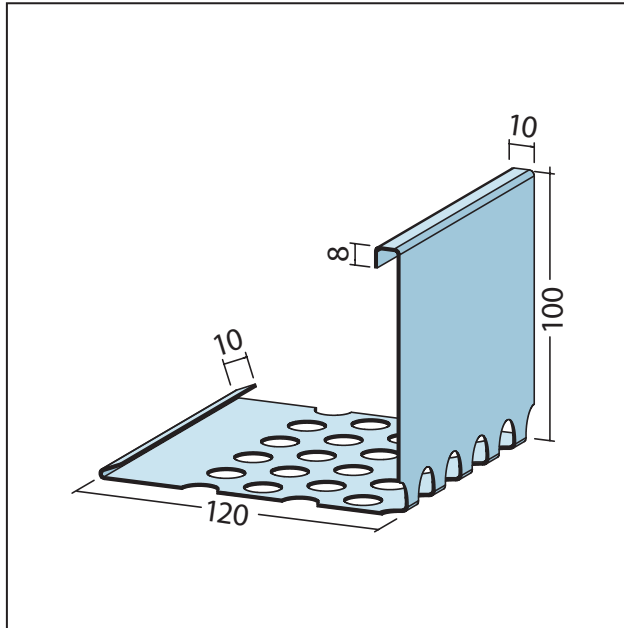

PRODUKTDATENBLATT

Randabschlussprofil Alu

100 x 120 mm

Art.-Nr. 9421

Stand: 18.04.2024 | 12:04

Bezeichnung	Randabschlussprofil Alu 100 x 120 mm
Beschreibung	Das PROTEKTOR Randabschlussprofil aus Aluminium ist wasserdurchlässig und geeignet für Randeinfassungen, Materialabgrenzungen und lose verlegte Balkon- und Terrassenplatten mit einer Aufbauhöhe von 100 mm. Das Randabschlussprofil ist mit geeigneter Klebemasse punktuell zu fixieren. Als Untergrund für die Balkon- und Terrassenplatten muss ein geeigneter tragfähiger Untergrund und Aufbau angebracht werden. Geeigneter Kies/Split ist fachgemäß zu verdichten. Durch Lasten und Bewegungen der Balkon- und Terrassenplatten darf das Profil nicht beansprucht werden.
Produktbereich	Dachentwässerung Beton / Estrich
Produktkategorie	Kiesfangleiste
Werkstoff	Aluminium natur
Produktbreite	120 mm
Produktlänge	250 cm
Produkthöhe	100 mm
Winkelstellung	90°
Brandverhalten	A1
Verpackungseinheit	6 STB / 20 BUN