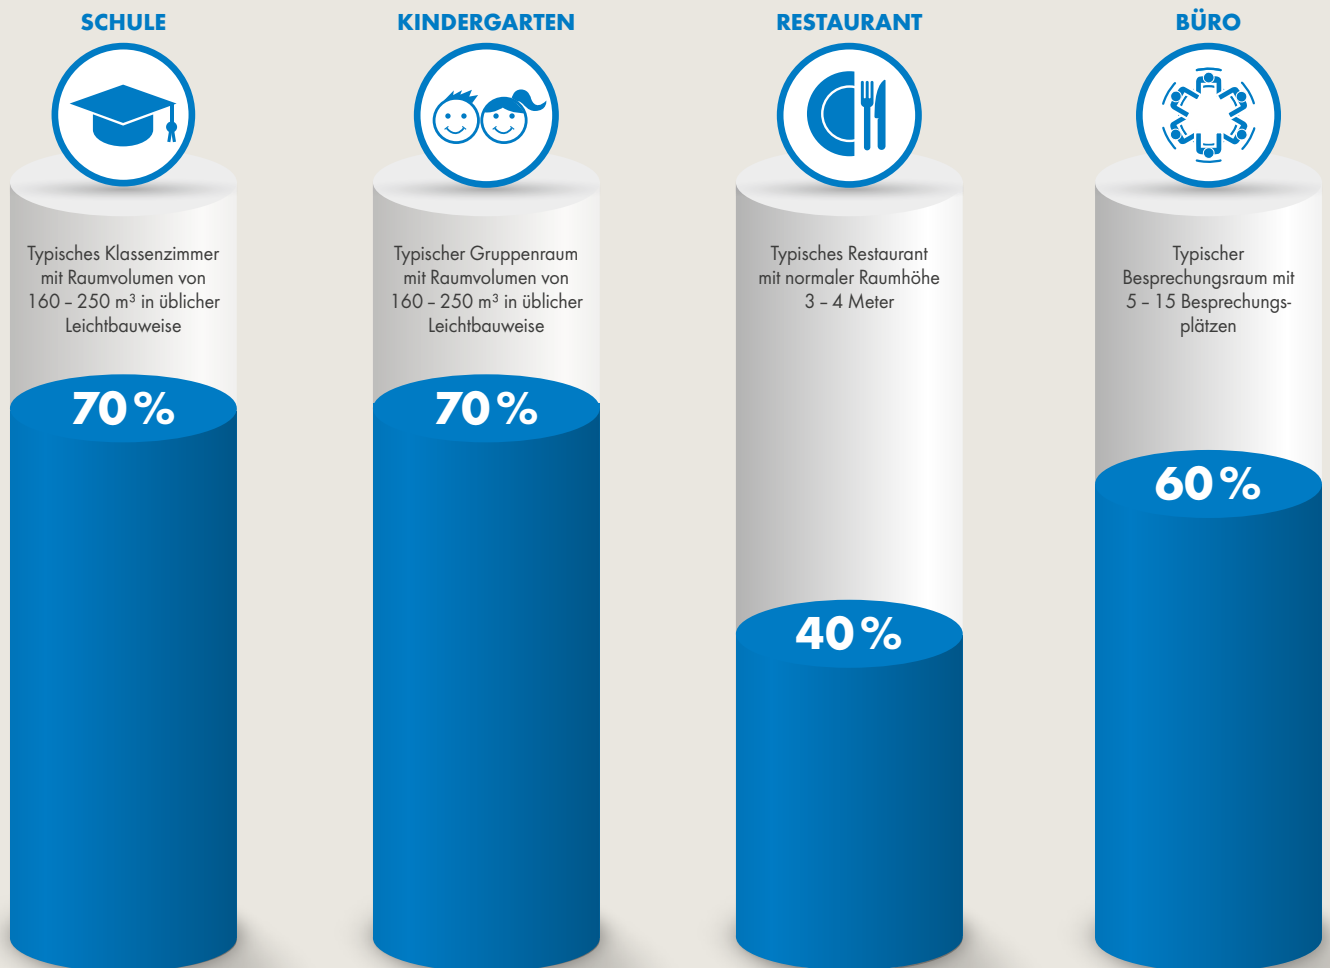

ABSORBERFLÄCHEN EINFACH BERECHNEN

So sorgen Decken- und Wandflächen für optimale Akustik

Die präzise, akustische Auslegung eines Raumes wird durch einen Fachplaner für Akustik ermittelt. Doch es gibt einfache Grundregeln, nach denen Sie selbst eine zuverlässige Einschätzung vornehmen können, welche Flächenanteile als Absorber ausgebildet werden sollten, um eine gute Akustik zu erreichen.

Die unten stehende Tabelle zeigt, abhängig von der Raumnutzung, den Grundflächenanteil, der akustisch wirksam, also Absorber sein sollte.

ANTEIL ABSORBERFLÄCHE AN GRUNDFLÄCHE bei unterschiedlichen Nutzungsarten