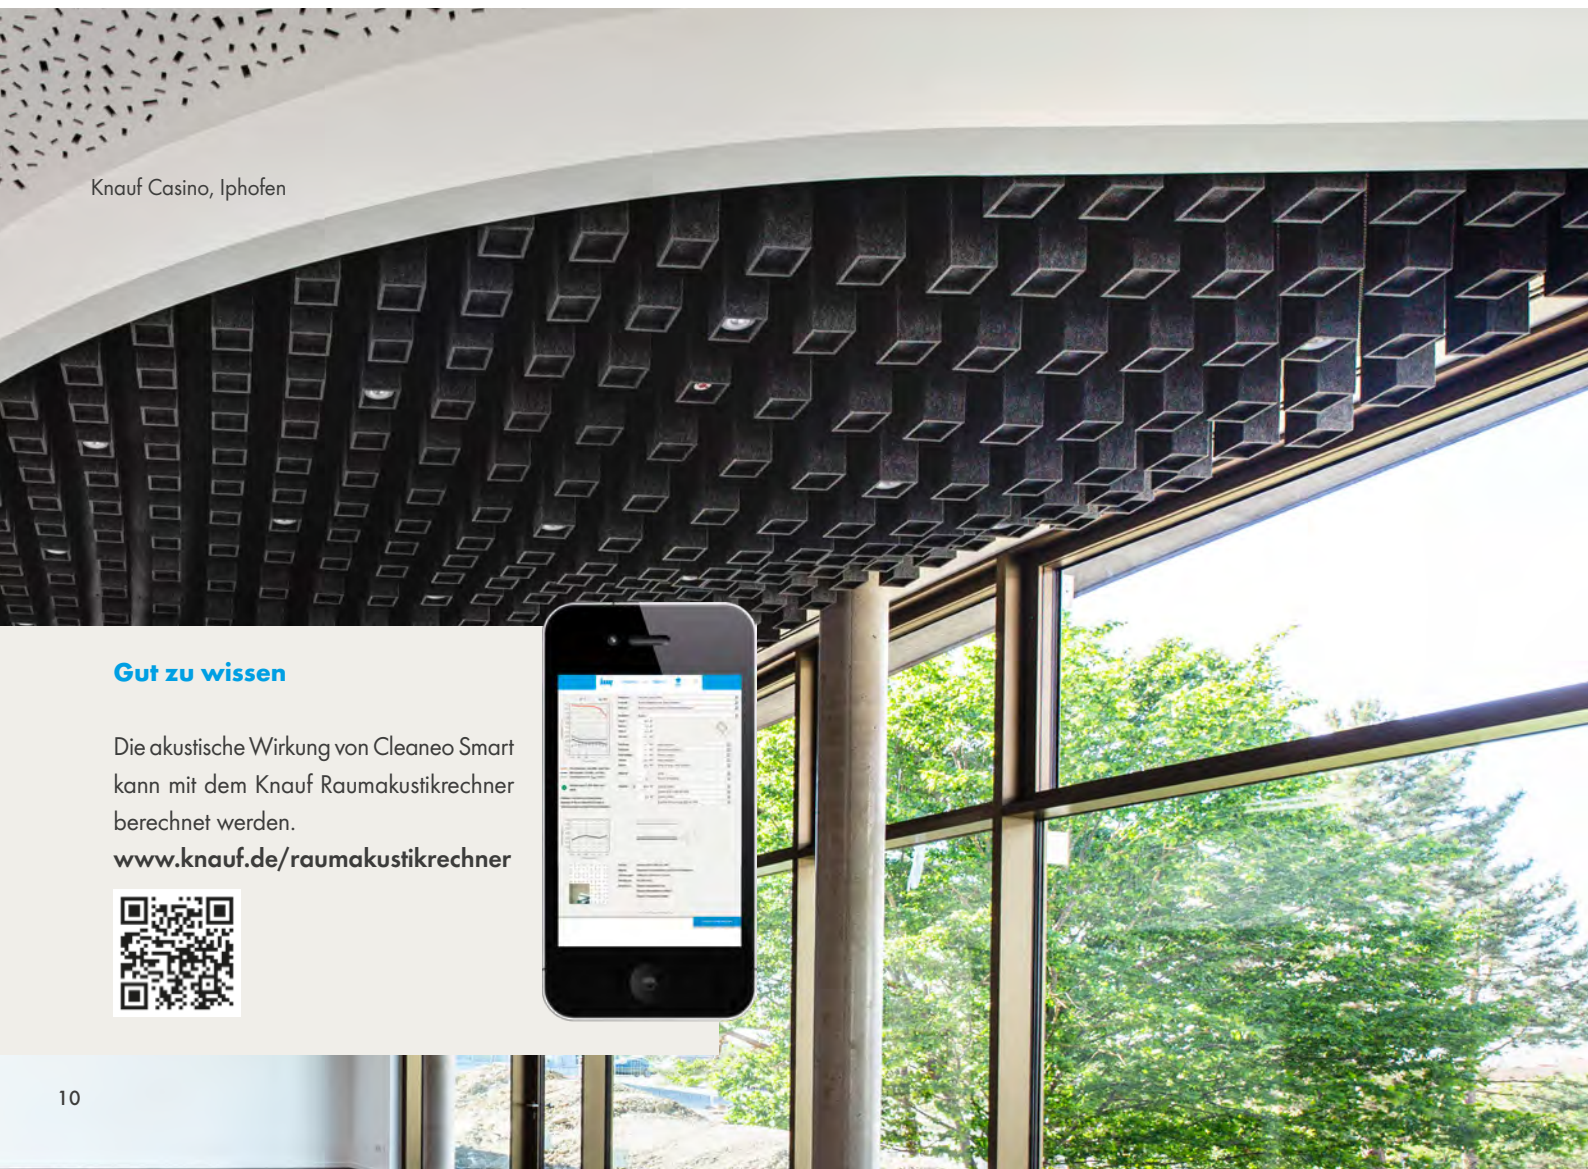

Knauf Casino, Iphofen

Gut zu wissen

Die akustische Wirkung von Cleaneo Smart kann mit dem Knauf Raumakustikrechner berechnet werden.

www.knauf.de/raumakustikrechner