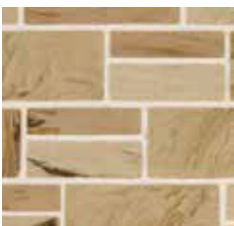

Sandstein
300 x 52/71/135 mm (MF)
Fugenfarbton: Sandweiß