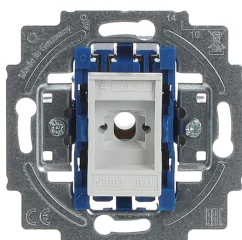

#### Allgemeine Informationen

Typ	2025 U
Bestellnummer	2CKA001012A1713
EAN	4011395656808
Beschreibung	2025 U Schalter-Einsatz 1 Wippe(n) Enrolment device 1 Schließer 0 Öffner
Langbeschreibung	Cardschalter-Einsatz 1-polig, Schließer (Arbeitsstrom) Beleuchtbar. Mit N-Klemme.