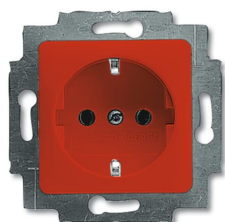

### Allgemeine Informationen

Typ	20 EUCQ-217-101
Bestellnummer	2CKA002011A6255
EAN	4011395260074
Beschreibung	20 EUCQ-217-101 Steckdosen-Einsatz SCHUKO® rot - Reflex SI
Langbeschreibung	SCHUKO® Steckdosen-Einsatz 2-polig (2 P + E) Mit roter Abdeckung 50 x 50 mm. Passend für Ausschnitte (50 x 50 mm) der Kanalabdeckungen der Firmen Ackermann und Tehalit.

Schalterdesign	Reflex SI Reflex SI Linear Reflex SI / SI Linear Busch-Duro 2000® SI Busch-Duro 2000® SI Linear
Anschlussart Geräte	Steckklemme
Montageart	Unterputzmontage
Steckdosentyp	SCHUKO®
Befestigungsart	Befestigung mit Krallen Befestigung mit Schrauben
Ausführung der Oberfläche	unbehandelt glänzend
Werkstoff	Thermoplastischer Kunststoff
Beschriftungsfeld	Nein
Lieferumfang	Zentralscheibe und Einsatz
Beschriftung	ohne
RAL Nummer	RAL 3020 - verkehrsrot
Farbe	rot