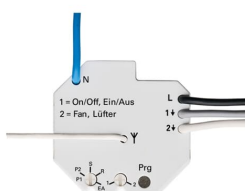

## 6703 WaveLINE Schaltaktor 2-fach

### Allgemeine Informationen

Typ	6703
Bestellnummer	2CKA006700A0028
EAN	4011395150122
Beschreibung	6703 WaveLINE Schaltaktor 2-fach

Langbeschreibung	<p>Zum Schalten elektrischer Lasten per Funk. Für Betriebsart Serienschalter, 2 separate Ausgänge. Für Betriebsart Zeitschalter: Ausgang 1 (z. B. Beleuchtung), Ausgang 2: ein -/ausschaltverzögert in Abhängigkeit von Ausgang 1 (z. B. Lüftersteuerung). Für Funktionen: EIN/AUS und Lichtszenensteuerung. Für Wandsender Waveline 6731-xxx, 6732-xxx und 6733-xxx. Für Handsender WaveLINE 6780. Einschalt- / Abschaltverzögerung Ausgang 2: 2 min. / 5 min. Repeaterfunktion zur Reichweitenerhöhung aktivierbar. Zum universellen An- oder Einbau. 3-Leiter-Anschlussstechnik (Neutralleiter erforderlich). Zur Montage in (tiefe) Unterputzdosen nach DIN 49073. Ansteuerbar über bis zu 32 Senderadressen. Sende-/Empfangsfrequenz: 868 MHz. Reichweite: ca. 100 m (Freifeld). Bei Bedarf entnehmen Sie bitte weitere Informationen dem aktuellen Online-Katalog.</p>
------------------	--