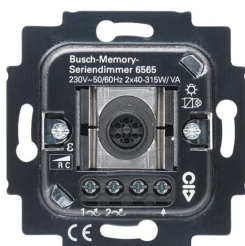

Produktdetails

6565 U

6565 U Einsatz Drucktaste zur Steuerung

Allgemeine Informationen

Typ	6565 U
Bestellnummer	2CKA006565A0056
EAN	4011395075845
Beschreibung	6565 U Einsatz Drucktaste zur Steuerung
Langbeschreibung	Zum Schalten und Dimmen von 2 unabhängigen Verbrauchern. Mit Phasenabschnitt. Doppeltaster Für Glühlampen, 230 V-Halogenglühlampen und Niedervolt-Halogenlampen mit elektronischen Trafos. Kompatibel zu den Bedienelementen 6545-xxx. Ohne Abdeckung, ohne Zentralscheibe. Ausgänge: 2 unabhängige Dimm-Kanäle. Nennleistung: 40-315 W/VA pro Kanal. Nicht für Paket- und Ringkerntransformatoren geeignet. Bei elektronischen Trafos ~5 % Trafoverluste berücksichtigen. Nur in Verbindung mit handelsüblichen UP-Gerätedosen nach DIN 49073, montieren oder Busch-Jaeger Art.-Nr. 3040 UP-Dose Mauerwerk, 3050 UP-Dose Hohlwand oder 3060 UP-Dose Beton)

Bemessungssteuerspeise spannung (U_s)	220...240 V
Hilfsspannung AC/DC	230 V AC/DC
Frequenz (f)	50...60 Hz
Bemessungsfrequenz (f)	50 ... 60 Hz
Leistung / Watt	45...315 V·A
Bedienteilausführung	Drucktaste zur Steuerung
Anschlussart Geräte	Schraubklemme
Belastungsart	kapazitive Last
Montageart	Unterputzmontage
Ausführung der Oberfläche	unbehandelt matt
Werkstoff	Metall
Anwendungsbereich	Elektrische Last- und Lichtsteuerung
Steuerung Versorgungsspannung	220...240 V