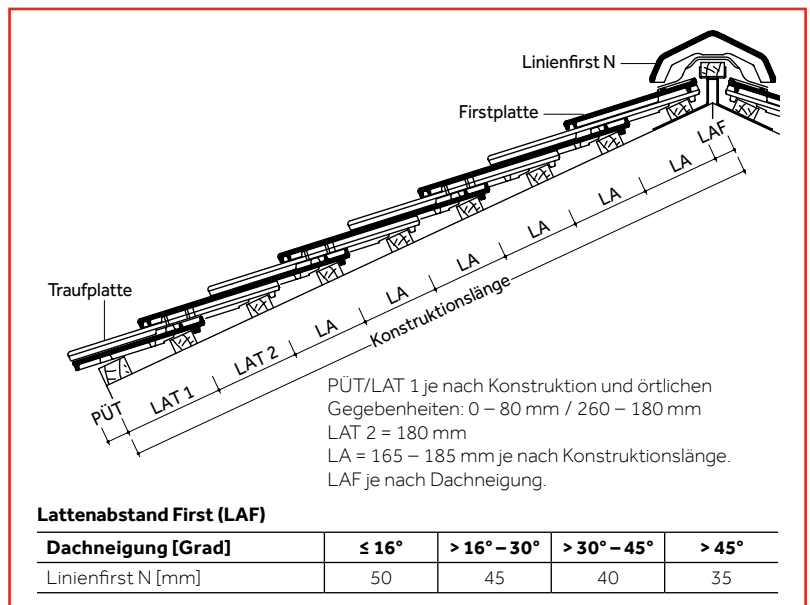

EINTEILUNG TRAUFE – FIRST