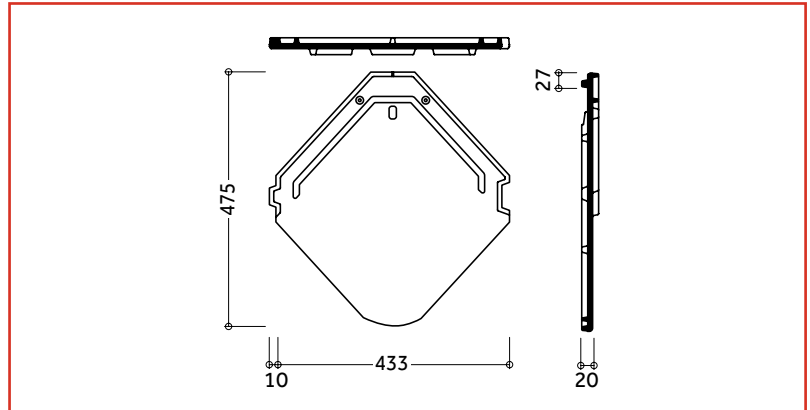

SMARAGD – DIE LUST AM EIGENEN STIL

Der Smaragd ist die ideale Wahl für alle, die einen eigenen Stil genießen. Mit seinen eleganten Farben und der außergewöhnlichen Rautenform verleiht er dem Haus eine exklusive Optik, die an eine Schieferdeckung erinnert. Einfach einzigartig in Form und Flächenwirkung.

EIN KOMPLETTES DACHSYSTEM

- » Große Auswahl an Formziegeln und Systemkomponenten.
- » Jeweils in Funktion, Form, Farbe und Material aufeinander abgestimmt.

TECHNISCHE DATEN

Variable Decklänge: 165 – 185 mm
Mittlere Deckbreite: 433 mm
Bedarf pro m²: 12,5 – 14,0 St.
Gewicht pro Stück: ca. 3,7 kg
Regeldachneigung: 16° *

* Zusätzlichen Maßnahmen gemäß spezifischer Angaben, siehe Verlegeanleitung Dachziegel.

GARANTIEN

Auf unsere Dachziegel geben wir gleich mehrere Garantien: 30 Jahre Material-Garantie und 10 Jahre Zusatz-Garantie auf Frostbeständigkeit.

Jetzt neu: 30 Jahre System-Garantie auf die Regensicherheit des Dachsystems.

Weitere Informationen:

ABMESSUNGEN