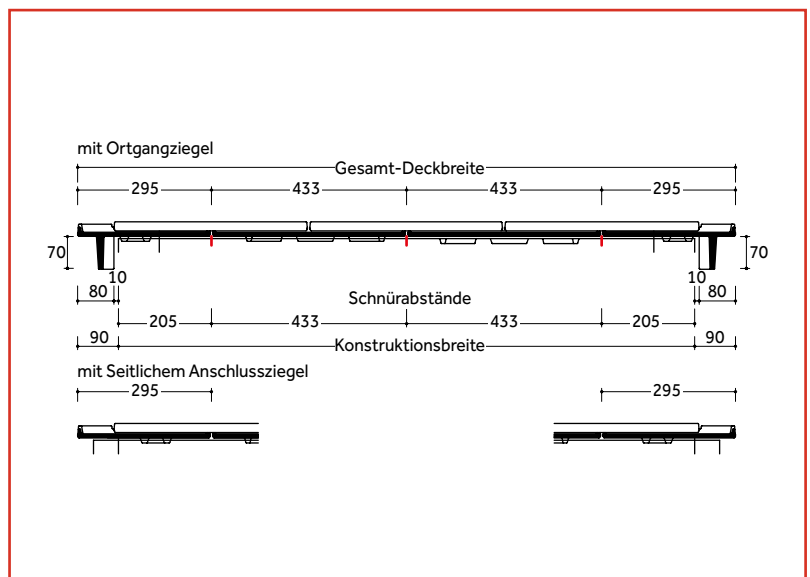

Jetzt neu: 30 Jahre System-Garantie auf die Regensicherheit des Dachsystems.

Weitere Informationen:

ABMESSUNGEN

EINTEILUNG TRAUFE – FIRST

EINTEILUNG ORTGANG – ORTGANG

Dachziegel werden aus natürlichen Rohstoffen hergestellt. Fertigungsbedingte Schwankungen der Farbe und Oberflächenstruktur innerhalb eines engen Toleranzbereiches sind bei Mustern und Lieferlosen daher ganz normal. Sie entsprechen der Produktnorm. Farbänderungen können auch durch Witterungseinflüsse sowie Lichteinwirkung im Laufe der Zeit auftreten. Der seidenmatte Farbton Kastanie zeichnet sich zusätzlich durch ein lebendiges Farbspiel aus. Produktzeichnungen dienen der Veranschaulichung, die Maße sind keine fertigungstechnischen Sollwerte.