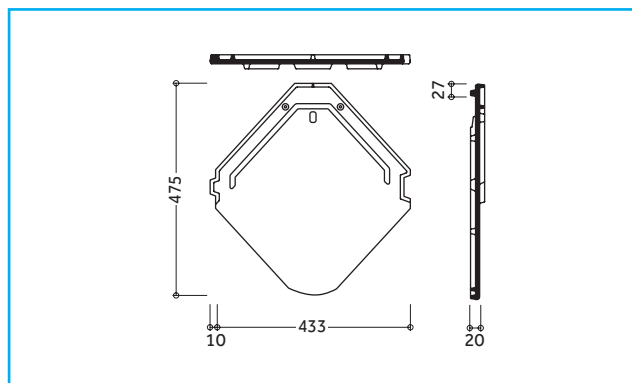

SMARAGD – DIE LUST AM EIGENEN STIL

Der Smaragd ist die ideale Wahl für alle, die einen eigenen Stil genießen. Mit seinen eleganten Farben und der außergewöhnlichen Rautenform verleiht er dem Haus eine exklusive Optik, die an eine Schieferdeckung erinnert. Einfach einzigartig in Form und Flächenwirkung.

EIN KOMPLETTES DACHSYSTEM

- Große Auswahl an Formziegeln und Systemkomponenten.
- Jeweils in Funktion, Form, Farbe und Material aufeinander abgestimmt.

TECHNISCHE DATEN

Variable Decklänge: 165 – 185 mm
Mittlere Deckbreite: 433 mm
Bedarf pro m²: 12,5 – 14,0 St.
Gewicht pro Stück: ca. 3,7 kg
Regeldachneigung: 16° *

* Zusatzmaßnahmen gemäß spezifischer Angaben, siehe Verlegeanleitung Dachziegel.

MADE IN GERMANY

Braas Dachziegel werden in Deutschland hergestellt. Sie bestehen aus hochwertigen Tonen ausgewählter heimischer Tongruben.

30 JAHRE
BRAAS
MATERIAL-
GARANTIE

10 JAHRE
ZUSATZ-
GARANTIE AUF
FROST-
BESTÄNDIGKEIT
auf alle Braas Dachziegel

Mehr Informationen unter www.bmigroup.de

ABMESSUNGEN