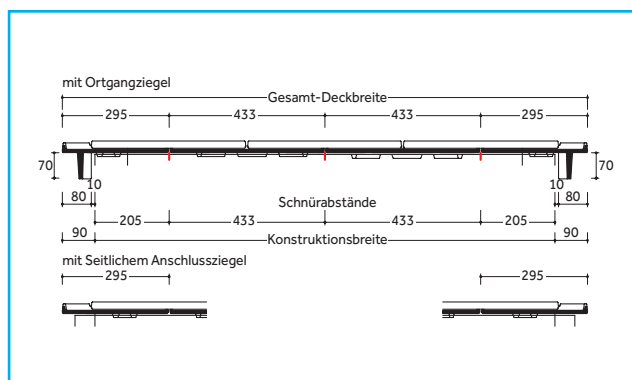

EIN KOMPLETTES DACHSYSTEM

- Große Auswahl an Formziegeln und Systemkomponenten.
- Jeweils in Funktion, Form, Farbe und Material aufeinander abgestimmt.

TECHNISCHE DATEN

Variable Decklänge: 165 – 185 mm
 Mittlere Deckbreite: 433 mm
 Bedarf pro m²: 12,5 – 14,0 St.
 Gewicht pro Stück: ca. 3,7 kg
 Regeldachneigung: 16° *

30 JAHRE
BRAAS
MATERIAL-
GARANTIE

10 JAHRE
ZUSATZ-
GARANTIE AUF
FROST-
BESTÄNDIGKEIT
auf alle Braas Dachziegel

Mehr Informationen unter www.bmigroup.de

ABMESSUNGEN

EINTEILUNG TRAUFE – FIRST

EINTEILUNG ORTGANG – ORTGANG