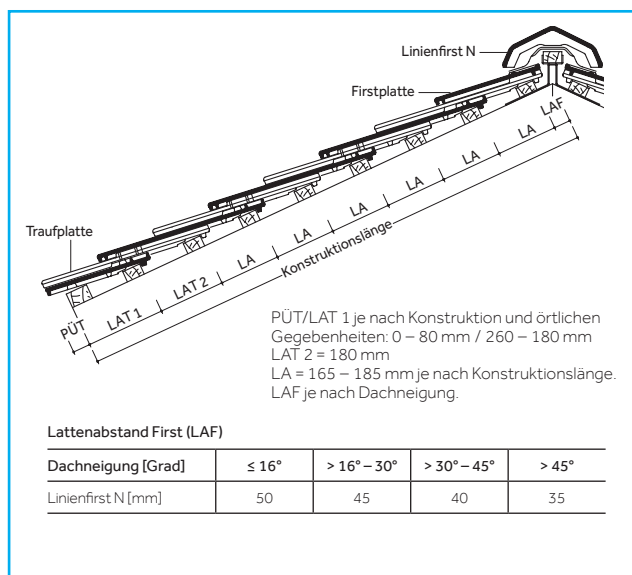

EIN KOMPLETTES DACHSYSTEM

- Große Auswahl an Formziegeln und Systemkomponenten.
- Jeweils in Funktion, Form, Farbe und Material aufeinander abgestimmt.

TECHNISCHE DATEN

Variable Decklänge: 165 – 185 mm
 Mittlere Deckbreite: 433 mm
 Bedarf pro m²: 12,5 – 14,0 St.
 Gewicht pro Stück: ca. 3,7 kg
 Regeldachneigung: 16° *

30 JAHRE
BRAAS
MATERIAL-
GARANTIE

10 JAHRE
ZUSATZ-
GARANTIE AUF
FROST-
BESTÄNDIGKEIT
auf alle Braas Dachziegel

Mehr Informationen unter www.bmigroup.de

ABMESSUNGEN

EINTEILUNG TRAUFE – FIRST

EINTEILUNG ORTGANG – ORTGANG