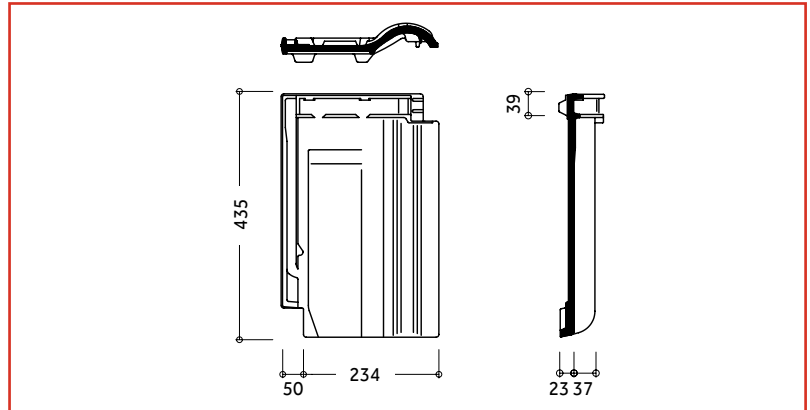

RUBIN 11V – DIE VERBINDUNG VON KLASSIK UND INNOVATION

Der Rubin 11V ist der flexible Dachziegel für nahezu alle Baustile. Dank seines hohen Verschiebespiels eignet er sich insbesondere für die Neueindeckung alter Dächer bei vorgegebenen Lattmaßen. Seine Form orientiert sich dabei am klassischen Flachdachziegel.

EIN KOMPLETTES DACHSYSTEM

- » Große Auswahl an Formziegeln und Systemkomponenten.
- » Jeweils in Funktion, Form, Farbe und Material aufeinander abgestimmt.

TECHNISCHE DATEN

Variable Decklänge: 338 – 367 mm
Mittlere Deckbreite: 234 mm
Bedarf pro m²: 11,6 – 12,6 St.
Gewicht pro Stück: ca. 3,6 kg
Regeldachneigung: 16°*

* Zusatzmaßnahmen gemäß spezifischer Angaben, siehe Verlegeanleitung Dachziegel.

GARANTIEN

Auf unsere Dachziegel geben wir gleich mehrere Garantien: 30 Jahre Material-Garantie und 10 Jahre Zusatz-Garantie auf Frostbeständigkeit.

30 JAHRE
BRAAS
MATERIAL-
GARANTIE

10 JAHRE
ZUSATZ-
GARANTIE AUF
FROST-
BESTÄNDIGKEIT
auf alle BRAAS Dachziegel

Jetzt neu: 30 Jahre System-Garantie auf die Regensicherheit des Dachsystems.

Weitere Informationen:

ABMESSUNGEN