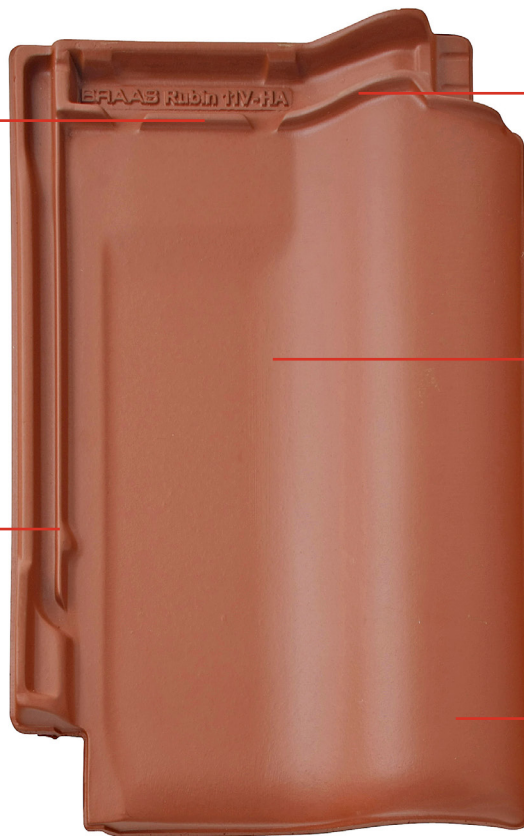

# Hainstädter Rubin 11V

Mit Wassersperrbereich und doppelter Ablaufnut für zuverlässigen Schutz vor Regen- und Flugschnee-eintrieb.

Die seitliche Verfalzung führt Regen- und Tauwasser geregelt über den mittigen Wasserlauf des Ziegels ab.

Durch den Verschiebebereich von 29 mm lässt sich der Ziegel optimal an die vorhandenen Sparrenlängen anpassen.

Besonders regensicher mit einer Regeldachneigung von 16°.

Dunkle Farbtöne\* mit manganbrauner Durchfärbung verhindern unschöne rote Farbblitzer bei geschnittenen Ziegeln.