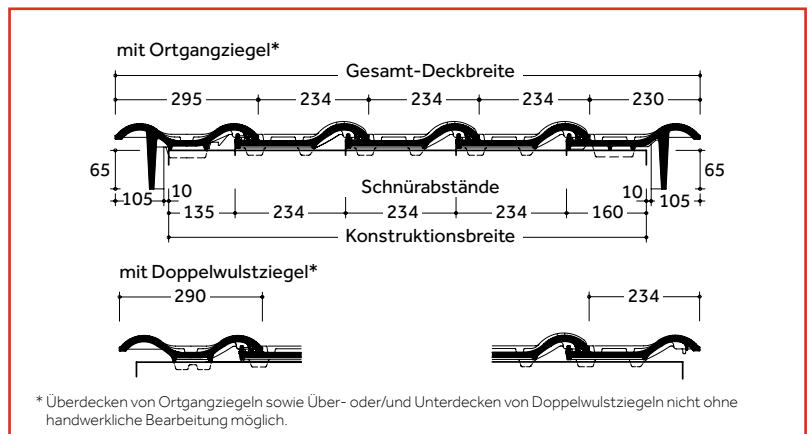

EINTEILUNG ORTGANG – ORTGANG

Dachziegel werden aus natürlichen Rohstoffen hergestellt. Fertigungsbedingte Schwankungen der Farbe und Oberflächenstruktur innerhalb eines engen Toleranzbereiches sind bei Mustern und Lieferlosen daher ganz normal. Sie entsprechen der Produktnorm. Farbänderungen können auch durch Witterungseinflüsse sowie Lichteinwirkung im Laufe der Zeit auftreten. Naturrote Dachziegel sowie die Farbtöne Rotbuche und Kastanie zeichnen sich zusätzlich durch ein lebendiges Farbspiel aus. Produktzeichnungen dienen der Veranschaulichung, die Maße sind keine fertigungstechnischen Sollwerte.