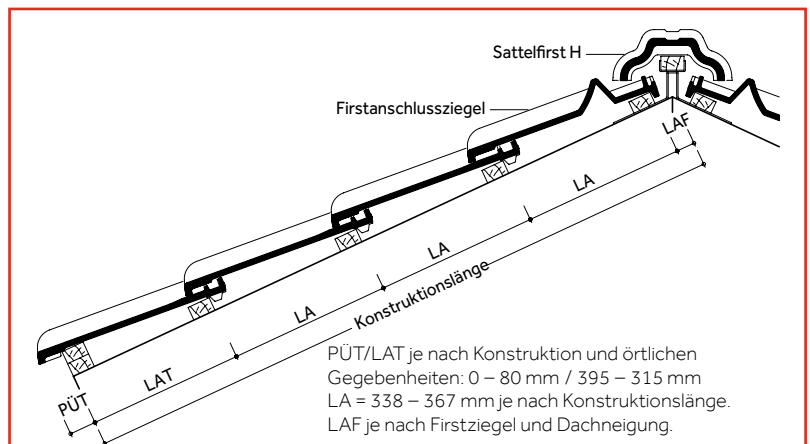

EINTEILUNG TRAUFE – FIRST

Lattenabstand First (LAF) mit Flächenziegeln

Dachneigung [Grad]	≤ 30°	> 30° – 45°	> 45°
Sattelfirst H [mm]	40	30	20

Lattenabstand First (LAF) Sattelfirst H mit Firstanschlussziegeln [mm]*

(Dachneigungsbereich 10°–45°)

Dachneigung [Grad]	10°	15°	20°	25°	30°	35°	40°	45°
Traglattung 30/50 mm	55	50	45	35	30	25	25	20
Traglattung 40/60 mm	50	45	40	30	25	20	15	10

* Zwischenwerte interpolieren/Verlegung auf Firstlatte oder mit Firstsystemklammer VKF.