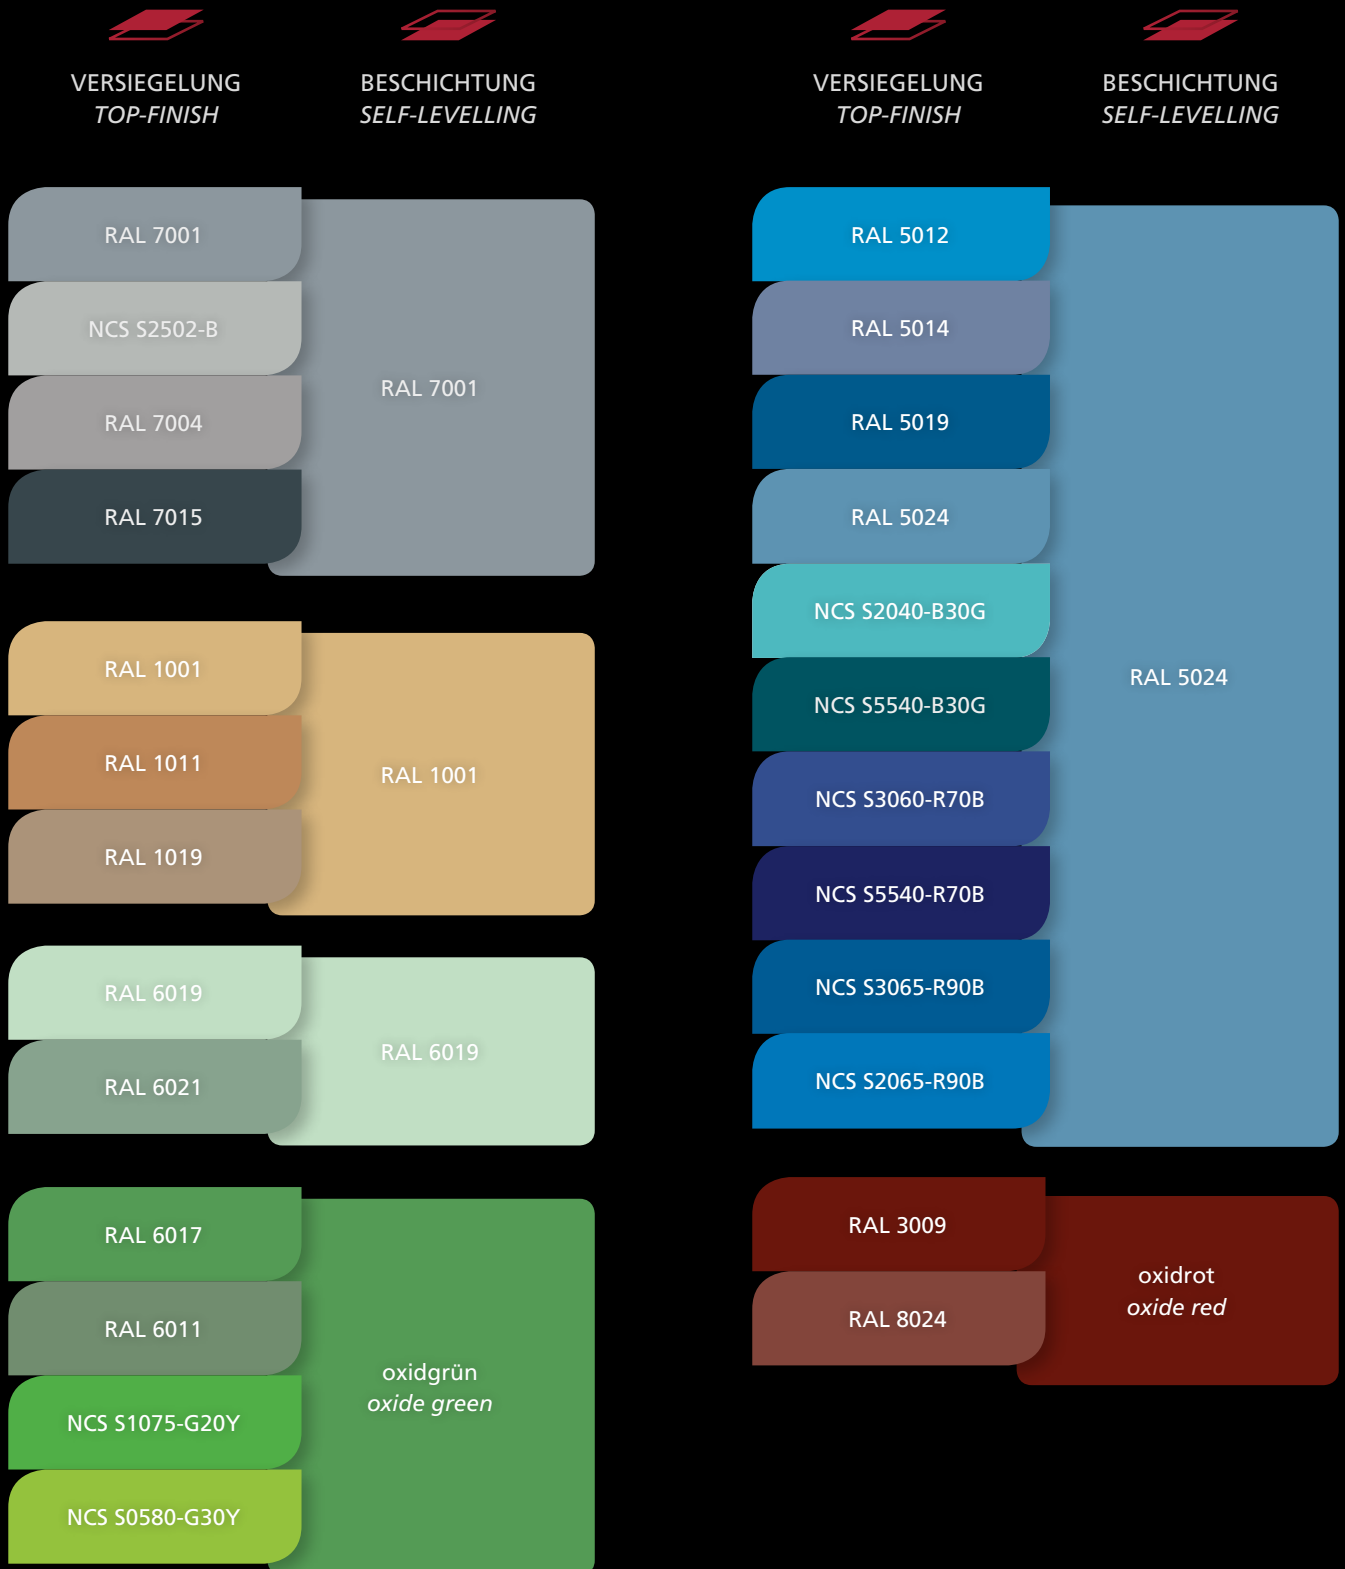

PorplasticINDOOR

FARBKARTE
COLOUR CHART

VERWENDUNG DER FARBKARTE

USAGE OF THE COLOUR CHART

ANMERKUNGEN :

Abweichungen von Farbe, Glanz und Oberflächenstruktur sind möglich. Die Angaben von Farbtönen der Farbstandards, z. B. nach RAL oder NCS sind Circa-Angaben. Je nach Bindemittel und Glanzgrad der Oberfläche ergeben sich Abweichungen vom Referenzfarbton. Eine Farbtongleichheit gegenüber Farbkarten und Farbfächern kann daher an Mustern und am Objekt nicht gewährleistet werden. Bitte beachten Sie, dass die Farben der Bildschirmanzeige bzw. des Druckes von den Originalfarben abweichen können. Zur Farbbestimmung nutzen Sie bitte einen original RAL-/NCS-Farbfächer. Für optimale Deckkraft sind Versiegelung und Beschichtung Ton in Ton zu wählen (vgl. Tabelle rechts).

NOTES:

Colours, gloss-grade and surface-structure are only approximate. The indications of colour shades of the colour standards, e.g. according to RAL or NCS, are approximate. Deviations from the reference colour are possible depending on the binder and degree of gloss of the surface. Therefore, a colour match against colour charts and colour fans cannot be guaranteed on patterns and on the object. Please be aware that the colours on digital display or print may differ from the actual colours. For colour specification please refer to an original RAL-/NCS-colour chart. Top-finish and self-levelling should be chosen in similar colours for optimal opacity (see table on the right).

SKY FARBEN
SKY COLOURS

spicy orange

sunflower

bourbon vanilla

purple rain

red cherry

red sunset

black velvet

emerald green

green apple

midnight blue

deep ocean

steel grey

FARBKOMBINATIONEN VERSIEGELUNG & BESCHICHTUNG

COLOUR COMBINATION TOP-FINISH & SELF-LEVELLING

Porplastic