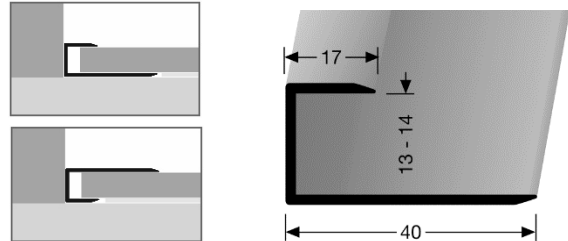

- **Profiltyp:**

203 U

- **Bezeichnung:** Einschubprofil aus Aluminium ohne Zierrillen, ungebohrt
- **Anwendung:** Abschlußprofil für die gerade Verlegung bei keramischen, elastischen, textilen oder Hartbodenbelägen.
- **Länge des Profils:** 2,7 m
0,9 m
- **Profilbreite:** 40,0 mm
- **Breite sichtbarer Teil:** 17,0 mm
- **Innenmaß:** 13 – 14 mm
- **Legierung des Profils:** Aluminium: EN AW-6060
- **Aluminium-Farbtöne:**

Alu eloxiert silber	F4	
Alu eloxiert gold	F5	nicht in 90 cm lieferbar
Alu eloxiert sand	F9	nicht in 90 cm lieferbar
Alu eloxiert bronze	F6	nicht in 90 cm lieferbar
Alu eloxiert edelstahloptik	F2	
- **Brandschutzklasse:** A1 = nicht brennbar