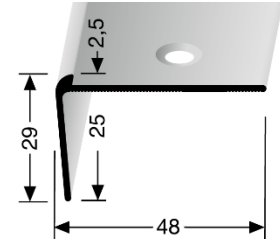

- **Profiltyp:**

853

- **Bezeichnung:**

Treppenkantenprofil aus Aluminium, versenkt gebohrt

- **Anwendung:**

Treppen im Innenbereich, sowie Bühnen und Podeste für Bodenbeläge bis 2,5 mm Dicke

- **Länge des Profils:**

5,00 m
2,50 m

Lochabstand:

16,6 cm
16,6 cm

- **Profilbreite:**

48,0 mm

- **Profilhöhe:**

29,0 mm

- **Innenmaß:**

25,0 mm

- **Höhe Anschnittkante:**

2,5 mm

- **Legierung des Profils:**

Aluminium: EN AW-6060

- **Aluminium-Farbtone:**

Alu eloxiert silber F4
Alu eloxiert edelstahloptik F2

- **Brandschutzklasse:**