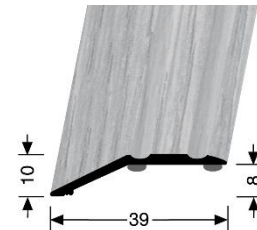

- **Profiltyp:**

**244 SK**

- **Bezeichnung:** Abschluss-/Anpassungsprofil aus Aluminium, selbstklebend
- **Anwendung:** Höhenausgleich und Abschluss von Belägen bis 8 mm Stärke
- **Länge des Profils:** 3,0 m  
2,7 m  
1,0 m  
0,9 m
- **Profilbreite:** 39,0 mm
- **Profilhöhe:** 10,0 mm
- **Innenmaß:** 8,0 mm
- **Legierung des Profils:** Aluminium: EN AW-6060
- **Aluminium-Farbtone:**

Alu eloxiert silber	F4
Alu eloxiert sand	F9
Alu eloxiert gold	F5
(nicht in 1,0 m Länge)	
Alu eloxiert bronze	F6
(nicht in 1,0 m Länge)	
Alu eloxiert edelstahloptik	F2
Alu pulverbeschichtet schwarz	F16
(nicht in 1,0 m Länge)	
Alu pulverbeschichtet weiß	F15
(nicht in 3,0 m und 1,0 m Länge)	
- **Brandschutzklasse:** A1 = nicht brennbar

## 244 H/SK

- **Bezeichnung:**

Abschluss-/Anpassungsprofil aus Aluminium, selbstklebend

- **Anwendung:**

Höhenausgleich und Abschluss von Belägen bis 8 mm Stärke

- **Länge des Profils:**

2,7 m  
0,9 m

- **Profilbreite:**

39,0 mm

- **Profilhöhe:**

10,0 mm

- **Innenmaß:**

8,0 mm

- **Legierung des Profils:**

Aluminium: EN AW-6060

- **Holzdekor-Farbtone:**