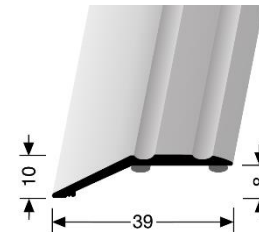

- **Profiltyp:**

**244 SK**

- **Bezeichnung:** Abschluss-/Anpassungsprofil aus Aluminium, selbstklebend
- **Anwendung:** Höhenausgleich und Abschluss von Belägen bis 8 mm Stärke
- **Länge des Profils:** 3,0 m  
2,7 m  
1,0 m  
0,9 m
- **Profilbreite:** 39,0 mm
- **Profilhöhe:** 10,0 mm
- **Innenmaß:** 8,0 mm
- **Legierung des Profils:** Aluminium: EN AW-6060
- **Aluminium-Farbtone:**

Alu eloxiert silber	F4
Alu eloxiert sand	F9
Alu eloxiert gold	F5
(nicht in 1,0 m Länge)	
Alu eloxiert bronze	F6
(nicht in 1,0 m Länge)	
Alu eloxiert edelstahloptik	F2
Alu pulverbeschichtet schwarz	F16
(nicht in 1,0 m Länge)	
Alu pulverbeschichtet weiß	F15
(nicht in 3,0 m und 1,0 m Länge)	
- **Brandschutzklasse:** A1 = nicht brennbar

39,0 mm

- **Profilhöhe:**

10,0 mm

- **Innenmaß:**

8,0 mm

- **Legierung des Profils:**

Aluminium: EN AW-6060

- **Holzdekor-Farbtone:**