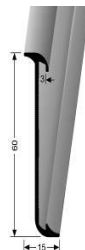

- **Profiltyp:**

945 U

beidseitig
einsetzbar

- **Bezeichnung:**

Sockelleiste aus Aluminium eloxiert, mit 3 mm Einschub.

- **Anwendung:**

Sockelleiste als Abschluss/Übergang vom Fußboden zu Wandflächen in Innenräumen für Objekt und Wohnbereich.

- **Länge des Profils:** 2,50 m

- **Profilhöhe:** 60 mm

- **Profilbreite :** 15 mm

- **Legierung des Profils:** Aluminium: EN AW-6060

- **Aluminium-Farbtone:** Alu eloxiert silber F4
Alu eloxiert edelstahloptik fein geschliffen F2G