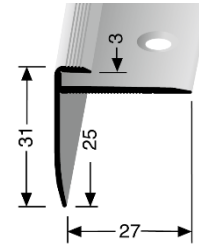

- **Profiltyp:**

**815**

- **Bezeichnung:**                     Einschubprofil aus Aluminium mit Nase, versenkt gebohrt
  
- **Anwendung:**                     Treppenstufen aus Holz und Stein, Bühnen, Podeste und  
Absätze, bei vollflächiger Verklebung des Bodenbelages.  
Empfohlen für den Innenbereich.
  
- **Länge des Profils:**             5,00 m                                     **Lochabstand:**             16,6 cm  
2,50 m                                     **Lochabstand:**             16,6 cm
  
- **Profilbreite:**                     27 mm
  
- **Profilhöhe :**                       31 mm
  
- **Innenmaß:**                        25/27 mm
  
- **Einschubmaß:**                   3 mm
  
- **Legierung des Profils:**       Aluminium: EN AW-6060
  
- **Aluminium-Farbtone:**         Alu eloxiert silber             F4  
Alu eloxiert edelstahloptik F2
  
- **Brandschutzklasse:**           A1 = nicht brennbar

Die genannten Werte sind typische oder Durchschnittswerte, gelten aber nicht als zugesicherte Eigenschaften. Dieses Produkt unterliegt nicht der Bauprodukteverordnung.

**Montage/Verlegung**

Verschraubung mit Torx-Schrauben Ø 3,0 mm und/oder Verklebung mit geeignetem Klebstoff auf tragfähigen Untergrund.