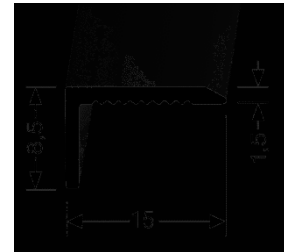

- **Profiltyp:**

238 U

- **Bezeichnung:** Winkelprofil aus Aluminium ohne Zierrillen, ungelocht
- **Anwendung:** Winkelprofil einsetzbar als Abschlußprofil und Kantenschutz für den Innenbereich
- **Länge des Profils:** 2,7 m
- **Profilbreite:** 15,0 mm
- **Profilhöhe:** 8,5 mm
- **Profilstärke:** 1,5 mm
- **Legierung des Profils:** Aluminium: EN AW-6060
- **Aluminium-Farbtöne:**

Alu poliert	F3
Alu eloxiert silber	F4
Alu eloxiert gold	F5
Alu eloxiert sand	F9
Alu eloxiert bronze	F6
Alu eloxiert edelstahloptik fein geschliffen	F2G
- **Brandschutzklasse:** A1 = nicht brennbar

Die genannten Werte sind typische oder Durchschnittswerte, gelten aber nicht als zugesicherte Eigenschaften. Dieses Produkt unterliegt nicht der Bauprodukteverordnung.