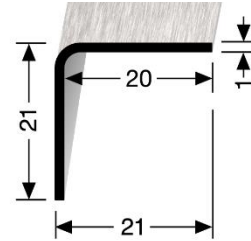

- **Profiltyp:**

**142 U**

- **Bezeichnung:** Ungebohrtes Winkelprofil aus Edelstahl (V2A) matt gebürstet, 1 - fach gekantet
- **Anwendung:** Winkelprofil einsetzbar als Kantenschutz im Privat- und Objektbereich
- **Länge des Profils:** 2,50 m  
1,50 m  
1,25 m
- **Profilbreite:** 21,0 mm
- **Profilhöhe:** 21,0 mm
- **Profilstärke:** 1,0 mm
- **Legierung des Profils:** Edelstahl: 1.4301
- **Farbton:** Edelstahl matt gebürstet F8G
- **Brandschutzklasse:** A1 = nicht brennbar

- **Profiltyp:**

**142 SK**

- **Bezeichnung:** Ungebohrtes Winkelprofil aus Edelstahl (V2A) matt gebürstet, 1 - fach gekantet
- **Anwendung:** Winkelprofil einsetzbar als Kantenschutz im Privat- und Objektbereich. Selbstklebende Ausführung dient nur als Montagehilfe.
- **Länge des Profils:** 2,50 m  
1,50 m  
1,25 m
- **Profilbreite:** 21,0 mm
- **Profilhöhe** 21,0 mm
- **Profilstärke:** 1,0 mm
- **Legierung des Profils:** Edelstahl: 1.4301
- **Farbton:** Edelstahl matt gebürstet F8G
- **Brandschutzklasse:** A1 = nicht brennbar

- **Profiltyp:**

**142 SK-K**

- **Bezeichnung:** Ungebohrtes Winkelprofil aus Edelstahl (V2A) matt gebürstet, 1 - fach gekantet, mit Krone
- **Anwendung:** Winkelprofil einsetzbar als Kantenschutz im Privat- und Objektbereich. Selbstklebende Ausführung dient nur als Montagehilfe.
- **Länge des Profils:** 2,50 m  
1,50 m
- **Profilbreite:** 21,0 mm
- **Profilhöhe:** 21,0 mm
- **Profilstärke:** 1,0 mm
- **Legierung des Profils:** Edelstahl: 1.4301
- **Farbton:** Edelstahl matt gebürstet F8G
- **Brandschutzklasse:** A1 = nicht brennbar