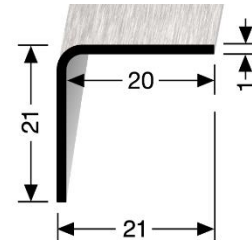

- **Profiltyp:**

**142 SK**

- **Bezeichnung:** Ungebohrtes Winkelprofil aus Edelstahl (V2A) matt gebürstet, 1 - fach gekantet
- **Anwendung:** Winkelprofil einsetzbar als Kantenschutz im Privat- und Objektbereich. Selbstklebende Ausführung dient nur als Montagehilfe.
- **Länge des Profils:** 2,50 m  
1,50 m  
1,25 m
- **Profilbreite:** 21,0 mm
- **Profilhöhe** 21,0 mm
- **Profilstärke:** 1,0 mm
- **Legierung des Profils:** Edelstahl: 1.4301
- **Farbton:** Edelstahl matt gebürstet F8G
- **Brandschutzklasse:** A1 = nicht brennbar

- **Profiltyp:**

**142 U-K**

- **Bezeichnung:** Ungebohrtes Winkelprofil aus Edelstahl (V2A) matt gebürstet, 1 - fach gekantet, mit Krone
- **Anwendung:** Winkelprofil einsetzbar als Kantenschutz im Privat- und Objektbereich
- **Länge des Profils:** 1,50 m  
1,25 m
- **Profilbreite:** 21,0 mm
- **Profilhöhe:** 21,0 mm
- **Profilstärke:** 1,0 mm
- **Legierung des Profils:** Edelstahl: 1.4301
- **Farbton:** Edelstahl matt gebürstet F8G
- **Brandschutzklasse:** A1 = nicht brennbar