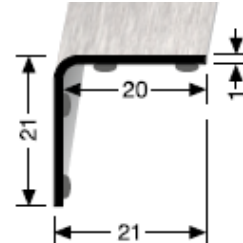

- **Profiltyp:**

**142 U**

- **Bezeichnung:** Ungebohrtes Winkelprofil aus Edelstahl (V2A) matt gebürstet, 1 - fach gekantet
- **Anwendung:** Winkelprofil einsetzbar als Kantenschutz im Privat- und Objektbereich
- **Länge des Profils:** 2,50 m  
1,50 m  
1,25 m
- **Profilbreite:** 21,0 mm
- **Profilhöhe:** 21,0 mm
- **Profilstärke:** 1,0 mm
- **Legierung des Profils:** Edelstahl: 1.4301
- **Farbton:** Edelstahl matt gebürstet F8G
- **Brandschutzklasse:** A1 = nicht brennbar

- **Profiltyp:**

**142 SK**

- **Bezeichnung:** Ungebohrtes Winkelprofil aus Edelstahl (V2A) matt gebürstet, 1 - fach gekantet
- **Anwendung:** Winkelprofil einsetzbar als Kantenschutz im Privat- und Objektbereich. Selbstklebende Ausführung dient nur als Montagehilfe.
- **Länge des Profils:** 2,50 m  
1,50 m  
1,25 m
- **Profilbreite:** 21,0 mm
- **Profilhöhe** 21,0 mm
- **Profilstärke:** 1,0 mm
- **Legierung des Profils:** Edelstahl: 1.4301
- **Farbton:** Edelstahl matt gebürstet F8G
- **Brandschutzklasse:** A1 = nicht brennbar