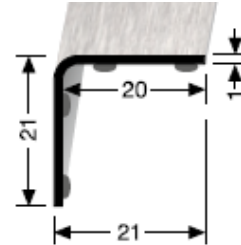

- **Profiltyp:**

**142 U-K**

- **Bezeichnung:** Ungebohrtes Winkelprofil aus Edelstahl (V2A) matt gebürstet, 1 - fach gekantet, mit Krone
- **Anwendung:** Winkelprofil einsetzbar als Kantenschutz im Privat- und Objektbereich
- **Länge des Profils:** 1,50 m  
1,25 m
- **Profilbreite:** 21,0 mm
- **Profilhöhe:** 21,0 mm
- **Profilstärke:** 1,0 mm
- **Legierung des Profils:** Edelstahl: 1.4301
- **Farbton:** Edelstahl matt gebürstet F8G
- **Brandschutzklasse:** A1 = nicht brennbar

- **Profiltyp:**

**142 SK-K**

- **Bezeichnung:** Ungebohrtes Winkelprofil aus Edelstahl (V2A) matt gebürstet, 1 - fach gekantet, mit Krone
- **Anwendung:** Winkelprofil einsetzbar als Kantenschutz im Privat- und Objektbereich. Selbstklebende Ausführung dient nur als Montagehilfe.
- **Länge des Profils:** 2,50 m  
1,50 m
- **Profilbreite:** 21,0 mm
- **Profilhöhe:** 21,0 mm
- **Profilstärke:** 1,0 mm
- **Legierung des Profils:** Edelstahl: 1.4301
- **Farbton:** Edelstahl matt gebürstet F8G
- **Brandschutzklasse:** A1 = nicht brennbar