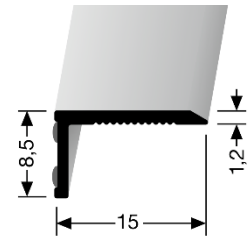

- **Profiltyp:**

238 N/SK

- **Bezeichnung:** Winkelprofil aus Aluminium ohne Zierrillen, selbstklebend
- **Anwendung:** Winkelprofil einsetzbar als Abschlußprofil an senkrechten Bauteilen
- **Länge des Profils:** 2,7 m
- **Profilbreite:** 15,0 mm
- **Profilhöhe:** 8,5 mm
- **Profilstärke:** 1,2 mm
- **Legierung des Profils:** Aluminium: EN AW-6060
- **Aluminium-Farbtöne:**

Alu eloxiert silber	F4
Alu eloxiert gold	F5
Alu eloxiert sand	F9
Alu eloxiert bronze	F6
Alu eloxiert edelstahloptik fein geschliffen	F2G
- **Brandschutzklasse:** A1 = nicht brennbar

Die genannten Werte sind typische oder Durchschnittswerte, gelten aber nicht als zugesicherte Eigenschaften. Dieses Produkt unterliegt nicht der Bauprodukteverordnung.