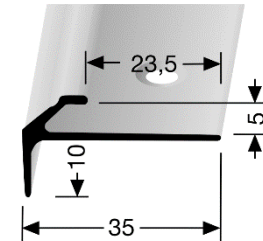

- **Profiltyp:**

**855**

- **Bezeichnung:**

Treppenkantenprofil aus Aluminium oder Messing, versenkt gebohrt

- **Anwendung:**

Treppen im Innenbereich, sowie Bühnen und Podeste. Vollflächige Verklebung der Beläge wird empfohlen.

- **Länge des Profils:**

5,00 m  
2,50 m

**Lochabstand:**

16,6 cm

**Lochabstand:**

16,6 cm

- **Profilbreite:**

35 mm

- **Profilhöhe:**

10 mm

- **Innenmaß:**

5 mm

- **Legierung des Profils:**

Aluminium: EN AW-6060  
Messing MS58

- **Aluminium-Farbtone:**

Alu poliert	F3
Alu eloxiert silber	F4
Alu eloxiert gold	F5
Alu eloxiert sand	F9
Alu eloxiert bronze	F6
Alu eloxiert edelstahloptik	F2

## Montage/Verlegung

Verschraubung mit Torx-Schrauben Ø 3,0 mm und/oder Verklebung mit einem hierfür geeigneten Klebstoff auf planem und tragfähigen Untergrund.