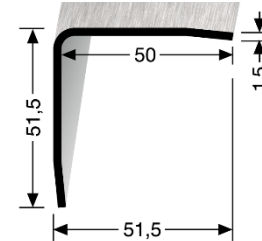

- **Profiltyp:**

276 U

- **Bezeichnung:** Ungebohrtes Winkelprofil aus Edelstahl (V2A) matt gebürstet, 3 - fach gekantet
- **Anwendung:** Winkelprofil einsetzbar als Kantenschutz im Privat- und Objektbereich
- **Länge des Profils:** 2,50 m
- **Profilbreite:** 51,5 mm
- **Profilhöhe:** 51,5 mm
- **Profilstärke:** 1,5 mm
- **Legierung des Profils:** Edelstahl: 1.4301
- **Farbton:** Edelstahl matt gebürstet F8G
- **Brandschutzklasse:** A1 = nicht brennbar