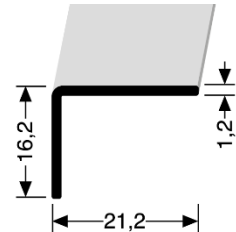

- **Profiltyp:**

**278 U**

- **Bezeichnung:** Winkelprofil aus Aluminium ohne Zierrillen, ungebohrt
- **Anwendung:** Winkelprofil einsetzbar als Abschlußprofil und Kantenschutz für den Innenbereich
- **Länge des Profils:** 5,0 m  
2,5 m
- **Profilbreite:** 21,2 mm
- **Profilhöhe:** 16,2 mm
- **Profilstärke:** 1,2 mm
- **Legierung des Profils:** Aluminium: EN AW-6060
- **Aluminium-Farbtöne:**

Alu poliert	F3
Alu eloxiert silber	F4
Alu eloxiert gold	F5
Alu eloxiert sand	F9
Alu eloxiert bronze	F6
Alu eloxiert edelstahloptik fein geschliffen	F2G
- **Brandschutzklasse:** A1 = nicht brennbar

Die genannten Werte sind typische oder Durchschnittswerte, gelten aber nicht als zugesicherte Eigenschaften. Dieses Produkt unterliegt nicht der Bauprodukteverordnung.