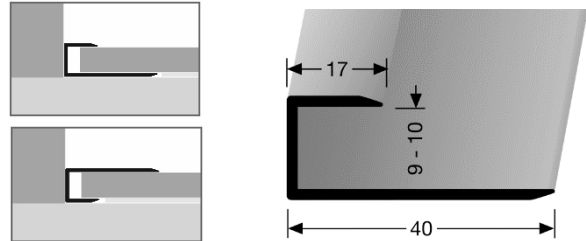

- **Profiltyp:**

201 U

- **Bezeichnung:** Einschubprofil aus Aluminium ohne Zierrillen, ungebohrt
- **Anwendung:** Abschlußprofil für die gerade Verlegung bei keramischen, elastischen, textilen oder Hartbodenbelägen.
- **Länge des Profils:** 2,7 m
0,9 m
- **Profilbreite:** 40,0 mm
- **Breite sichtbarer Teil:** 17,0 mm
- **Innenmaß:** 9 – 10 mm
- **Legierung des Profils:** Aluminium: EN AW-6060
- **Aluminium-Farbtone:**

| | |
|-----------------------------|----|
| Alu eloxiert silber | F4 |
| Alu eloxiert gold | F5 |
| Alu eloxiert sand | F9 |
| Alu eloxiert bronze | F6 |
| Alu eloxiert edelstahloptik | F2 |
- **Brandschutzklasse:** A1 = nicht brennbar